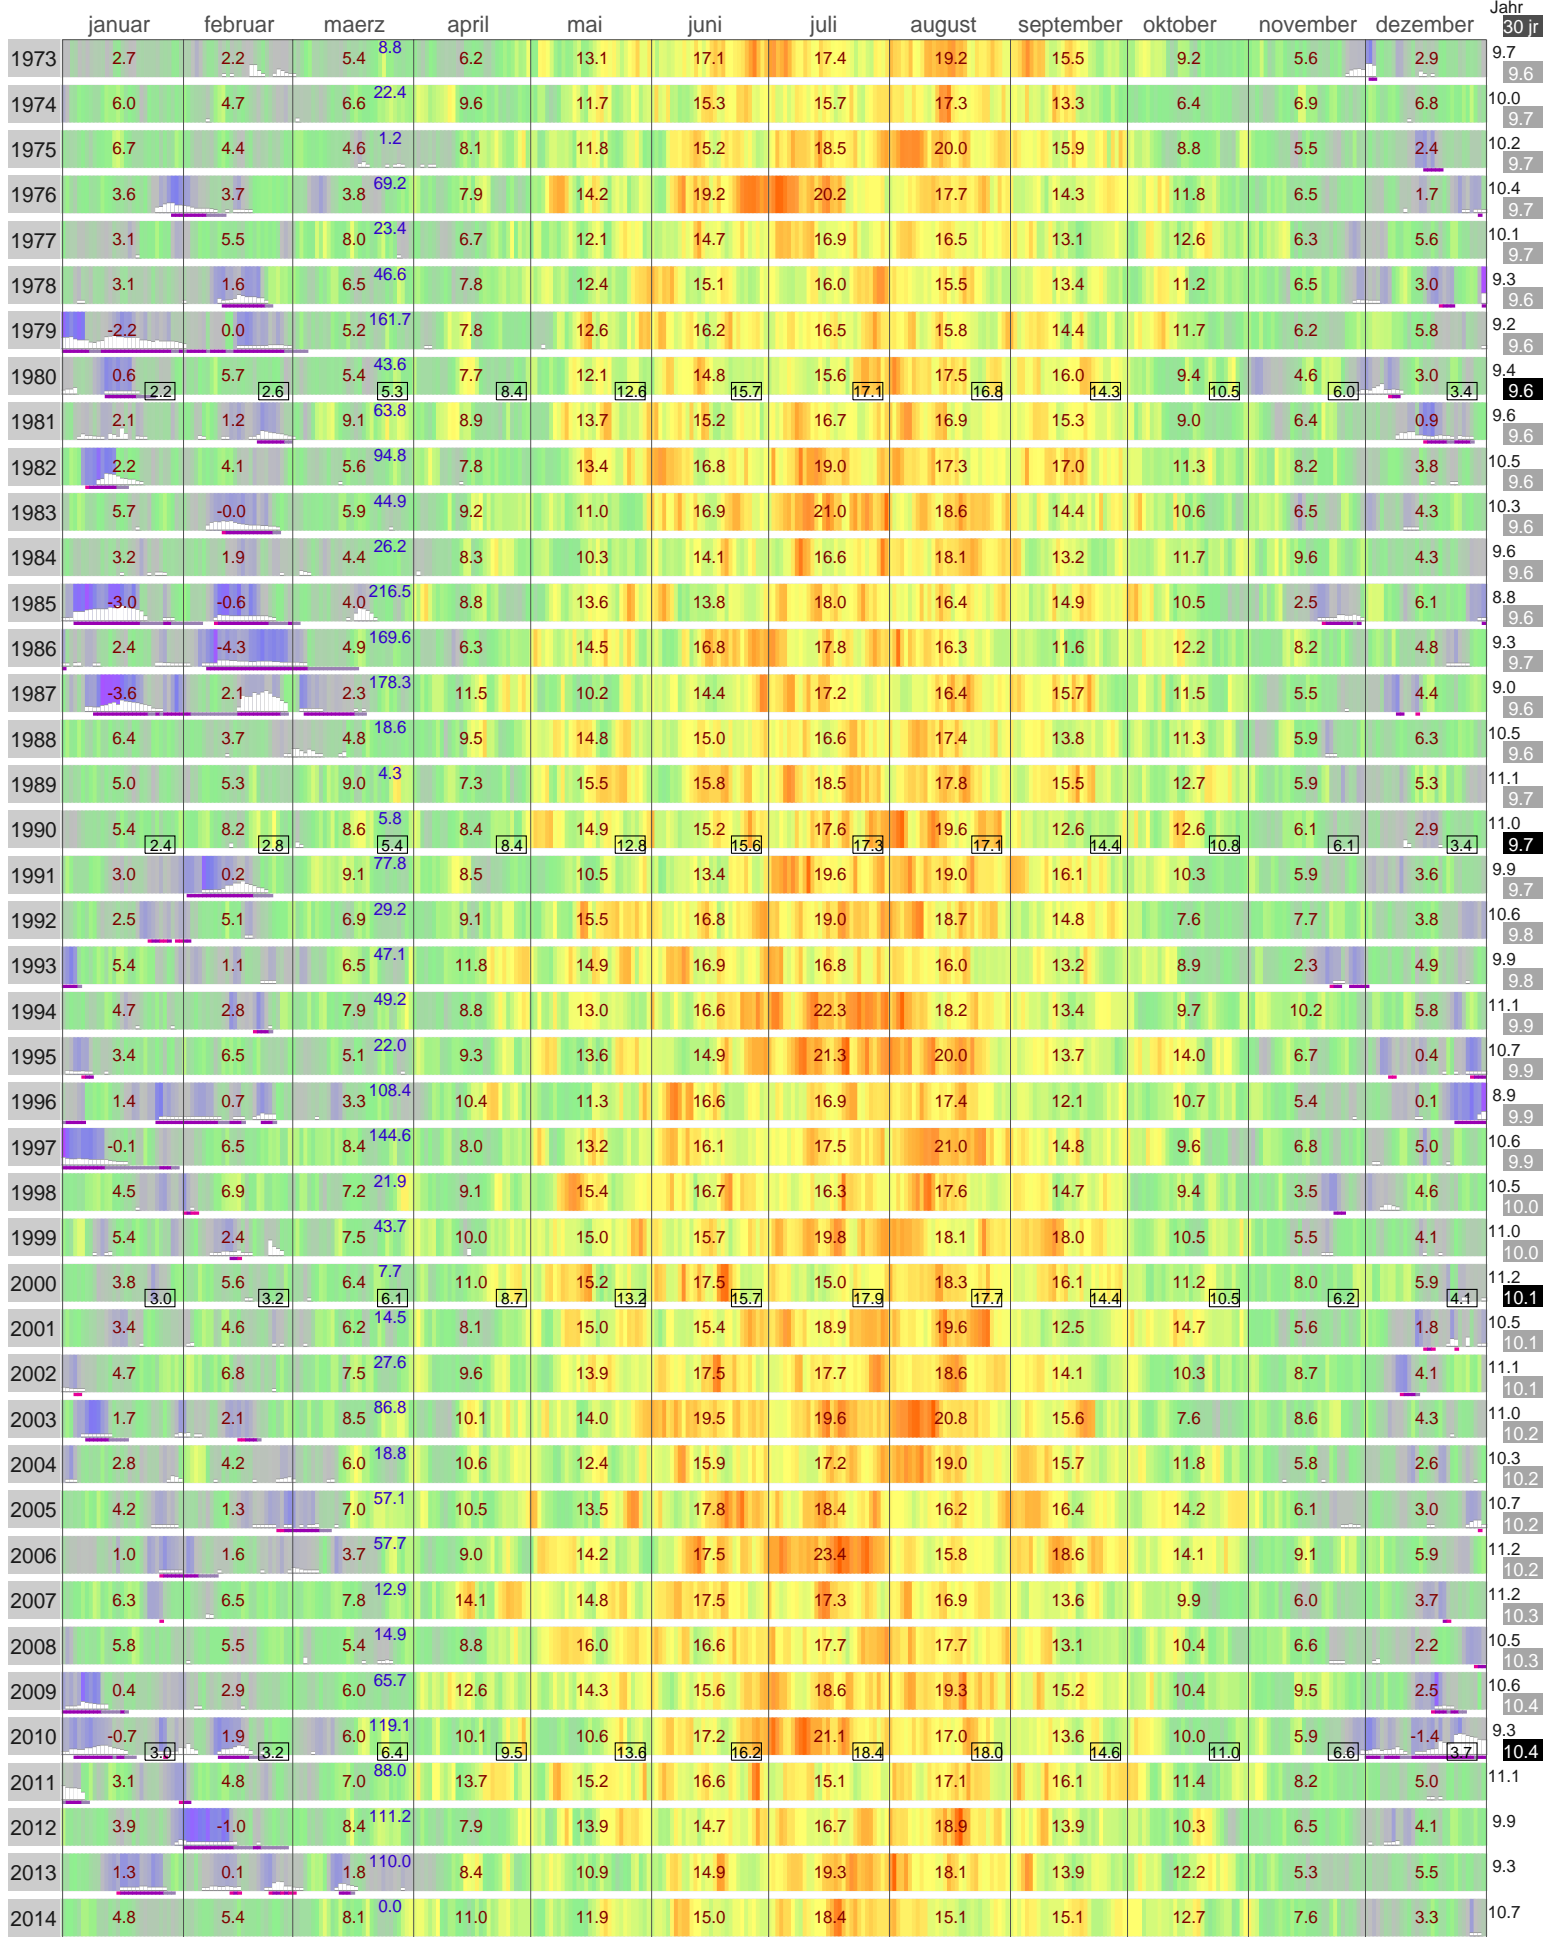

Lufttemperatur Aachen und A.-Orsbach

Bis 30 Juni 2011: Aachen Stadt (202 m)
Seit 1 Juli 2011: Aachen Orsbach (231 m)

[Start](#)

Kaeltesumme nach Hellmann

Monats- und Jahreswerte mit Normalwerte ueber 30 Jahr

Schneedaten komplett

Schneehoehe Eis >= 5cm (experimentell)