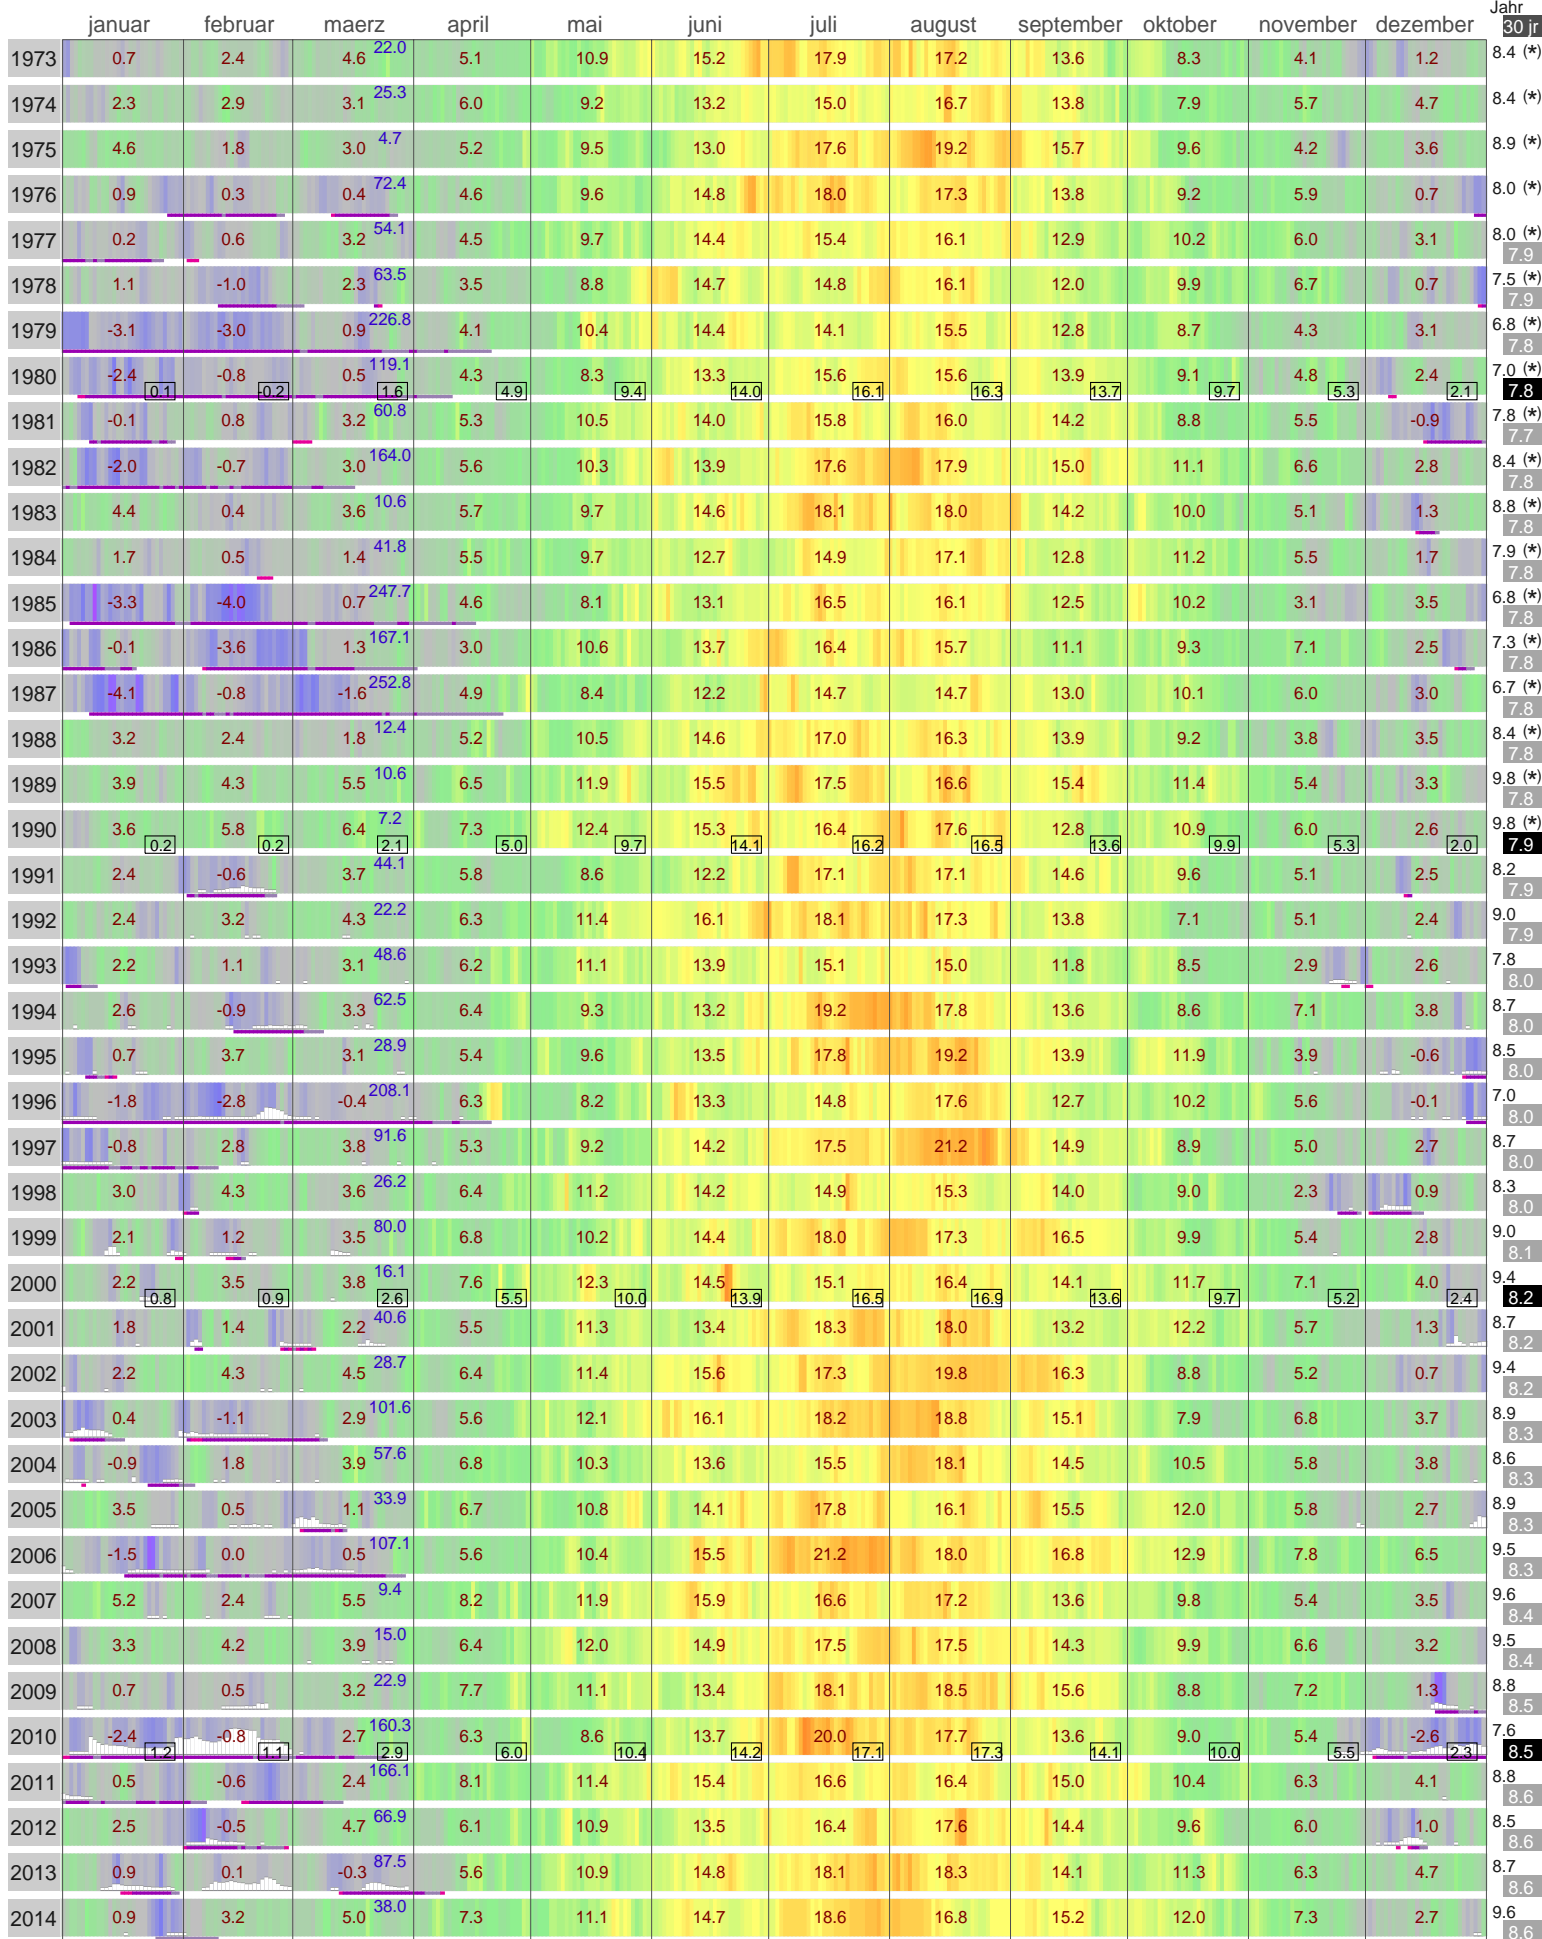

Lufttemperatur Arkona (42 m)

Start

Kaeltesumme nach Hellmann