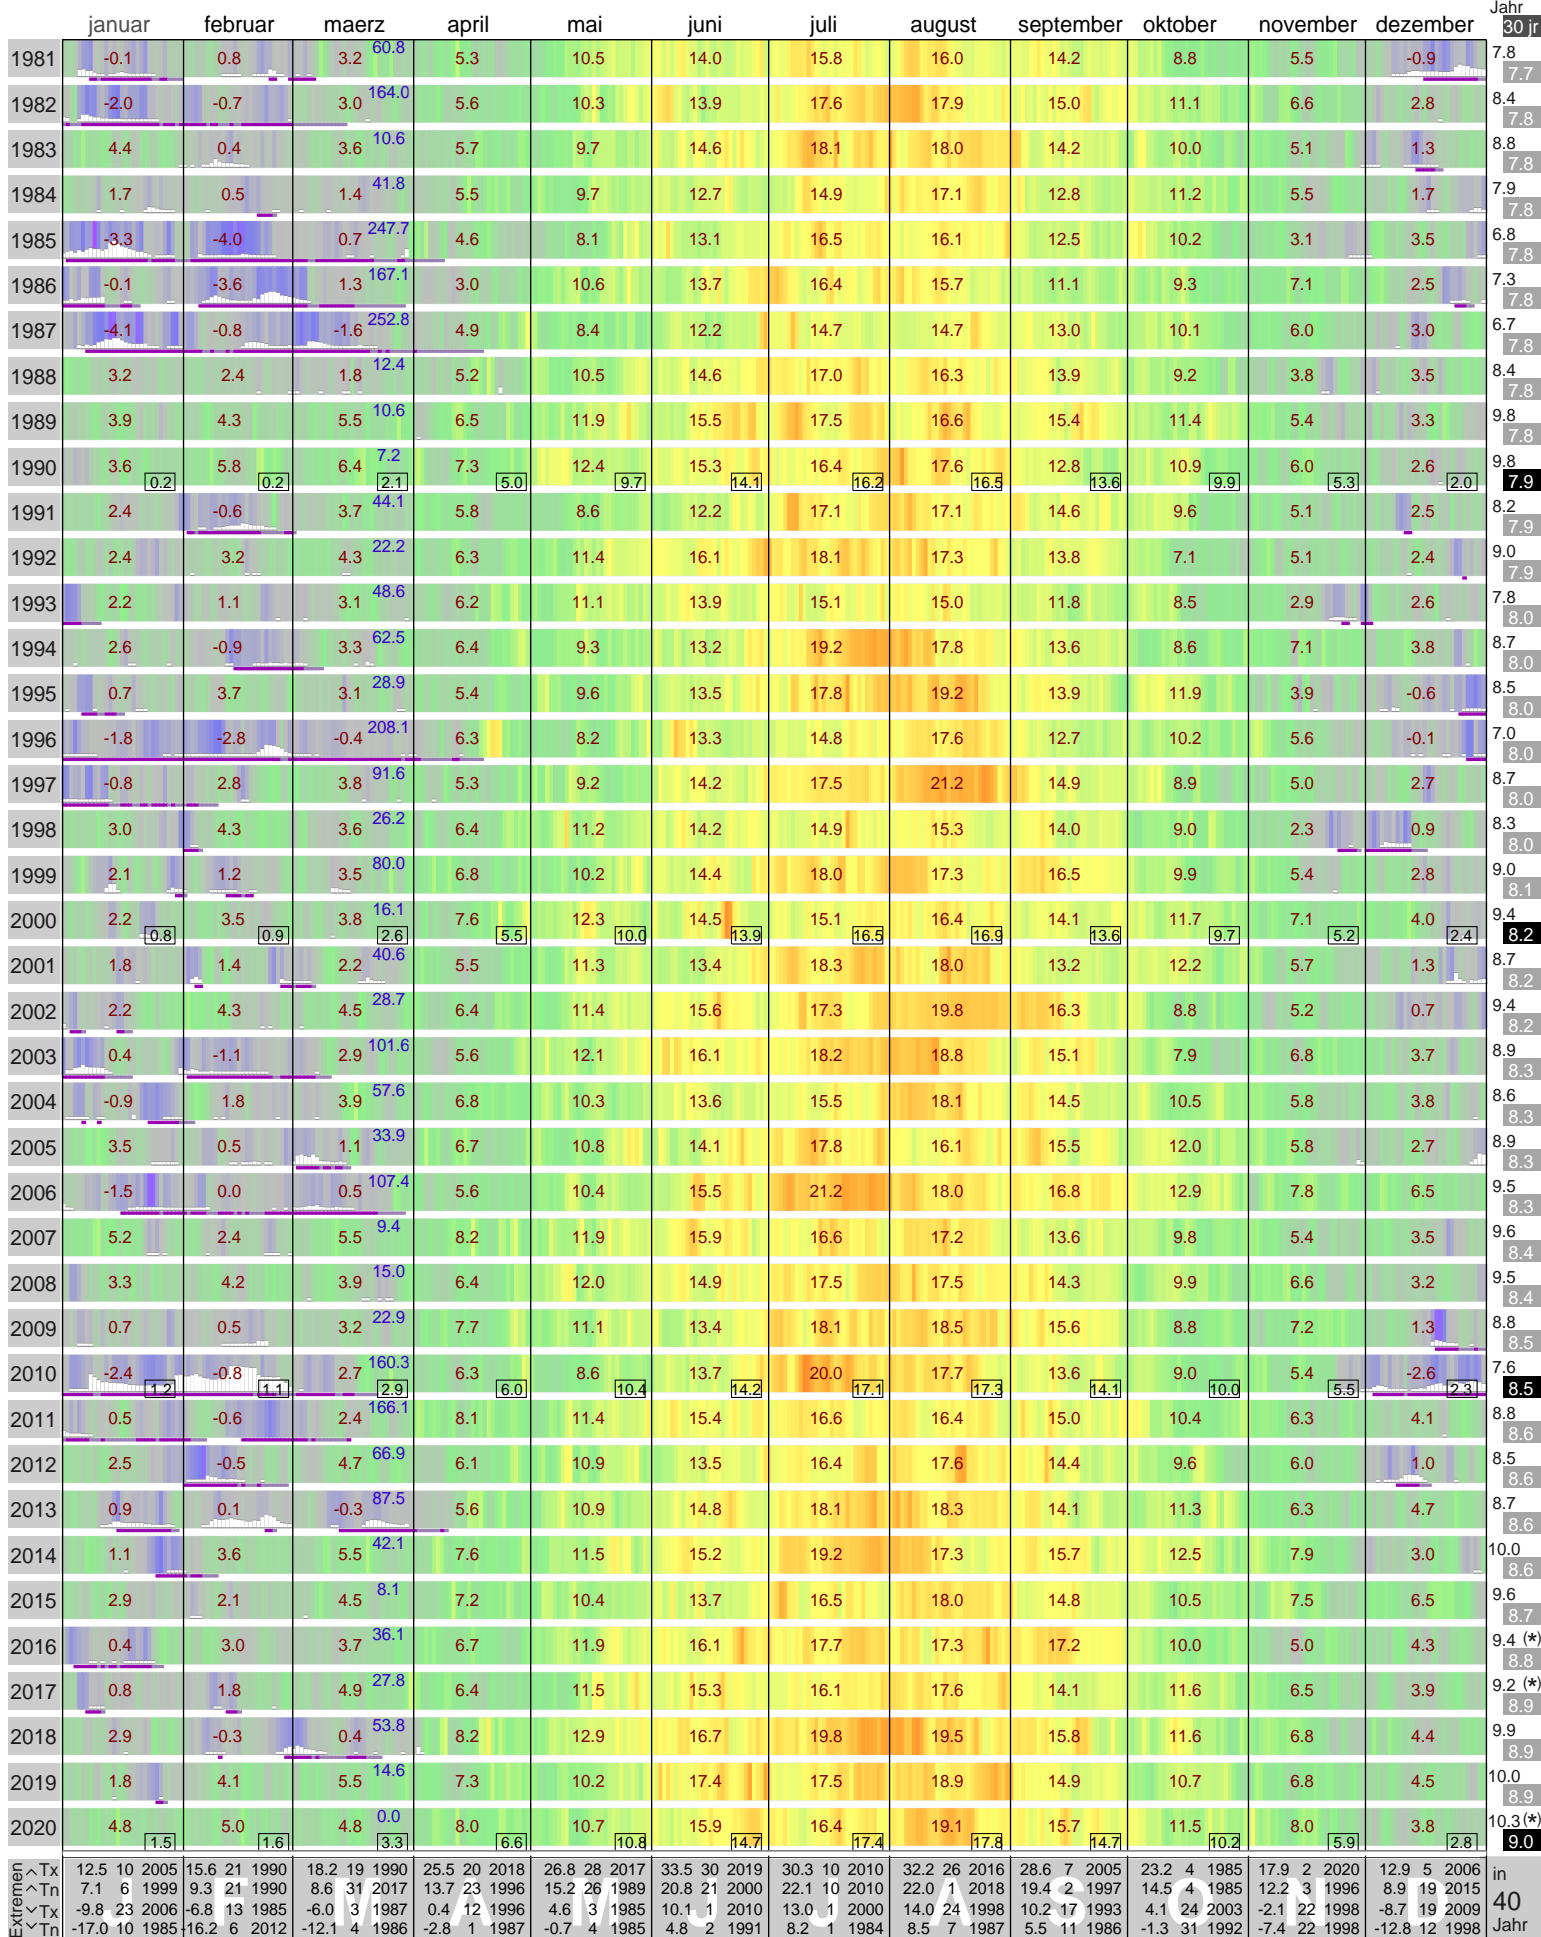

Lufttemperatur Arkona (42 m)

Start

Kaeltesumme nach Hellmann

Monats- und Jahreswerte mit Normalwerte ueber 30 Jahr

(*) Schneedaten nicht komplett

Schneehoehe Eis >= 5cm (experimentell)