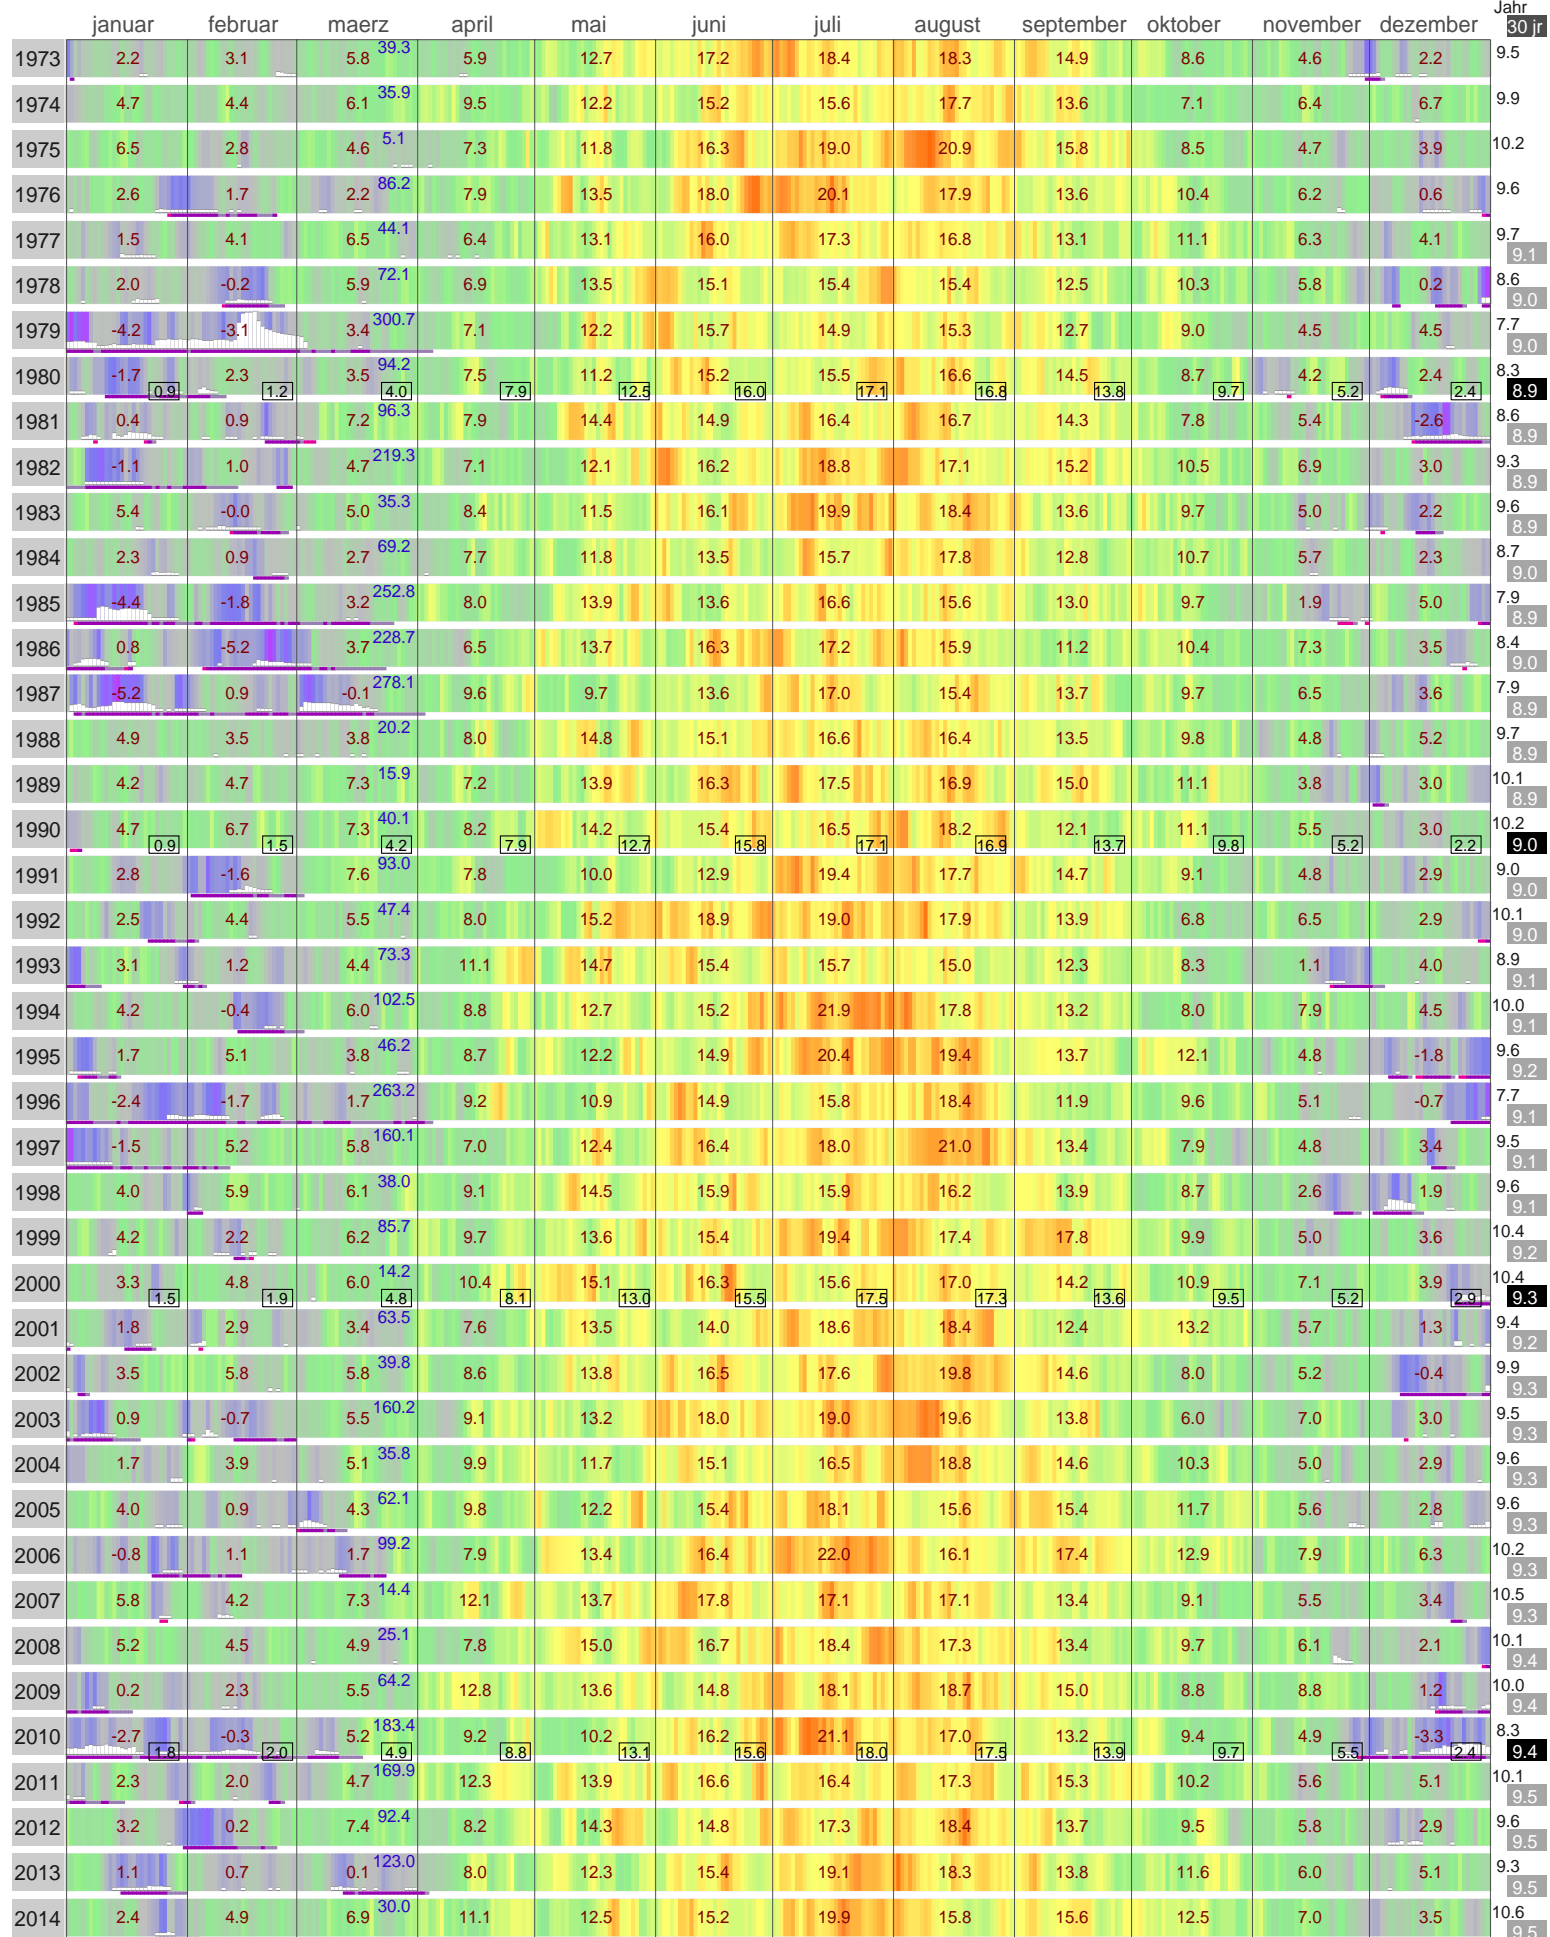

# Lufttemperatur Bremen ( 3 m)

Start

Kaeltesumme nach Hellmann

Monats- und Jahreswerte mit Normalwerte ueber 30 Jahr

Schneedaten komplett

Schneehoehe Eis >= 5cm (experimentell)