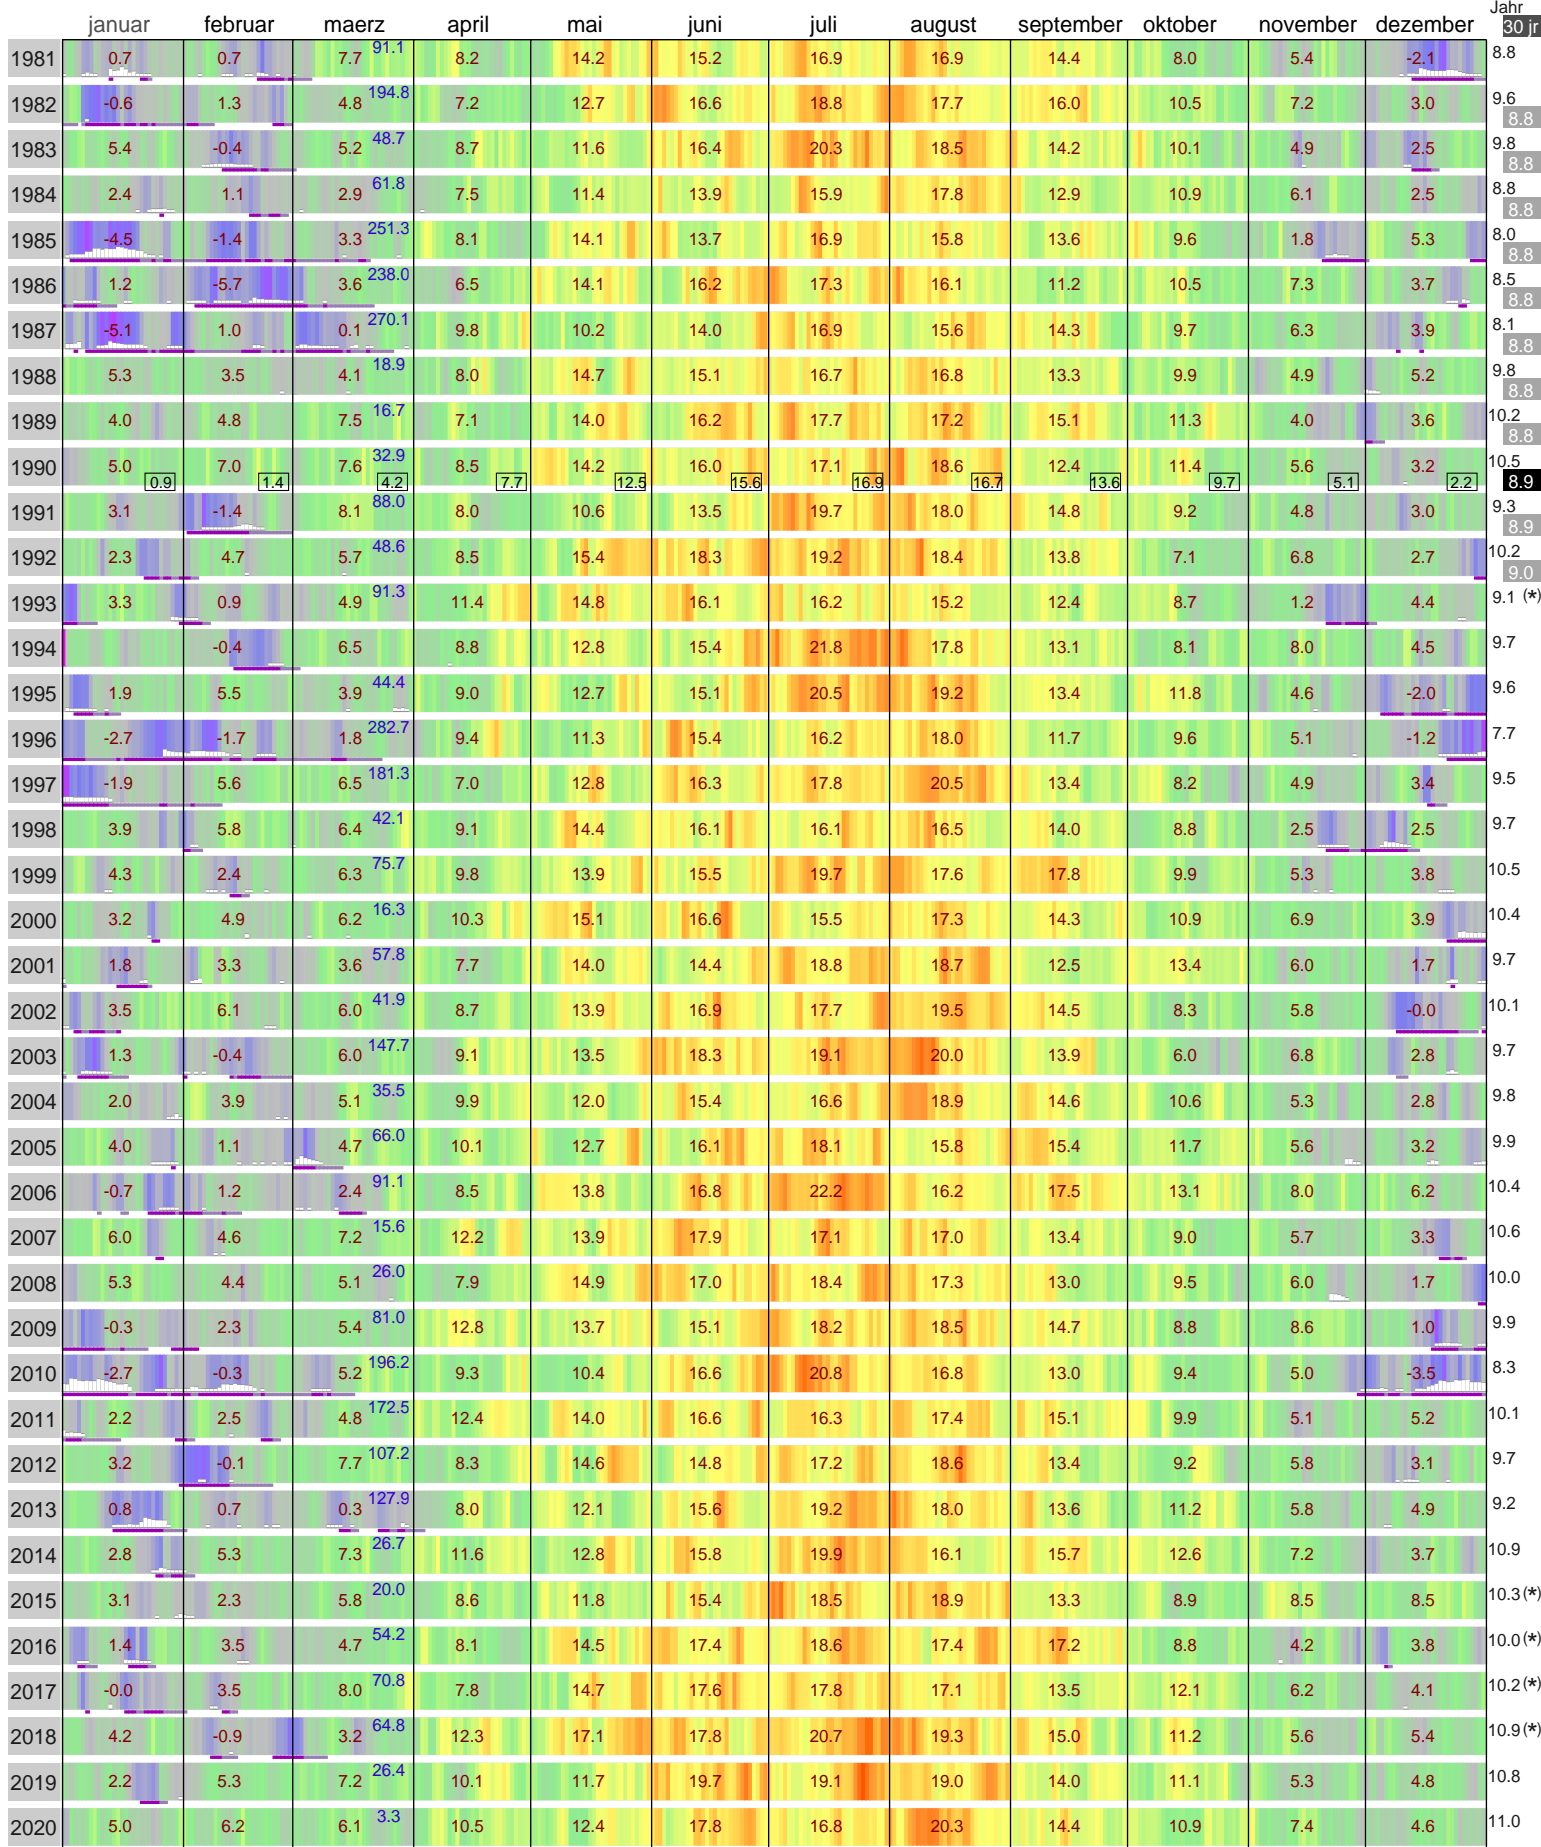

Lufttemperatur Diepholz (38 m)

Start

Extremwert	Tx	Tn	Tx	Tn	
14.6	14	1993	18.7	27	2019
10.1	13	2007	12.0	20	1990
-13.8	14	1987	-8.3	8	1996
-22.9	2	1997	-19.8	22	1986
23.3	28	1989	10.6	17	2005
-3.8	4	1987	2.4	1	1996
-18.6	4	2005	-6.1	2	1996
27.5	20	2018	18.2	22	2012
32.8	29	2018	9.7	3	2012
18.2	22	2012	6.9	2	1985
35.2	18	2002	9.7	3	2012
18.7	27	1990	2.2	2	2011
39.0	25	2019	13.3	24	2011
21.7	26	2018	4.9	2	1984
13.3	24	2011	13.7	26	1998
36.7	12	2003	3.8	26	1989
20.1	9	1992	-0.7	30	2018
17.1	22	1987	-7.1	24	2003
32.9	13	2016	1.5	24	2003
11.0	23	2018	-9.1	23	1993
28.1	13	2018	-3.8	22	1998
15.5	5	1983	-10.3	19	2009
19.5	2	2020	-20.3	21	2010
15.0	7	2015			
11.8	12	1994			

Kaeltesumme nach Hellmann ↗