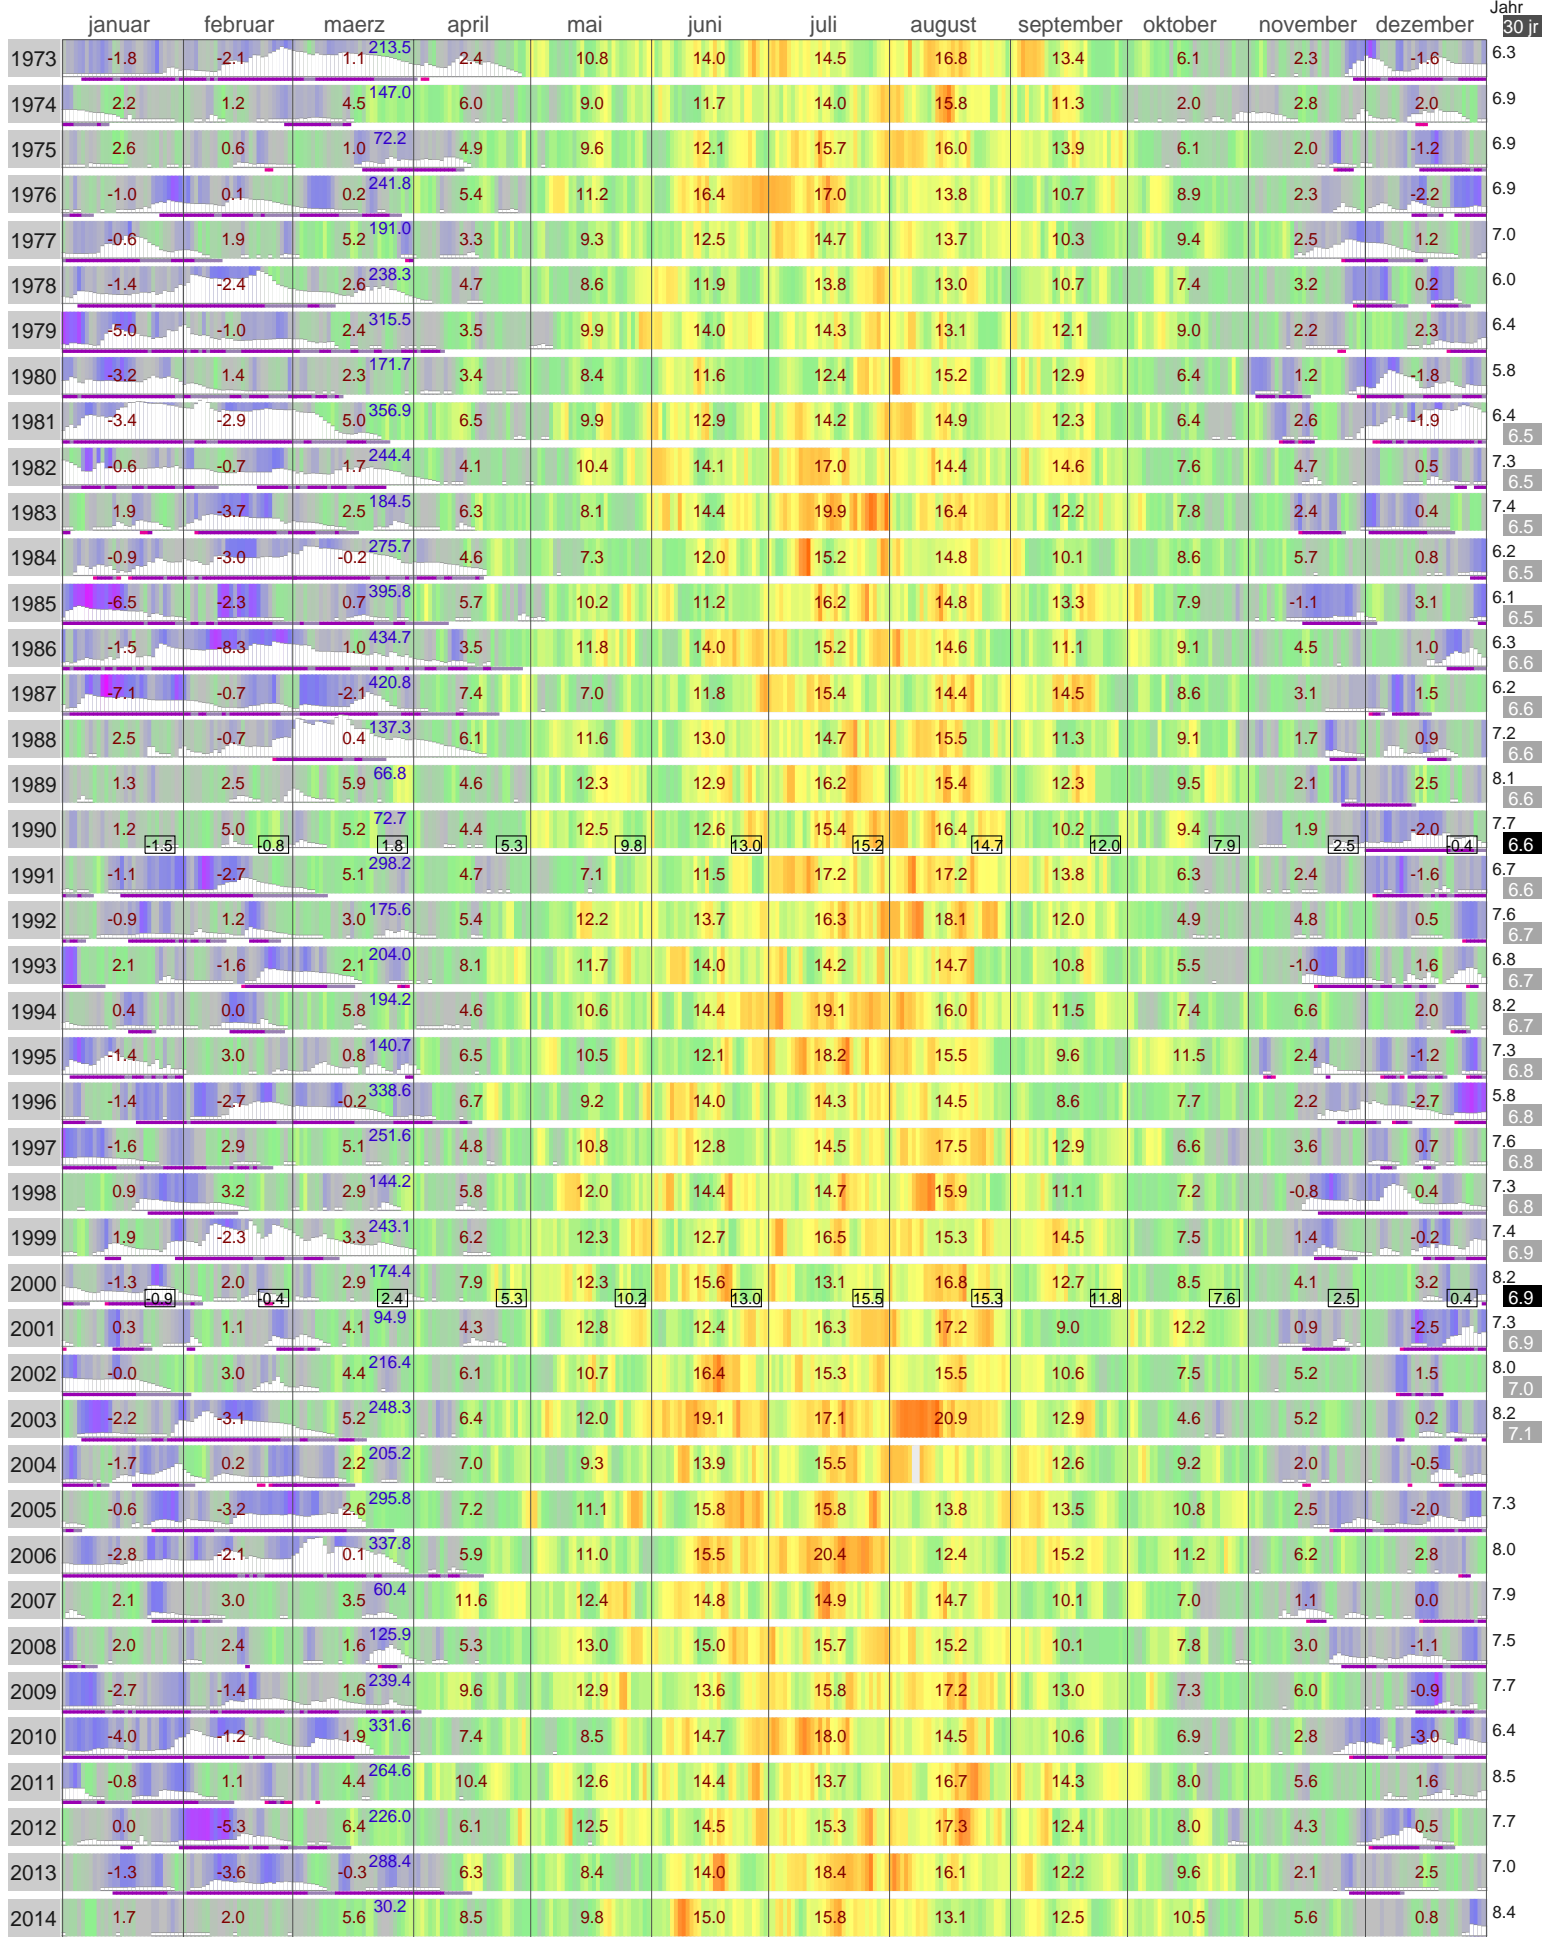

# Lufttemperatur Freudenstadt (796 m)

Start

Kaeltesumme nach Hellmann ↗

Monats- und Jahreswerte mit Normalwerte ueber 30 Jahr

Schneedaten komplett

Schneehoehe Huegelland Eis >= 5cm (experimentell)