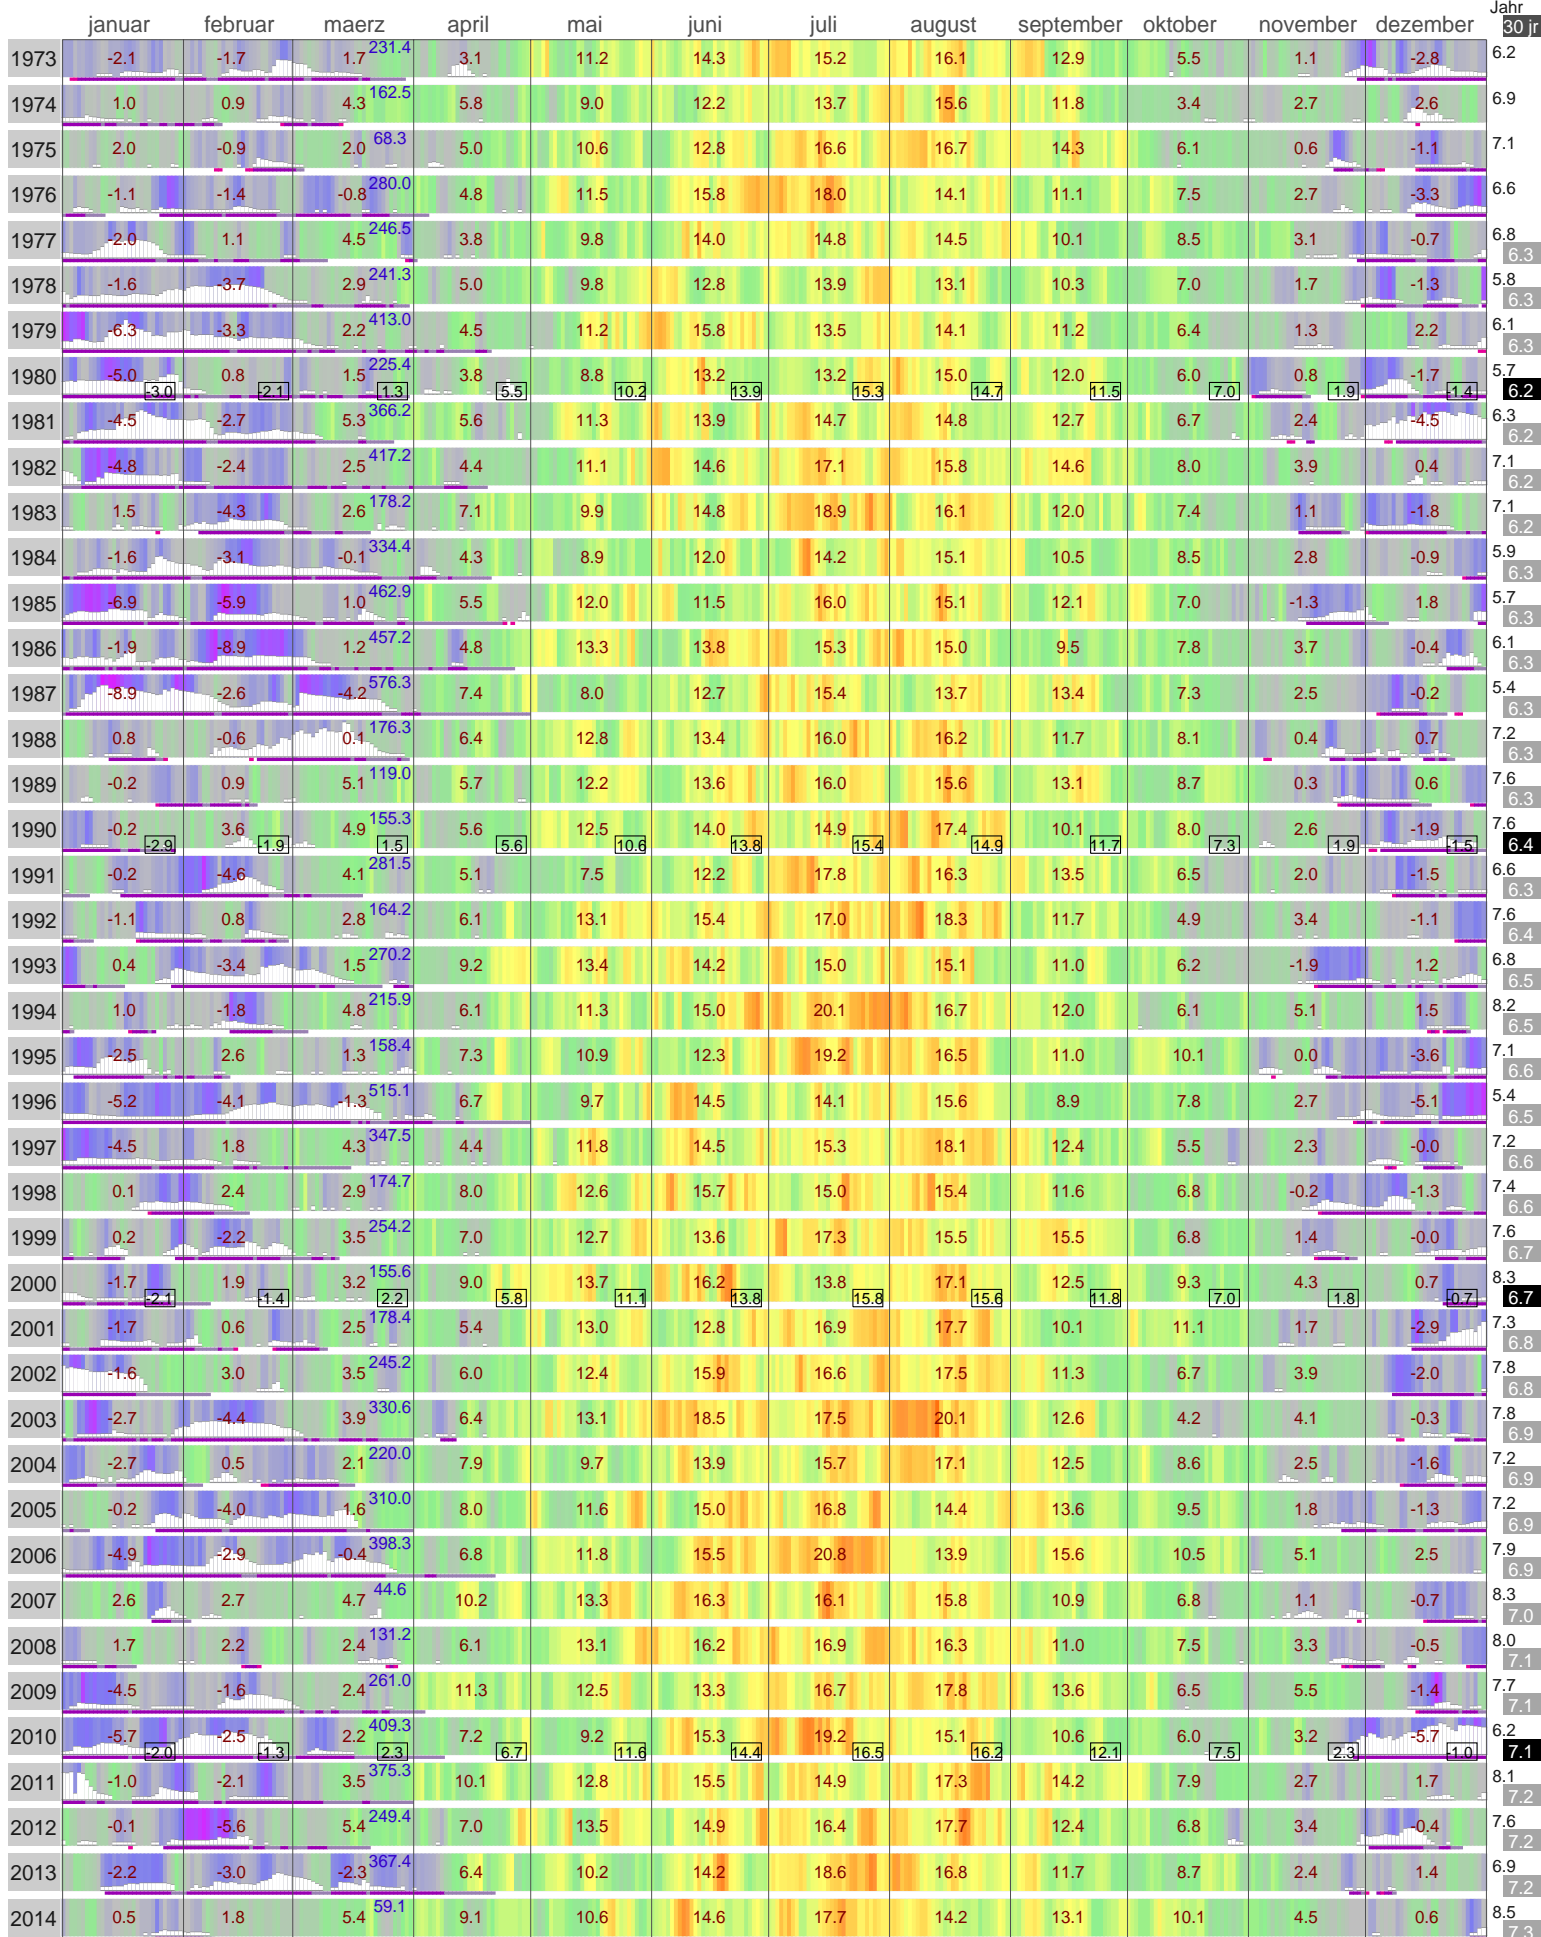

Lufttemperatur Hof (474 m)

Start

Kaeltesumme nach Hellmann