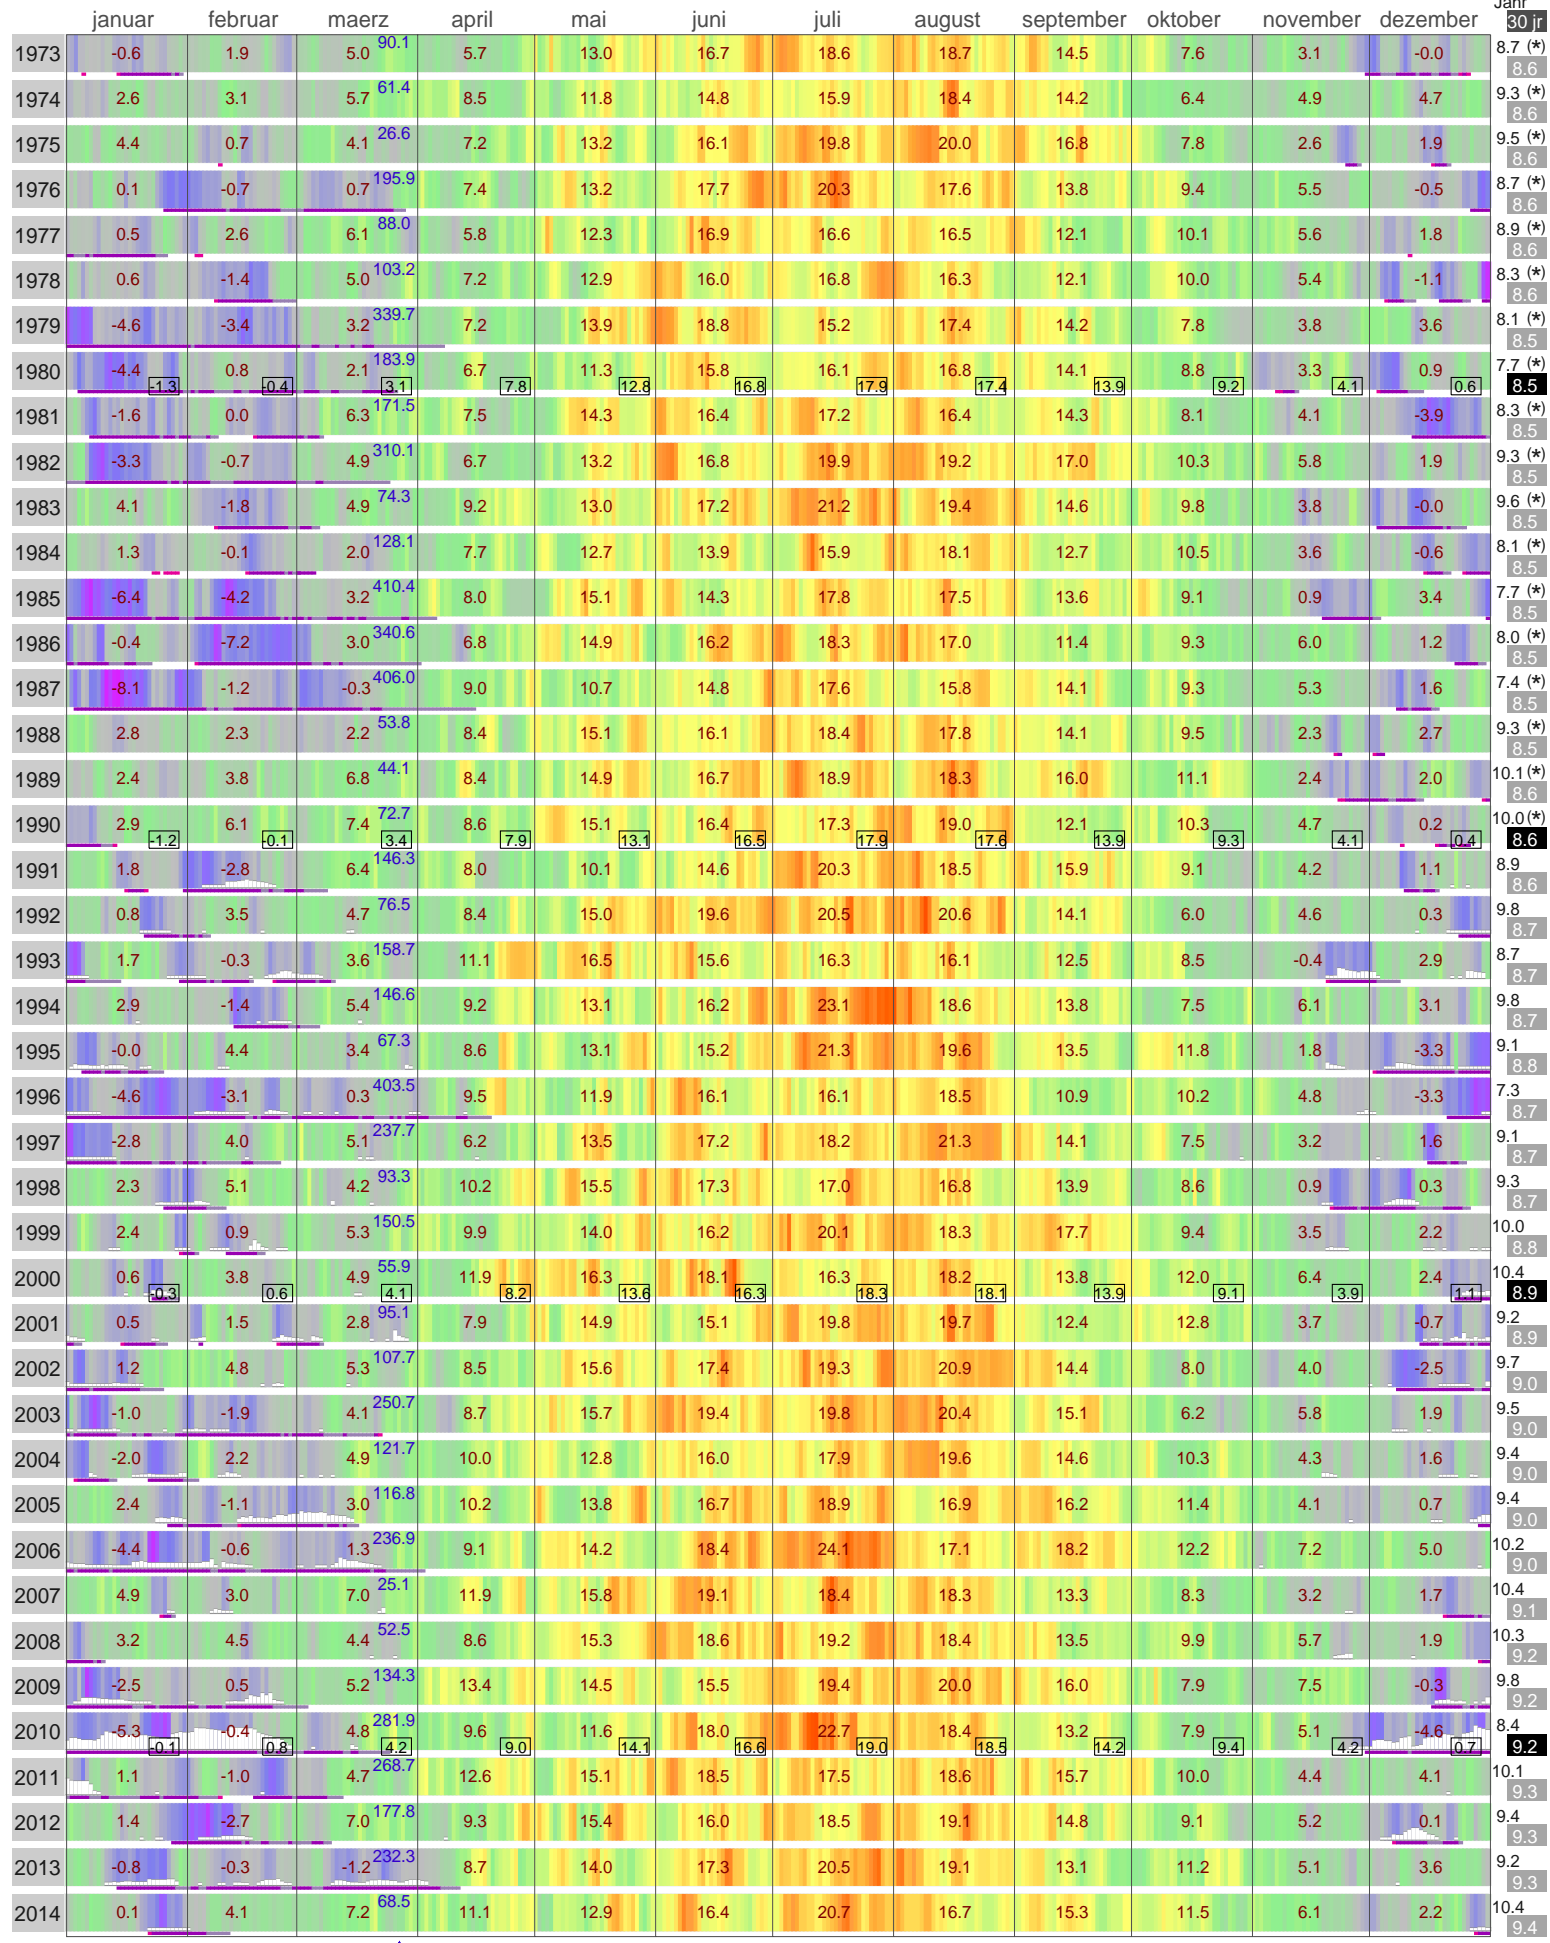

Lufttemperatur Lindenberg (98 m)

Start

Kaeltesumme nach Hellmann

Monats- und Jahreswerte mit Normalwerte ueber 30 Jahr

Hintergrundfarbe: Tageswerte Lufttemperatur

(*) Schneedaten nicht komplett

Schneehoehe Eis >= 5cm (experimentell)