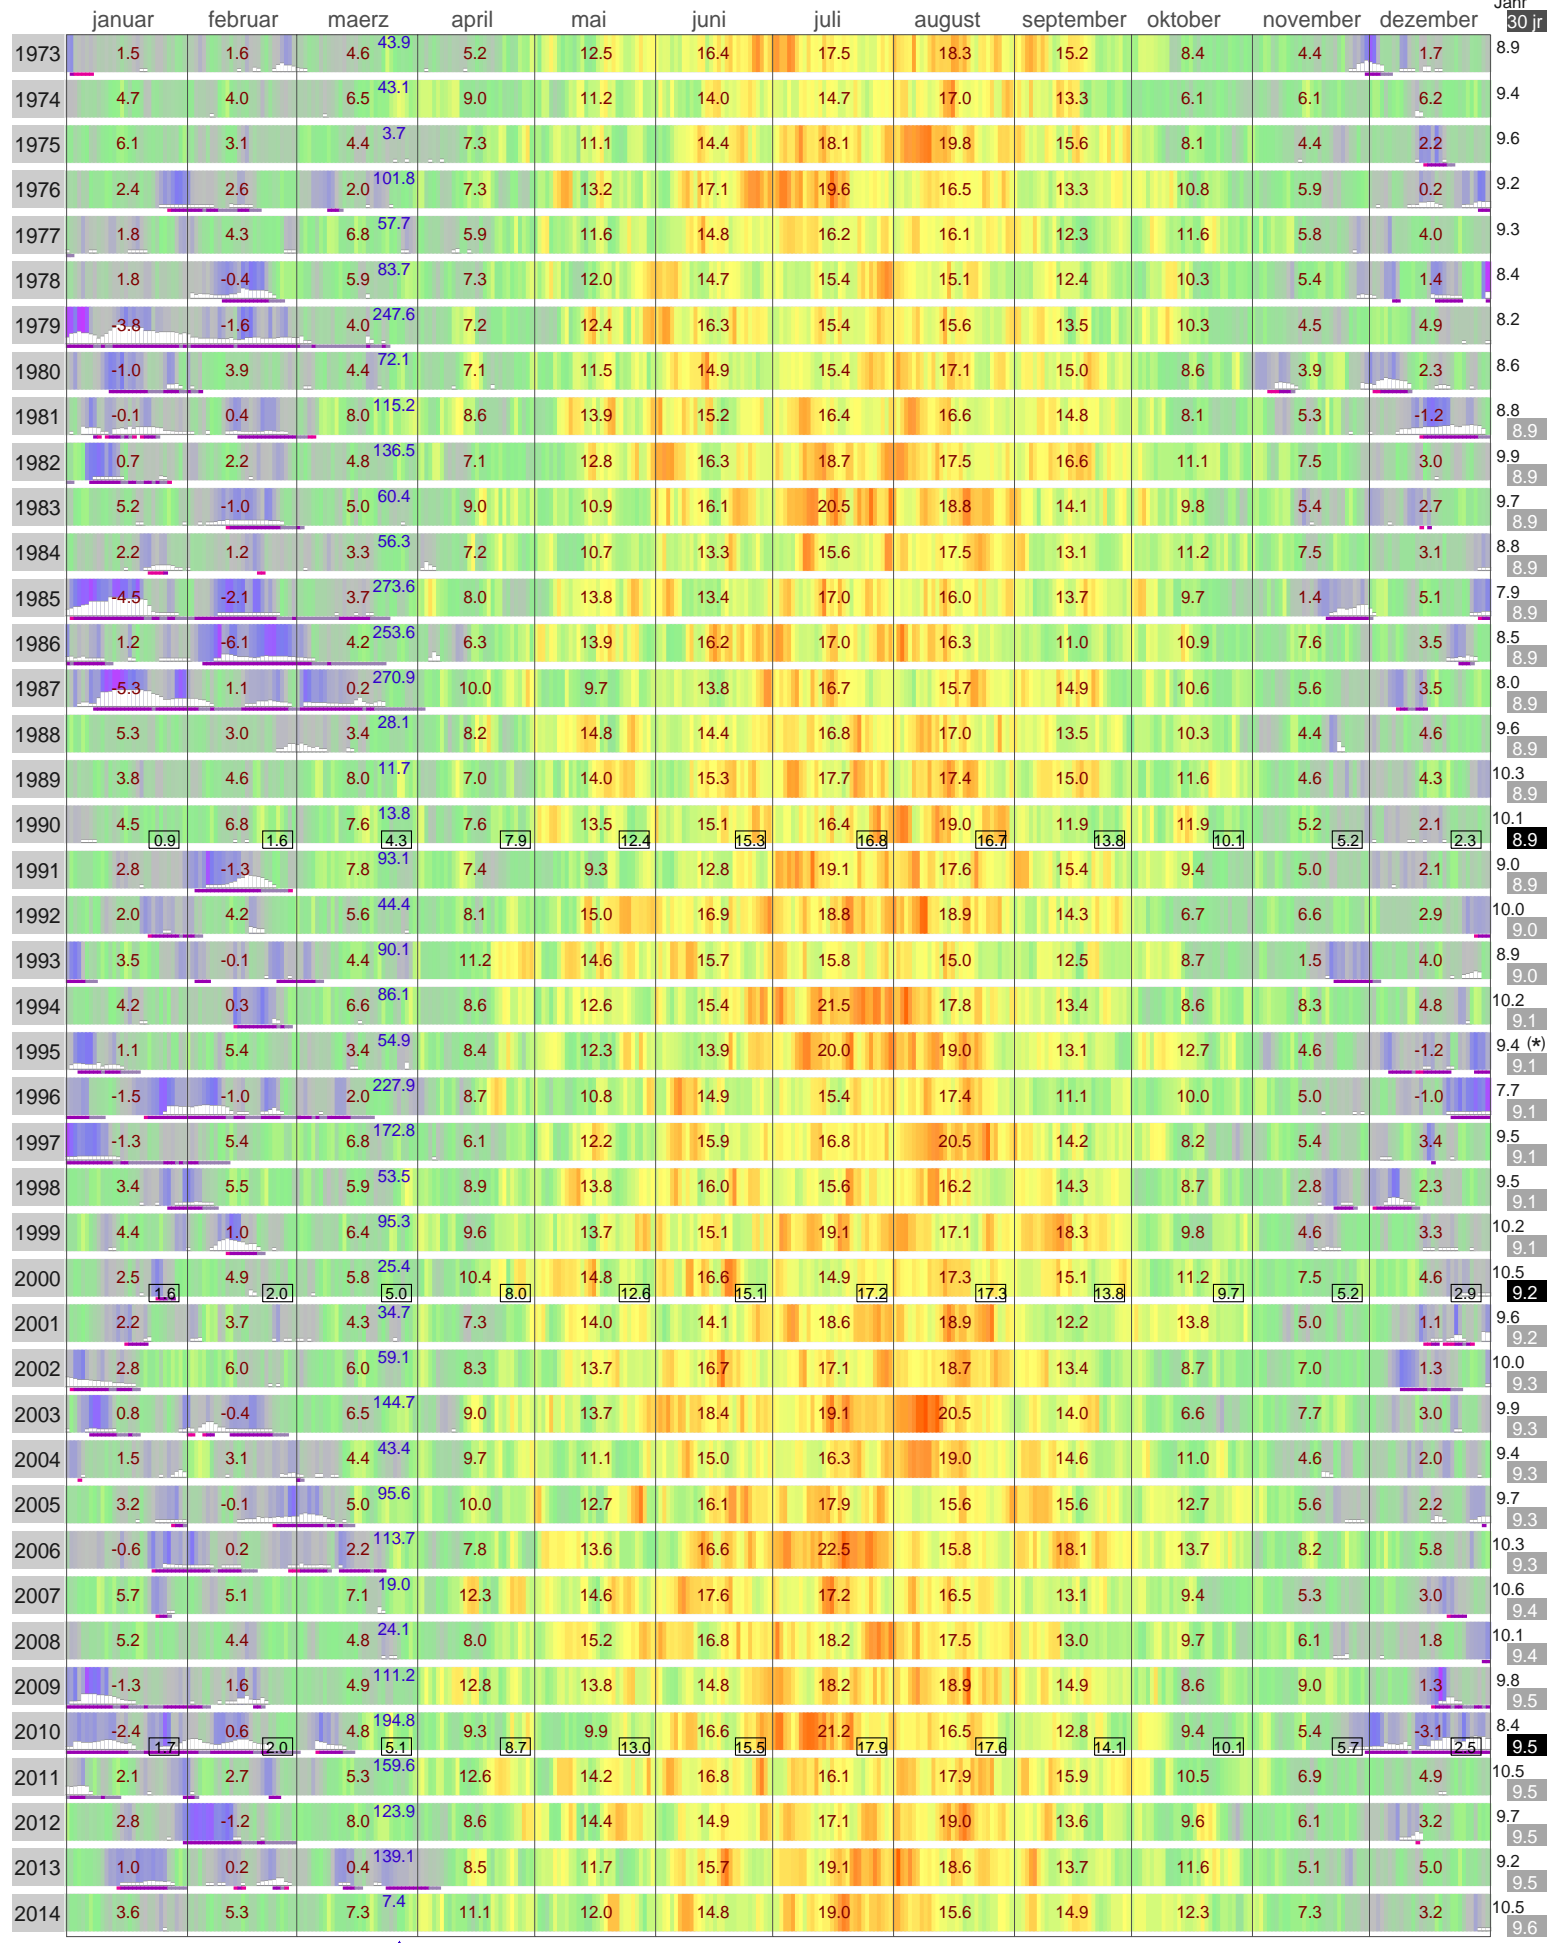

Lufttemperatur Bad Lippspringe (157 m)

Start

Kaeltesumme nach Hellmann ↗