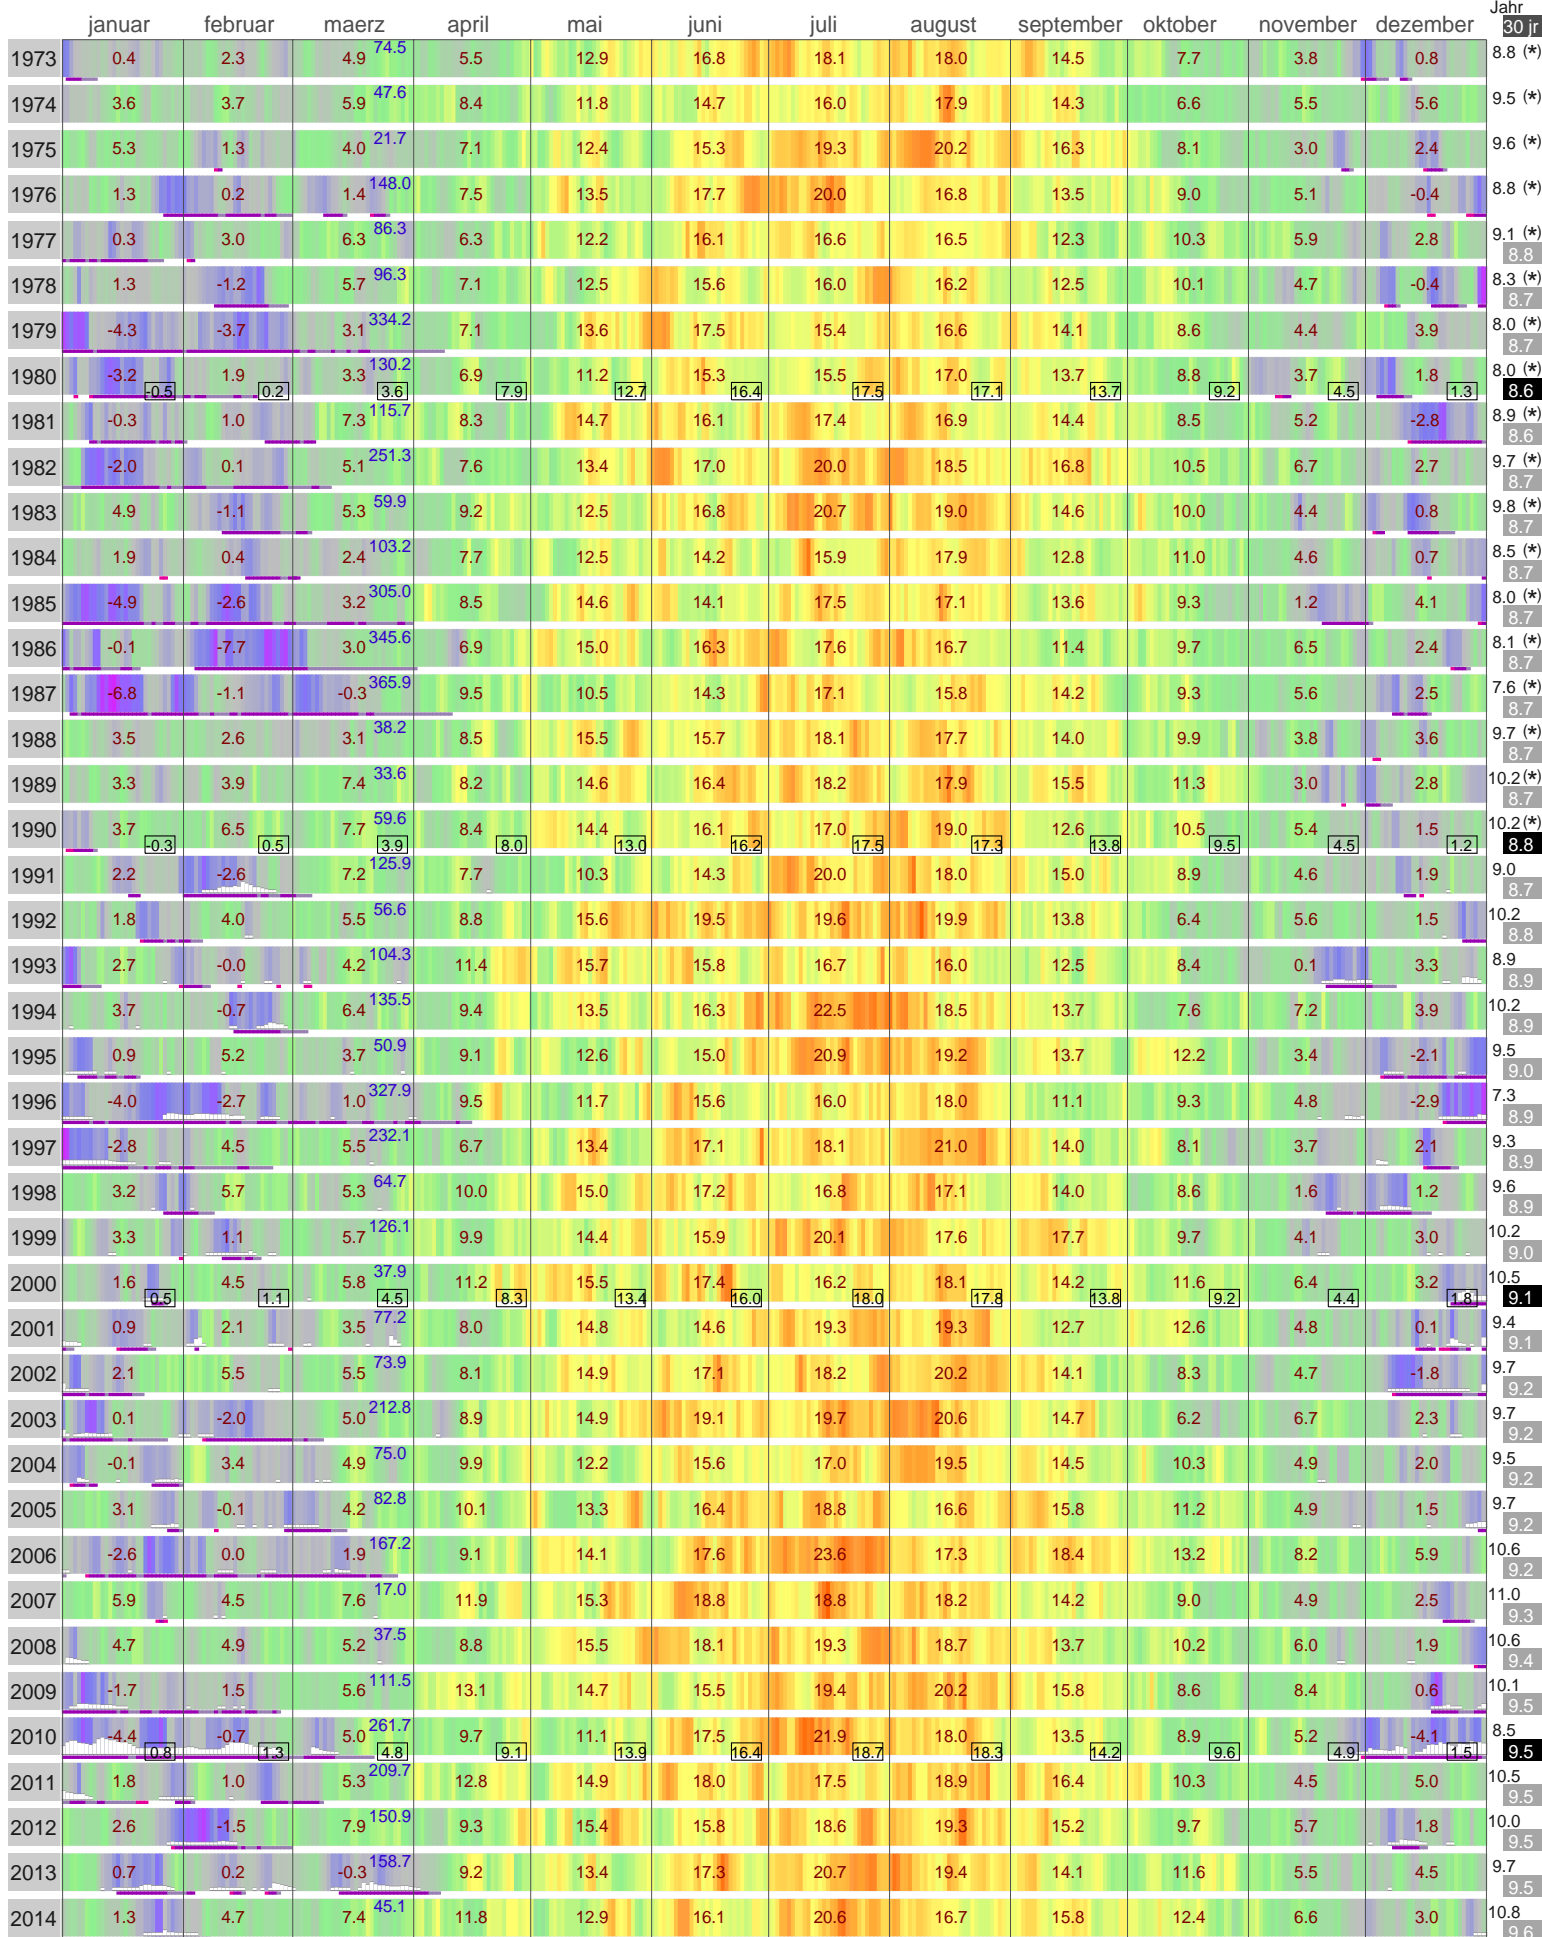

# Lufttemperatur Magdeburg (76 m)

Start

Kaeltesumme nach Hellmann