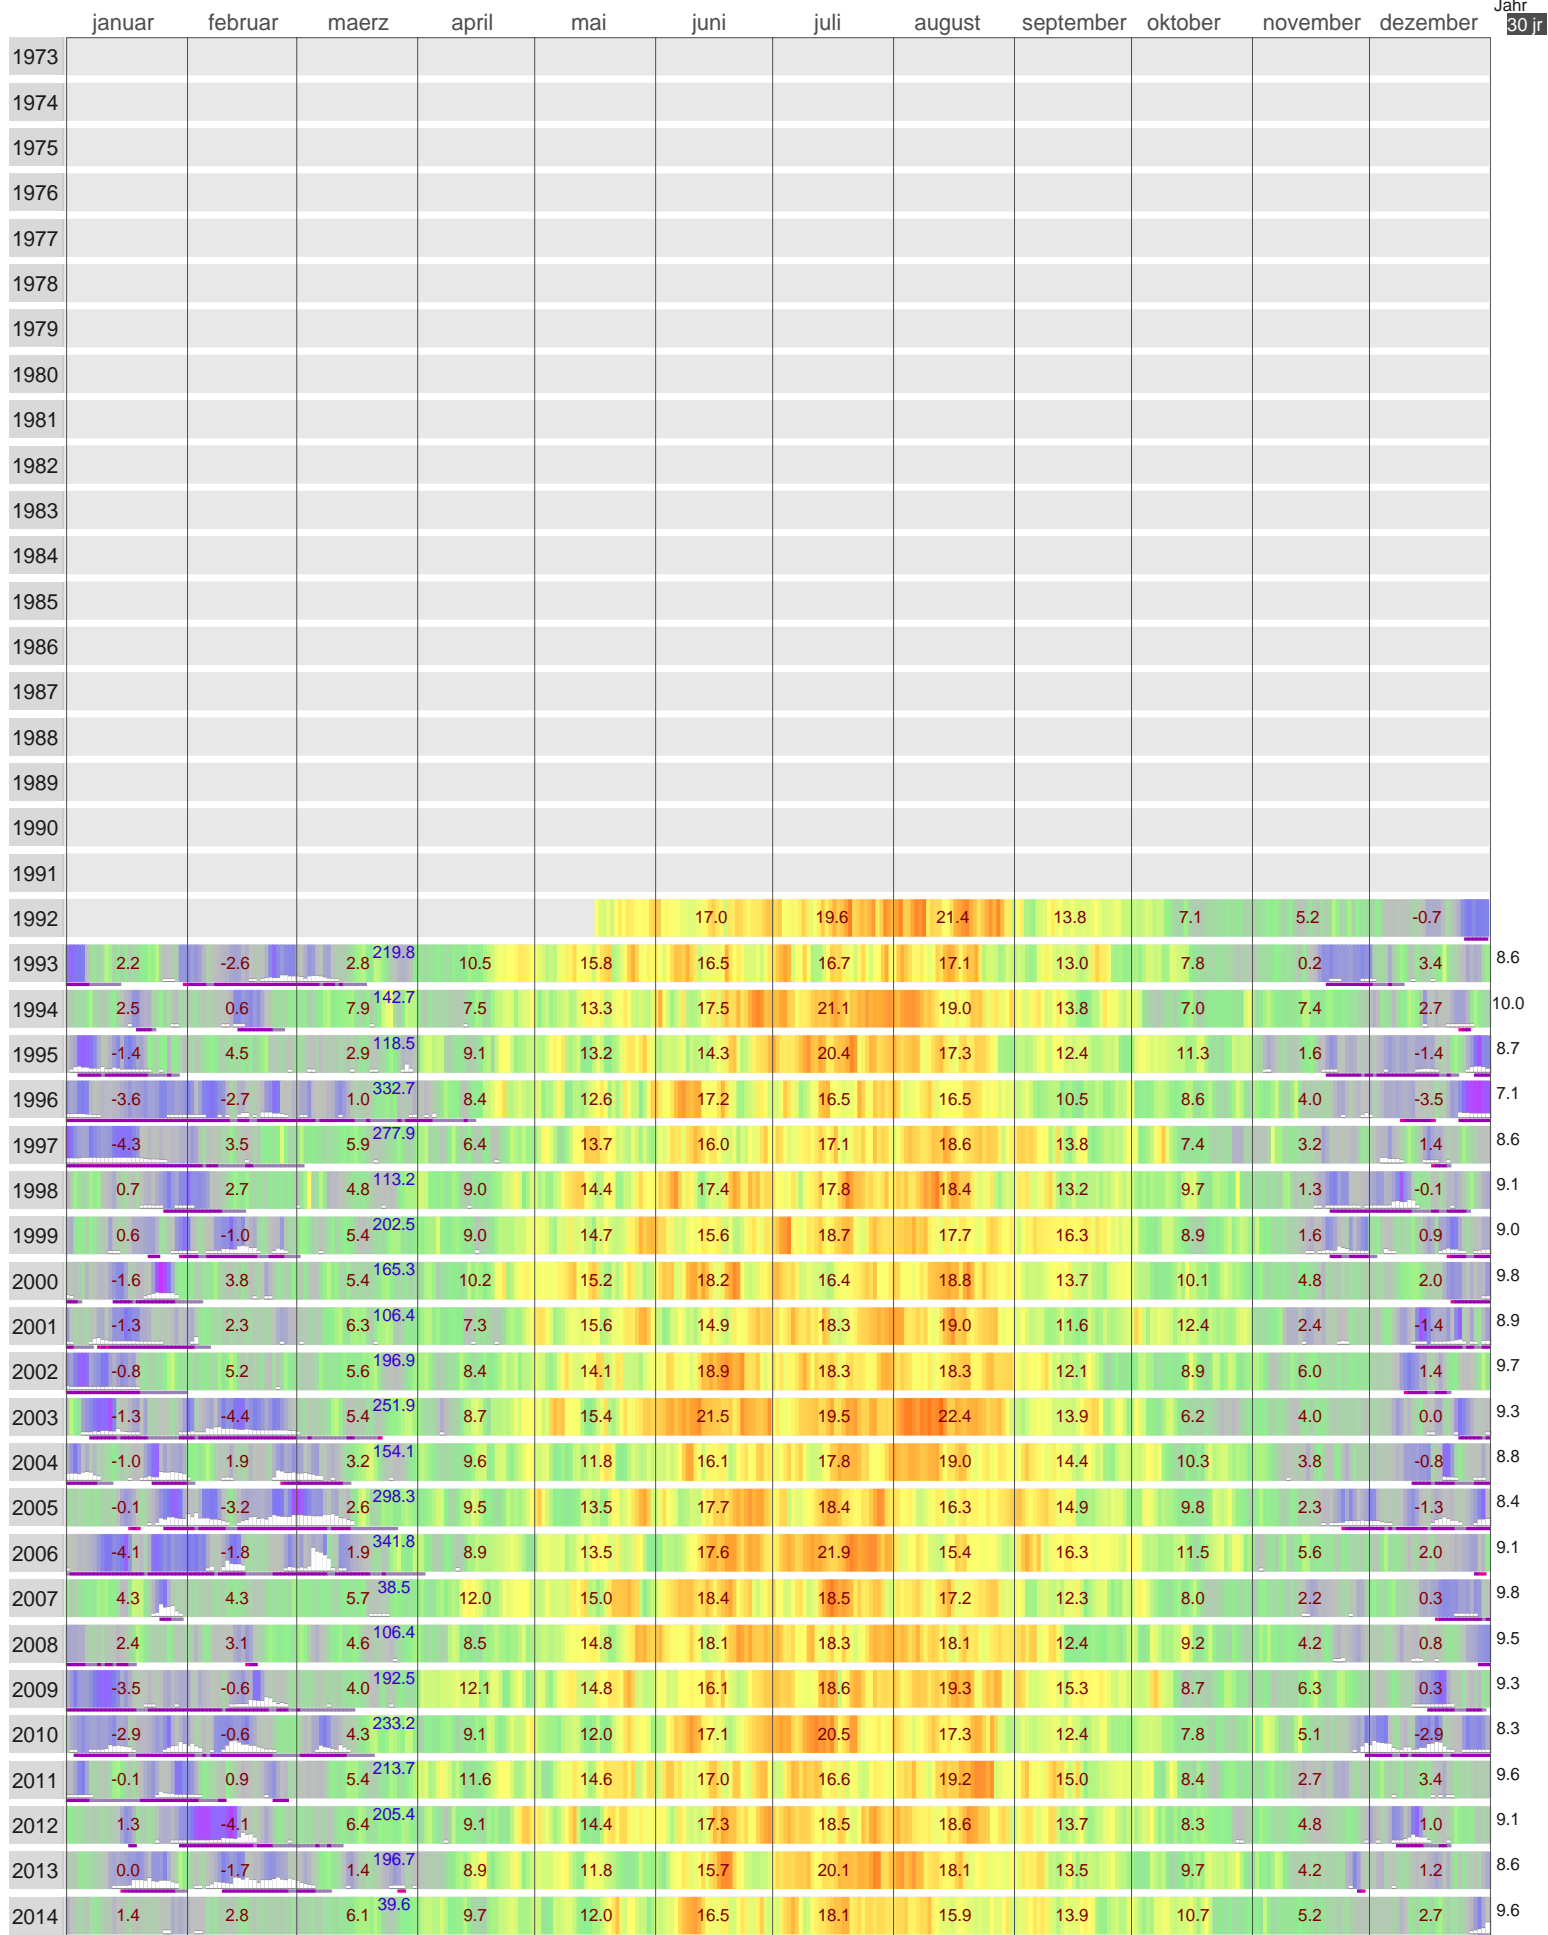

Lufttemperatur Muenchen (446 m)

[Start](#)

Jahr
30 jr

Kaeltesumme nach Hellmann