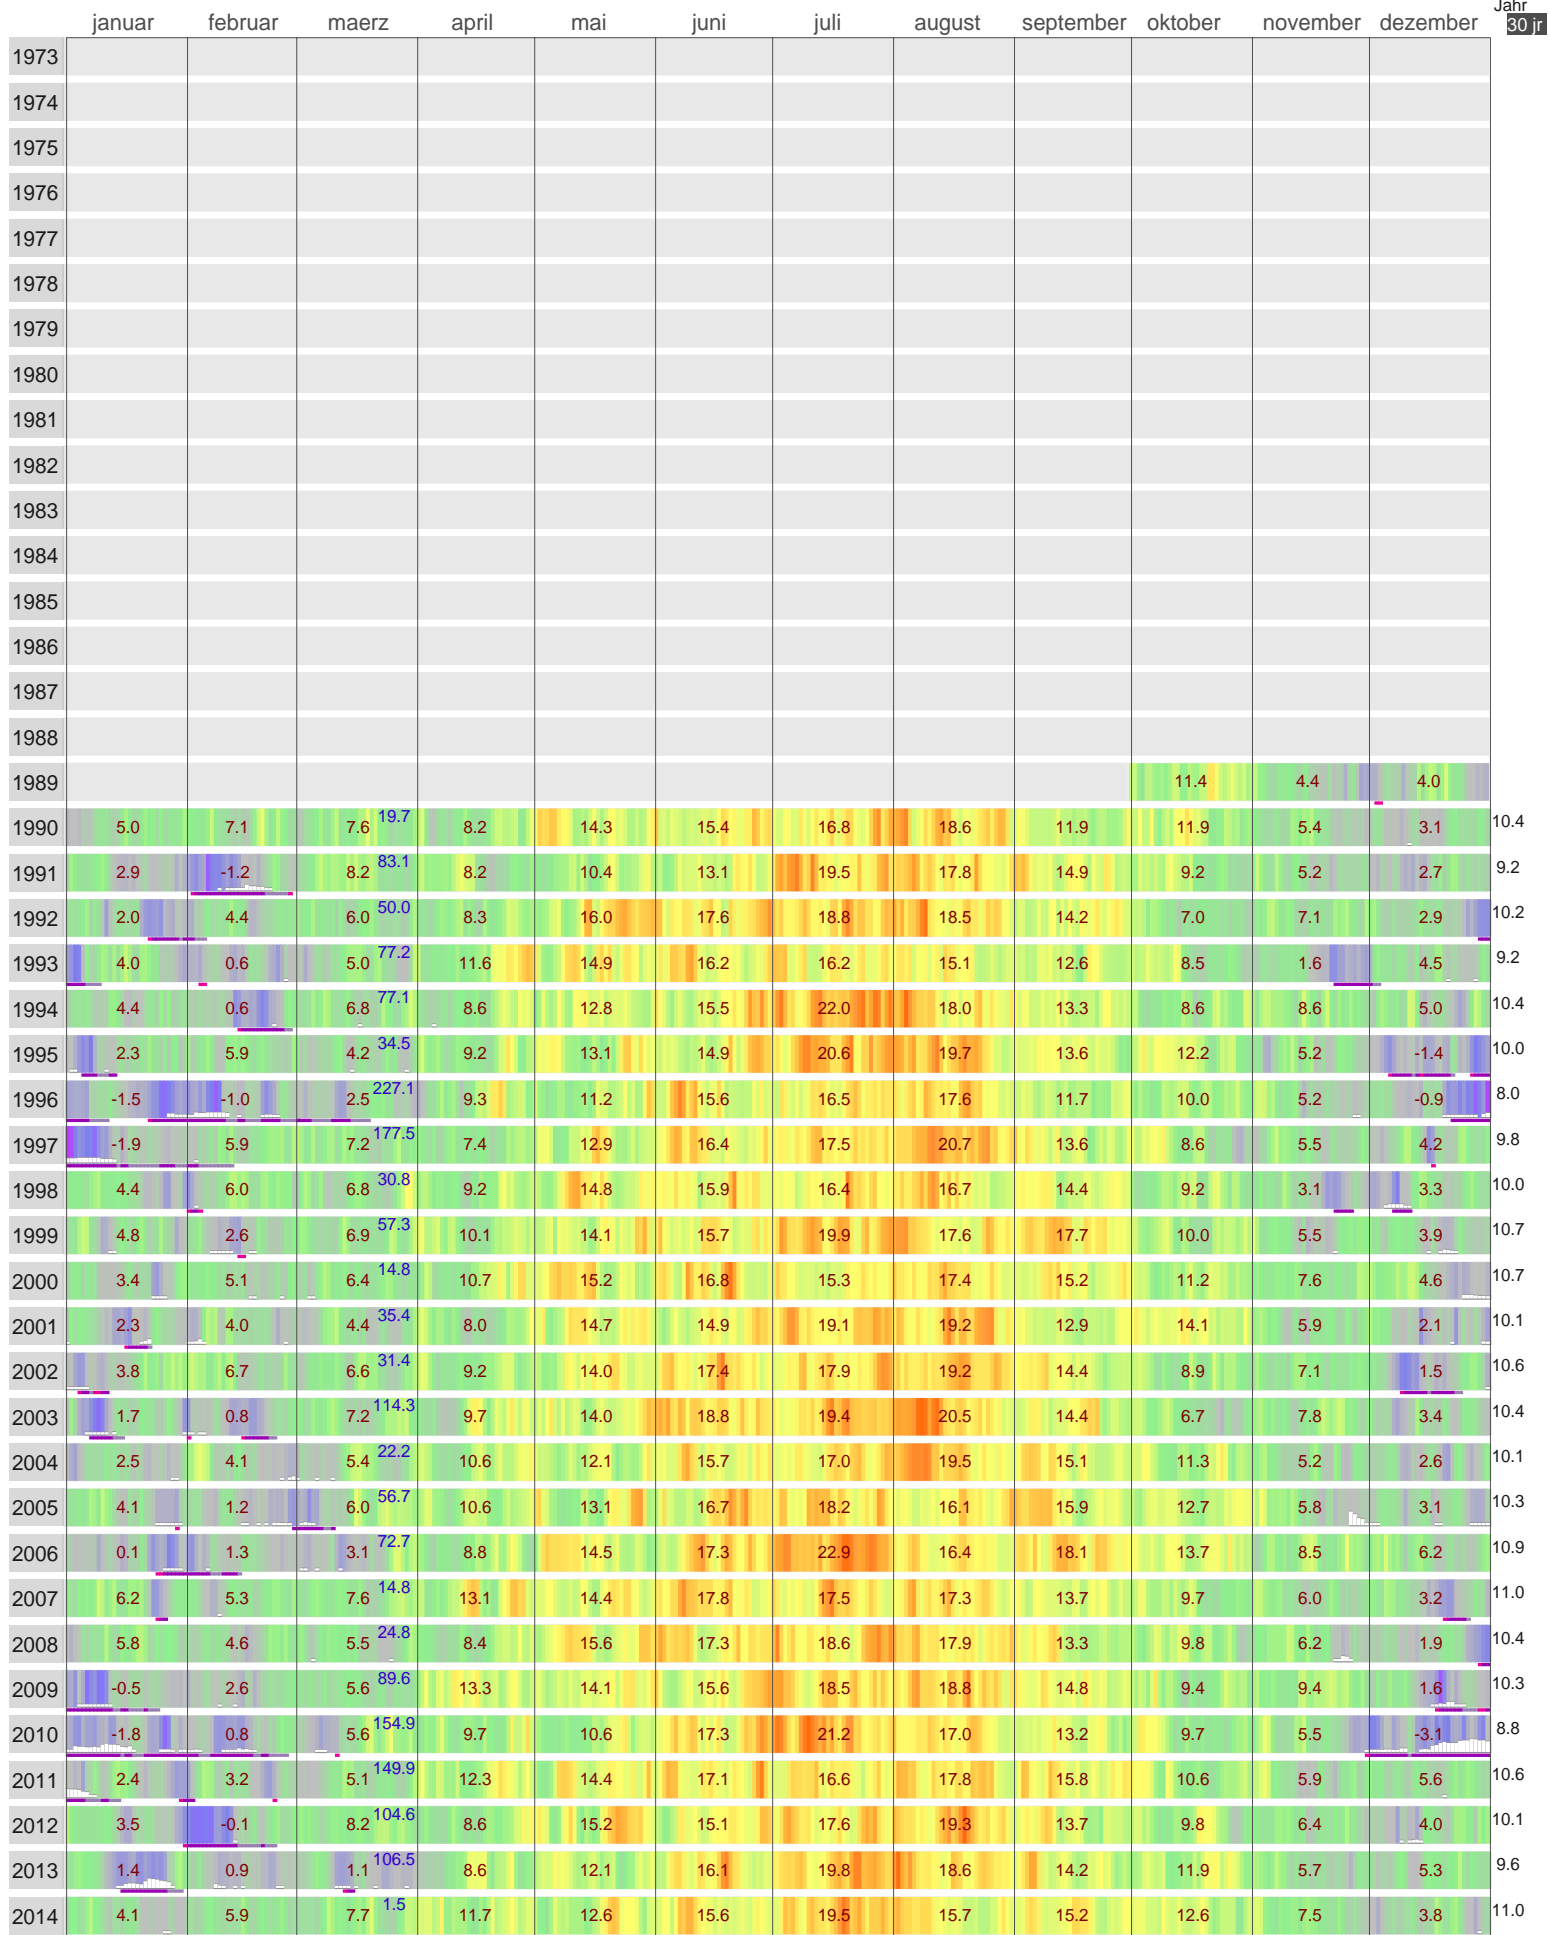

# Lufttemperatur Muenster-Osnabrueck (48 m)

[Start](#)

Jahr  
30 jr

Kaeltesumme nach Hellmann

Monats- und Jahreswerte mit Normalwerte ueber 30 Jahr

Hintergrundfarbe: Tageswerte Lufttemperatur

Schneedaten komplett

Schneehoehe Eis >= 5cm (experimentell)