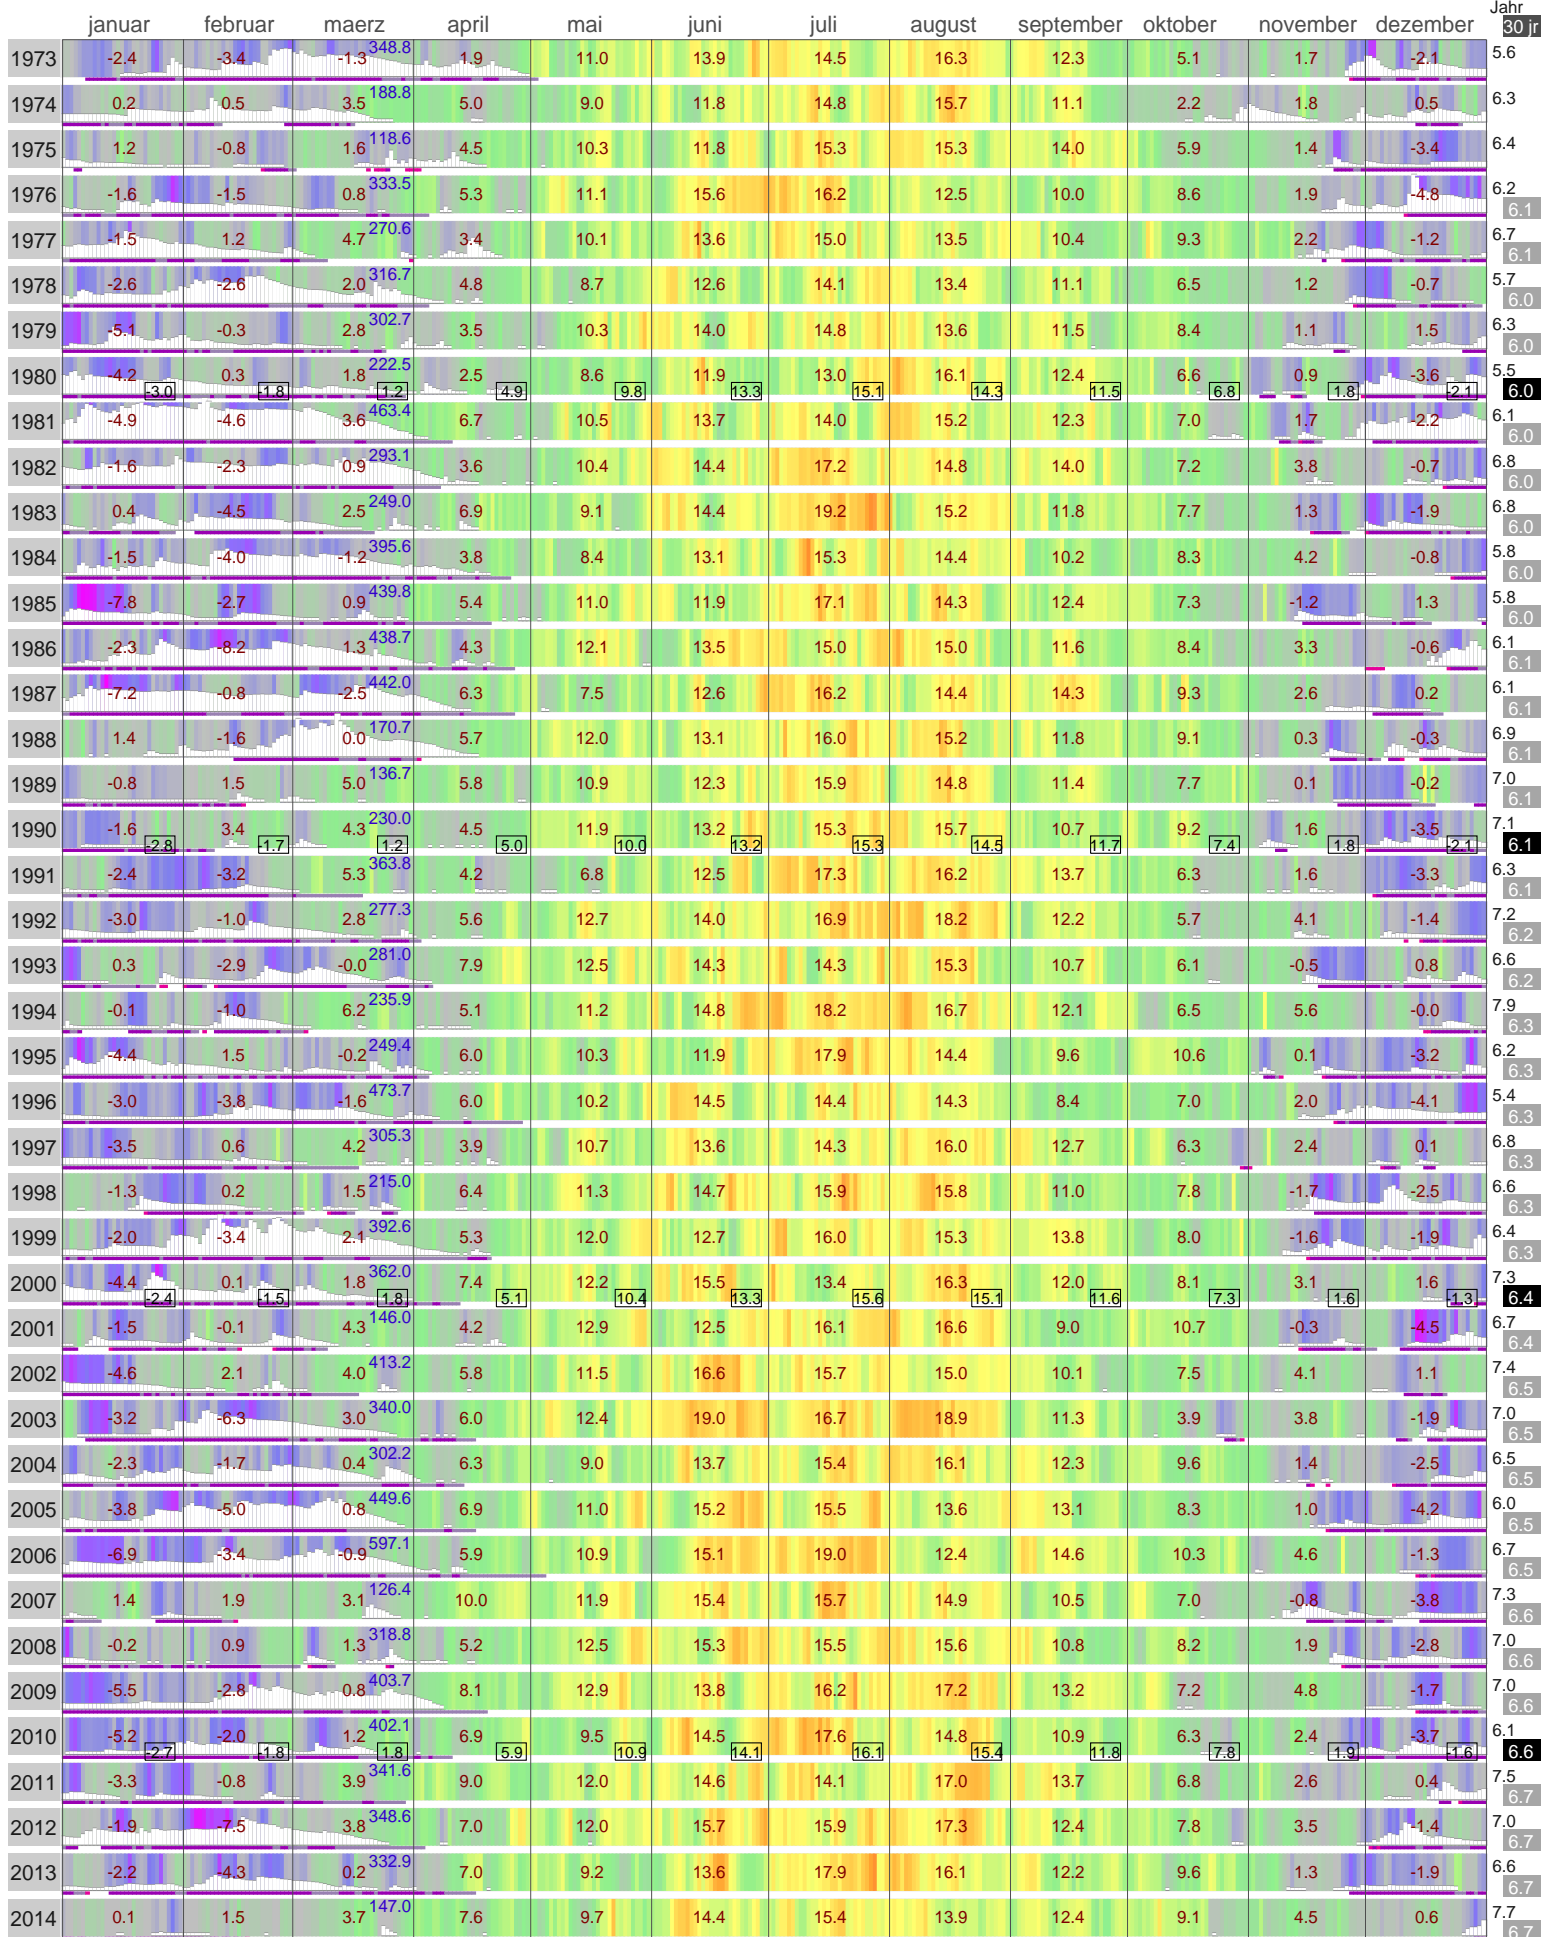

# Lufttemperatur Oberstdorf (806 m)

Start

Kaeltesumme nach Hellmann ↗