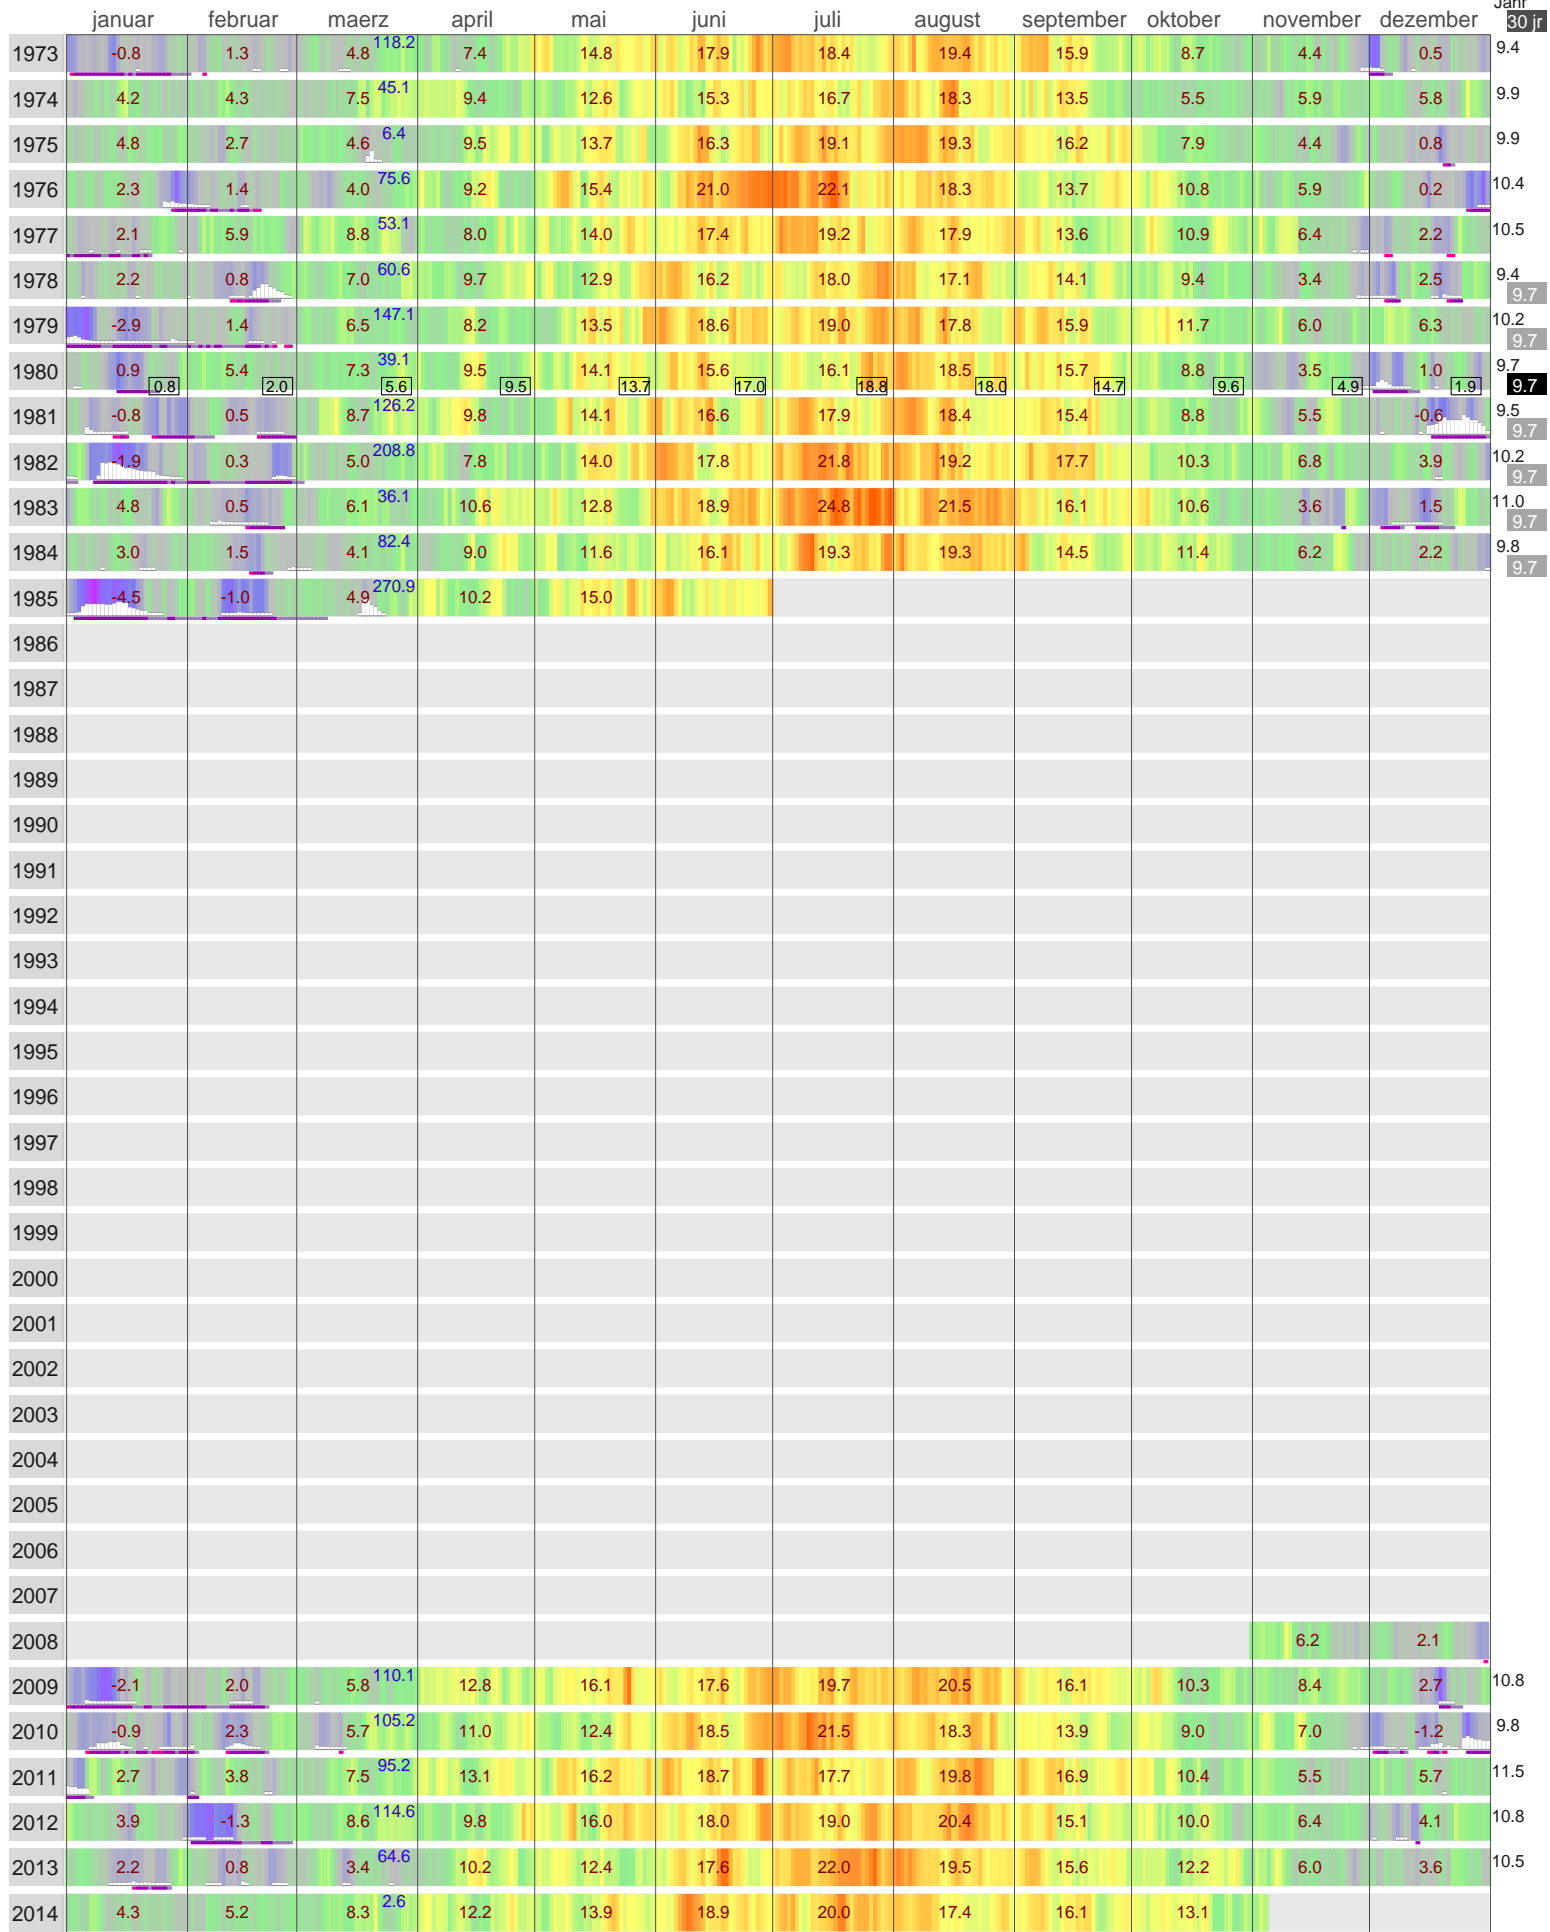

Lufttemperatur Rheinstetten (116 m)

Start

Jahr
30 jr

Kaeltesumme nach Hellmann ↗

Monats- und Jahreswerte mit Normalwerte ueber 30 Jahr

Schneedaten komplett