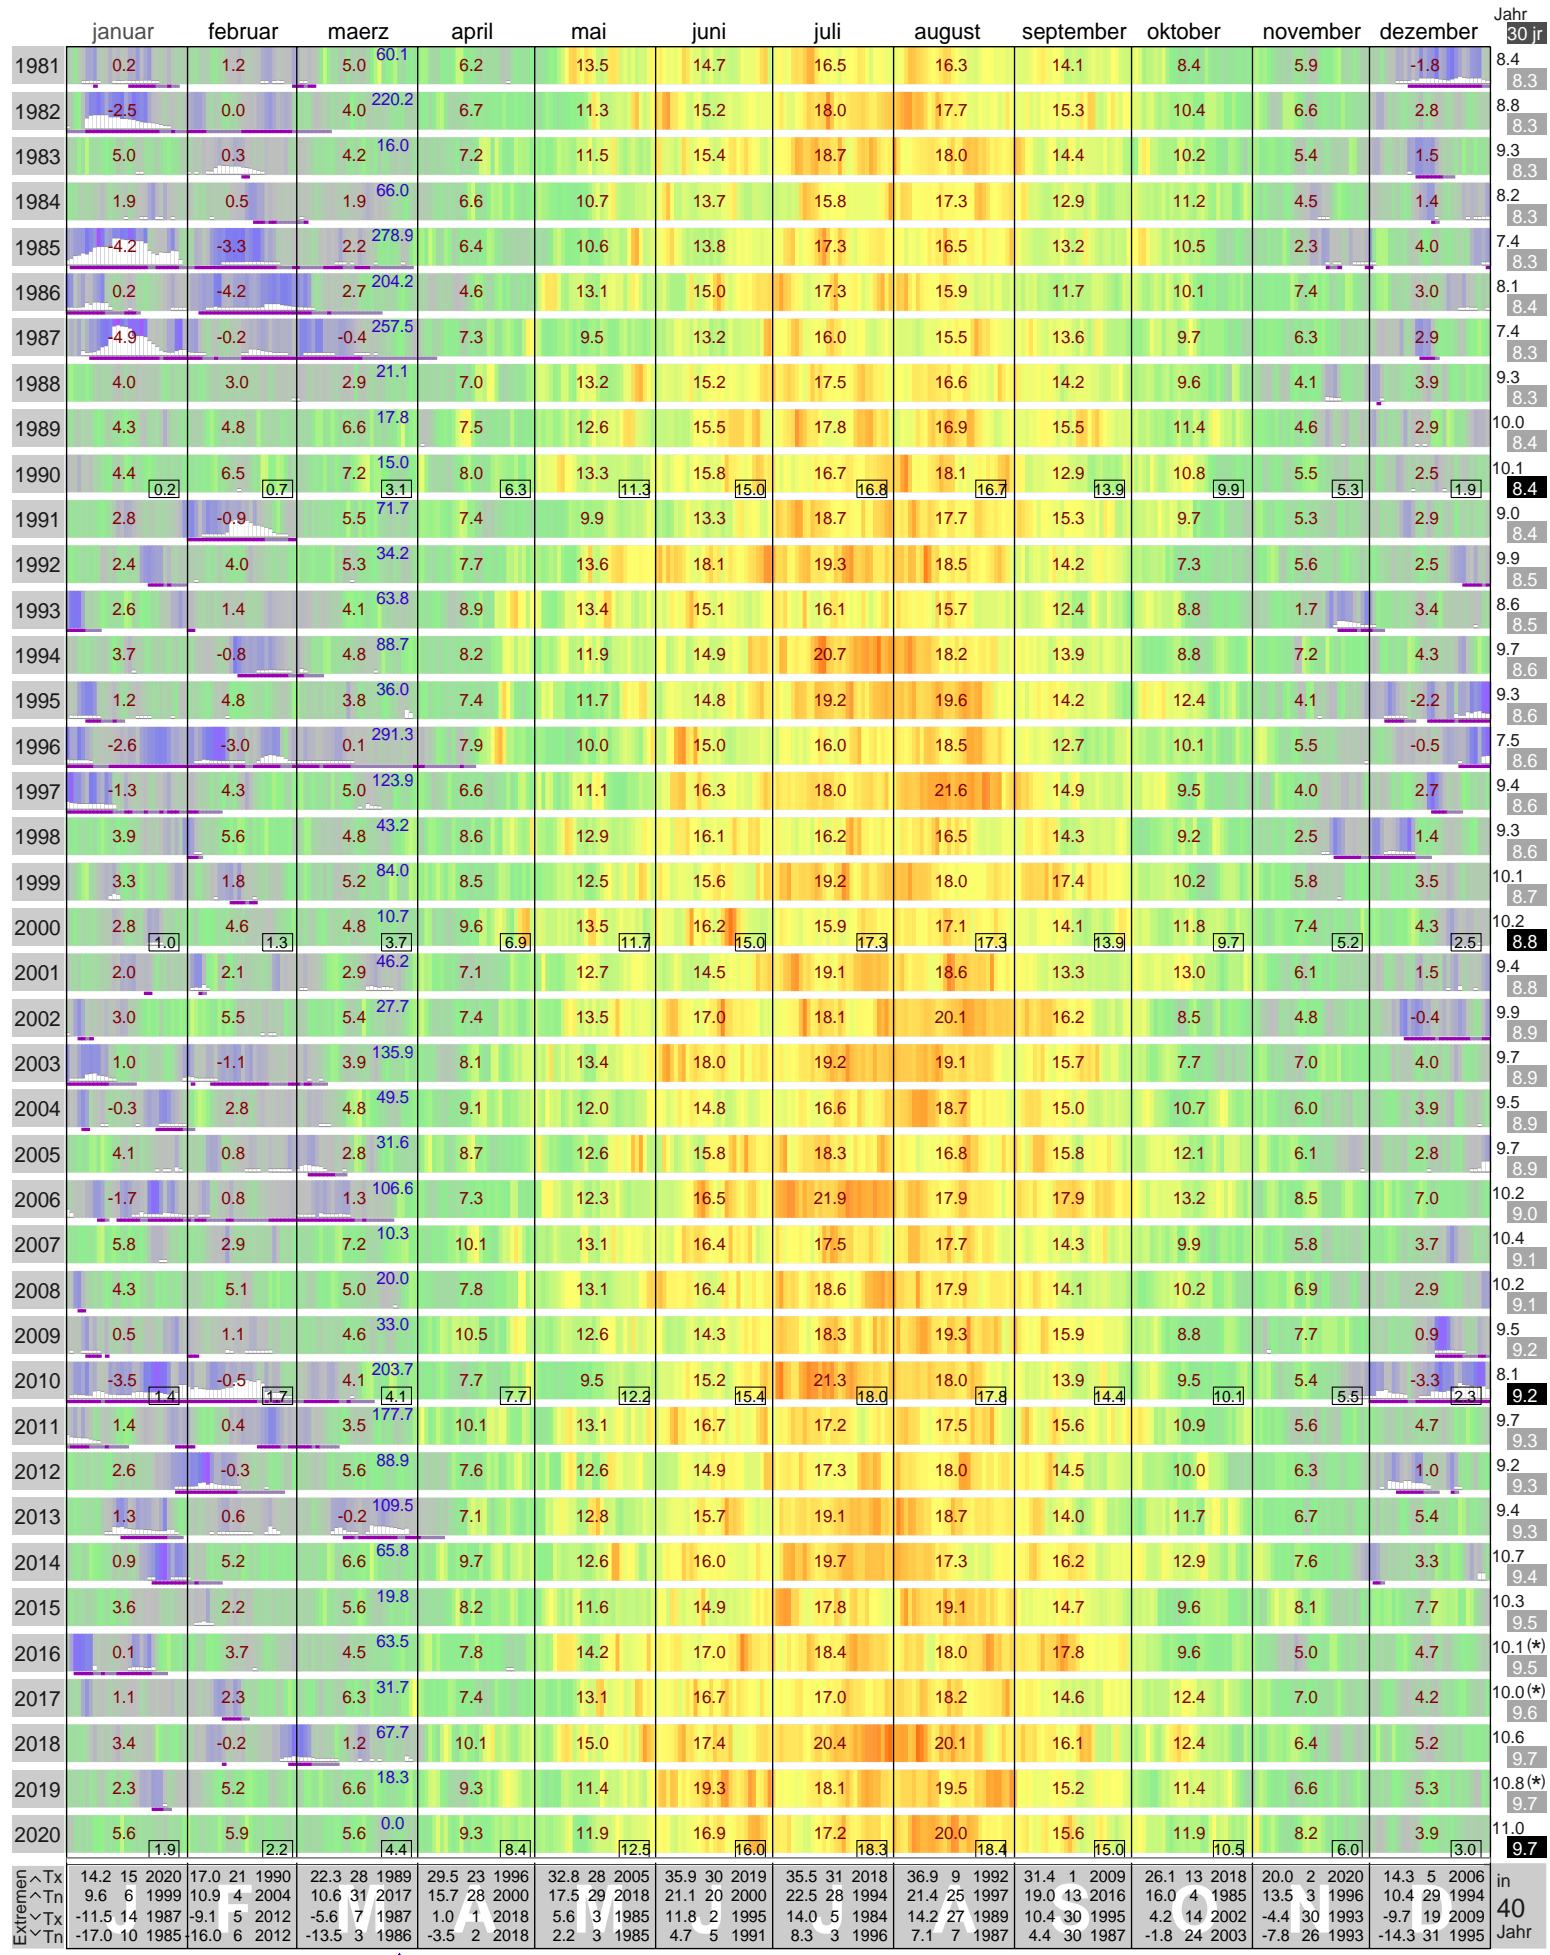

Lufttemperatur Rostock-Warnemuende (4 m)

Start

Kaeltesumme nach Hellmann