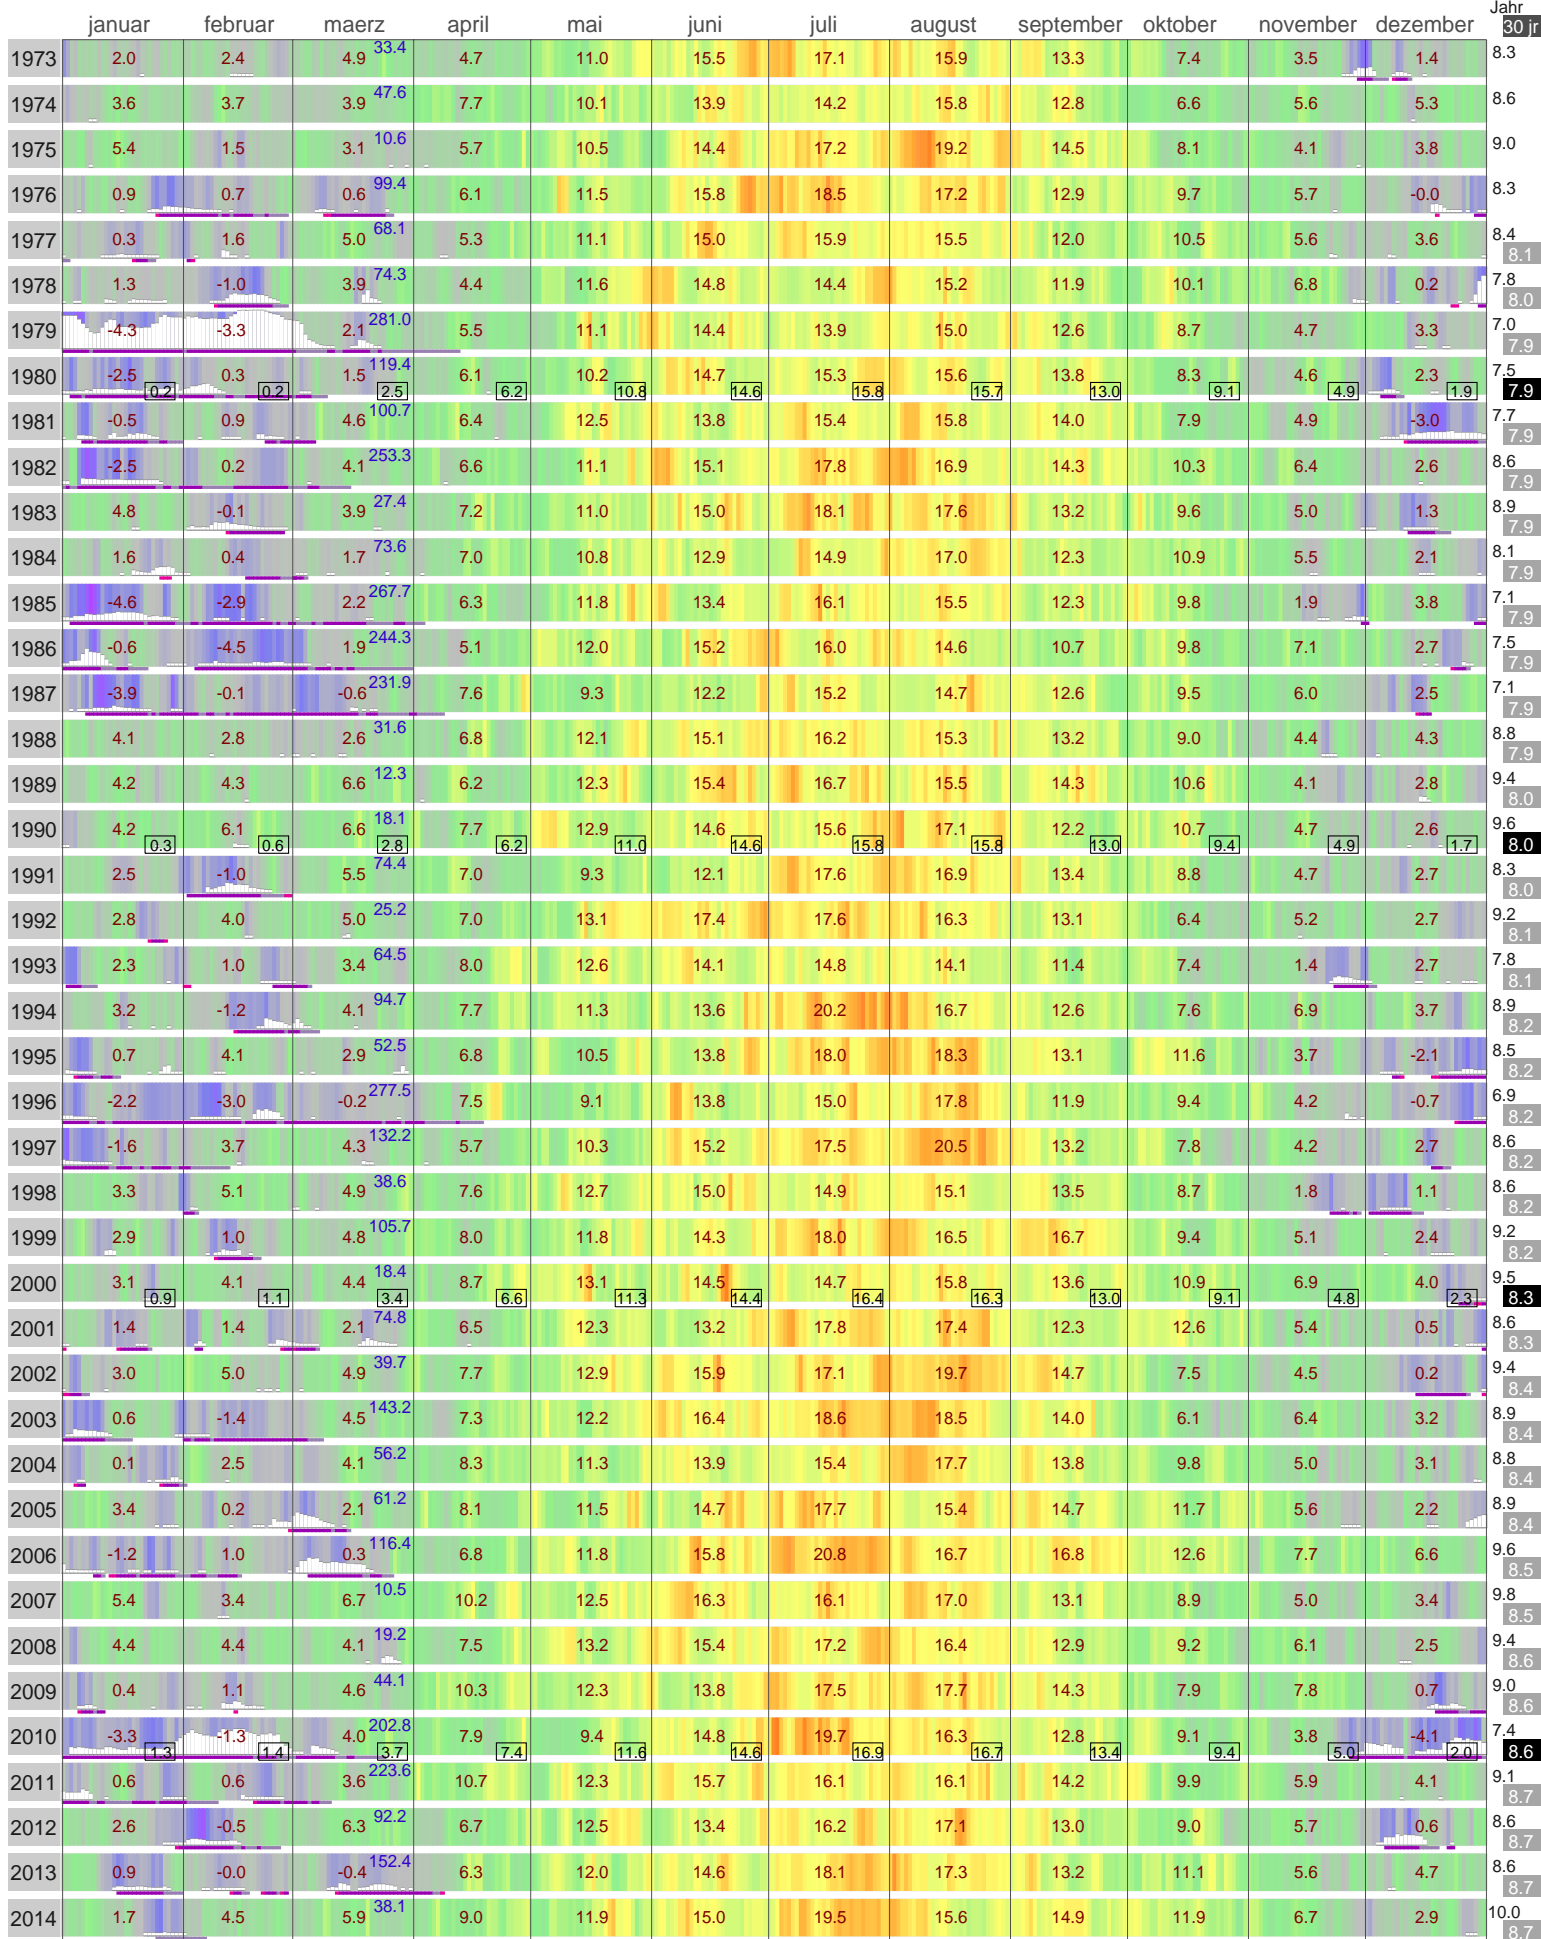

# Lufttemperatur Schleswig (43 m)

Start

Kaeltesumme nach Hellmann

Monats- und Jahreswerte mit Normalwerte ueber 30 Jahr

Schneedaten komplett