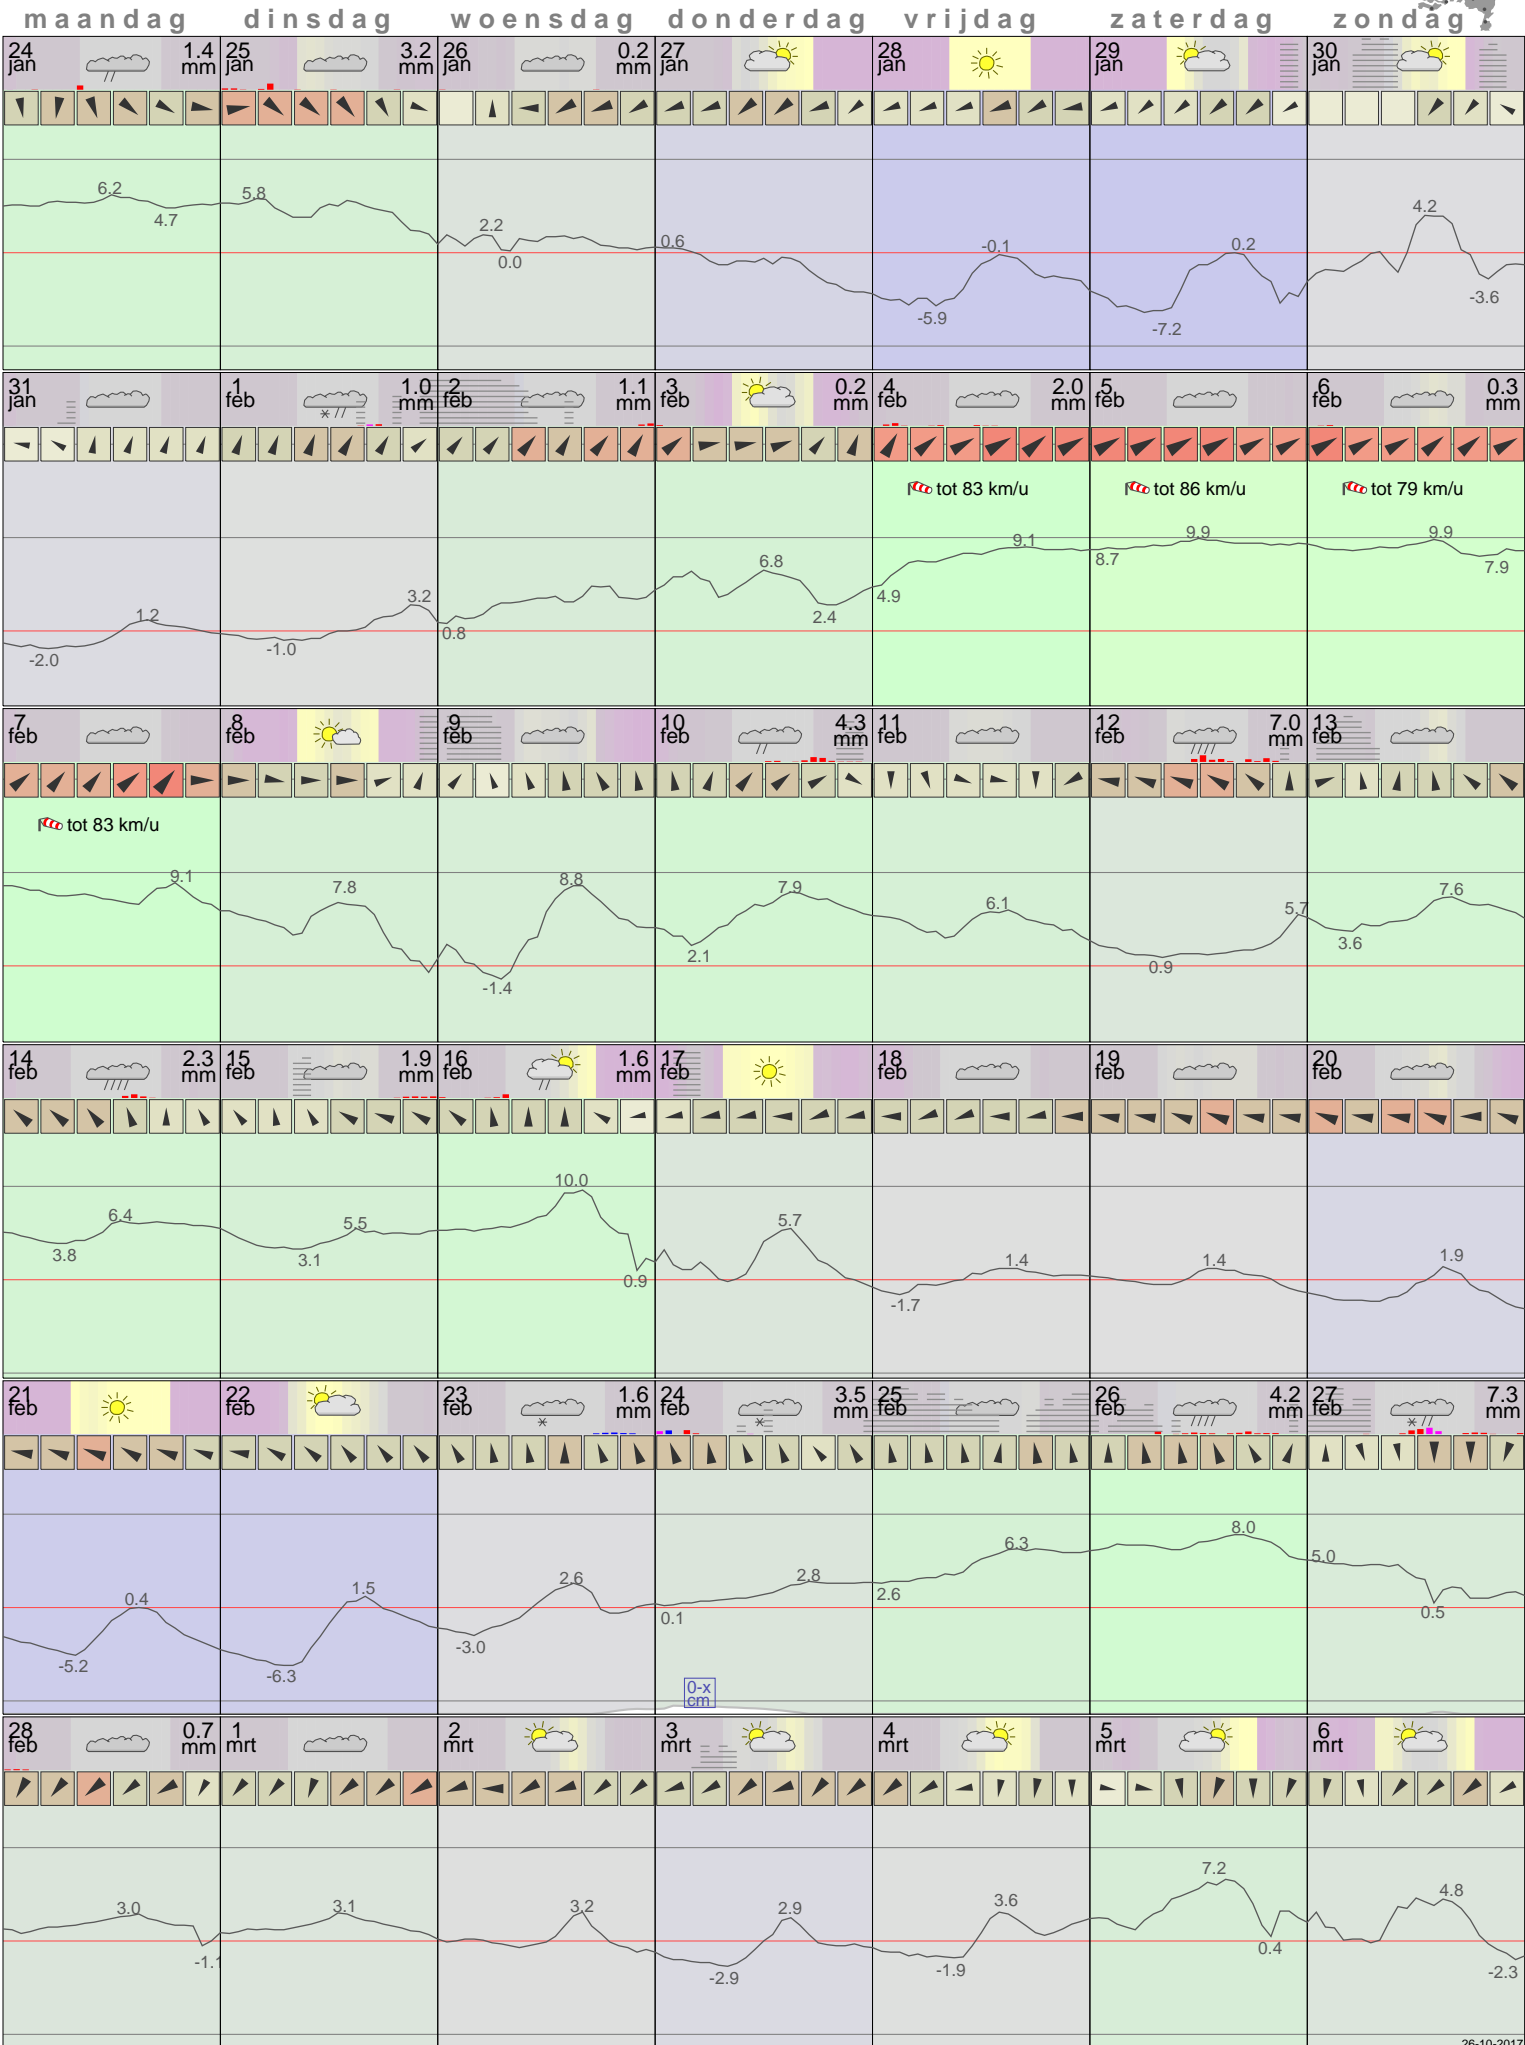

Het weer in Leeuwarden Februari 2011

- < maand > + - < jaar > +
 klik voor langjarig
**temperatuur-
 of neerslag-
 overzicht** > klik voor <
 maandoverzicht
KNMI

klik op de kaart
 voor andere
 weerstations