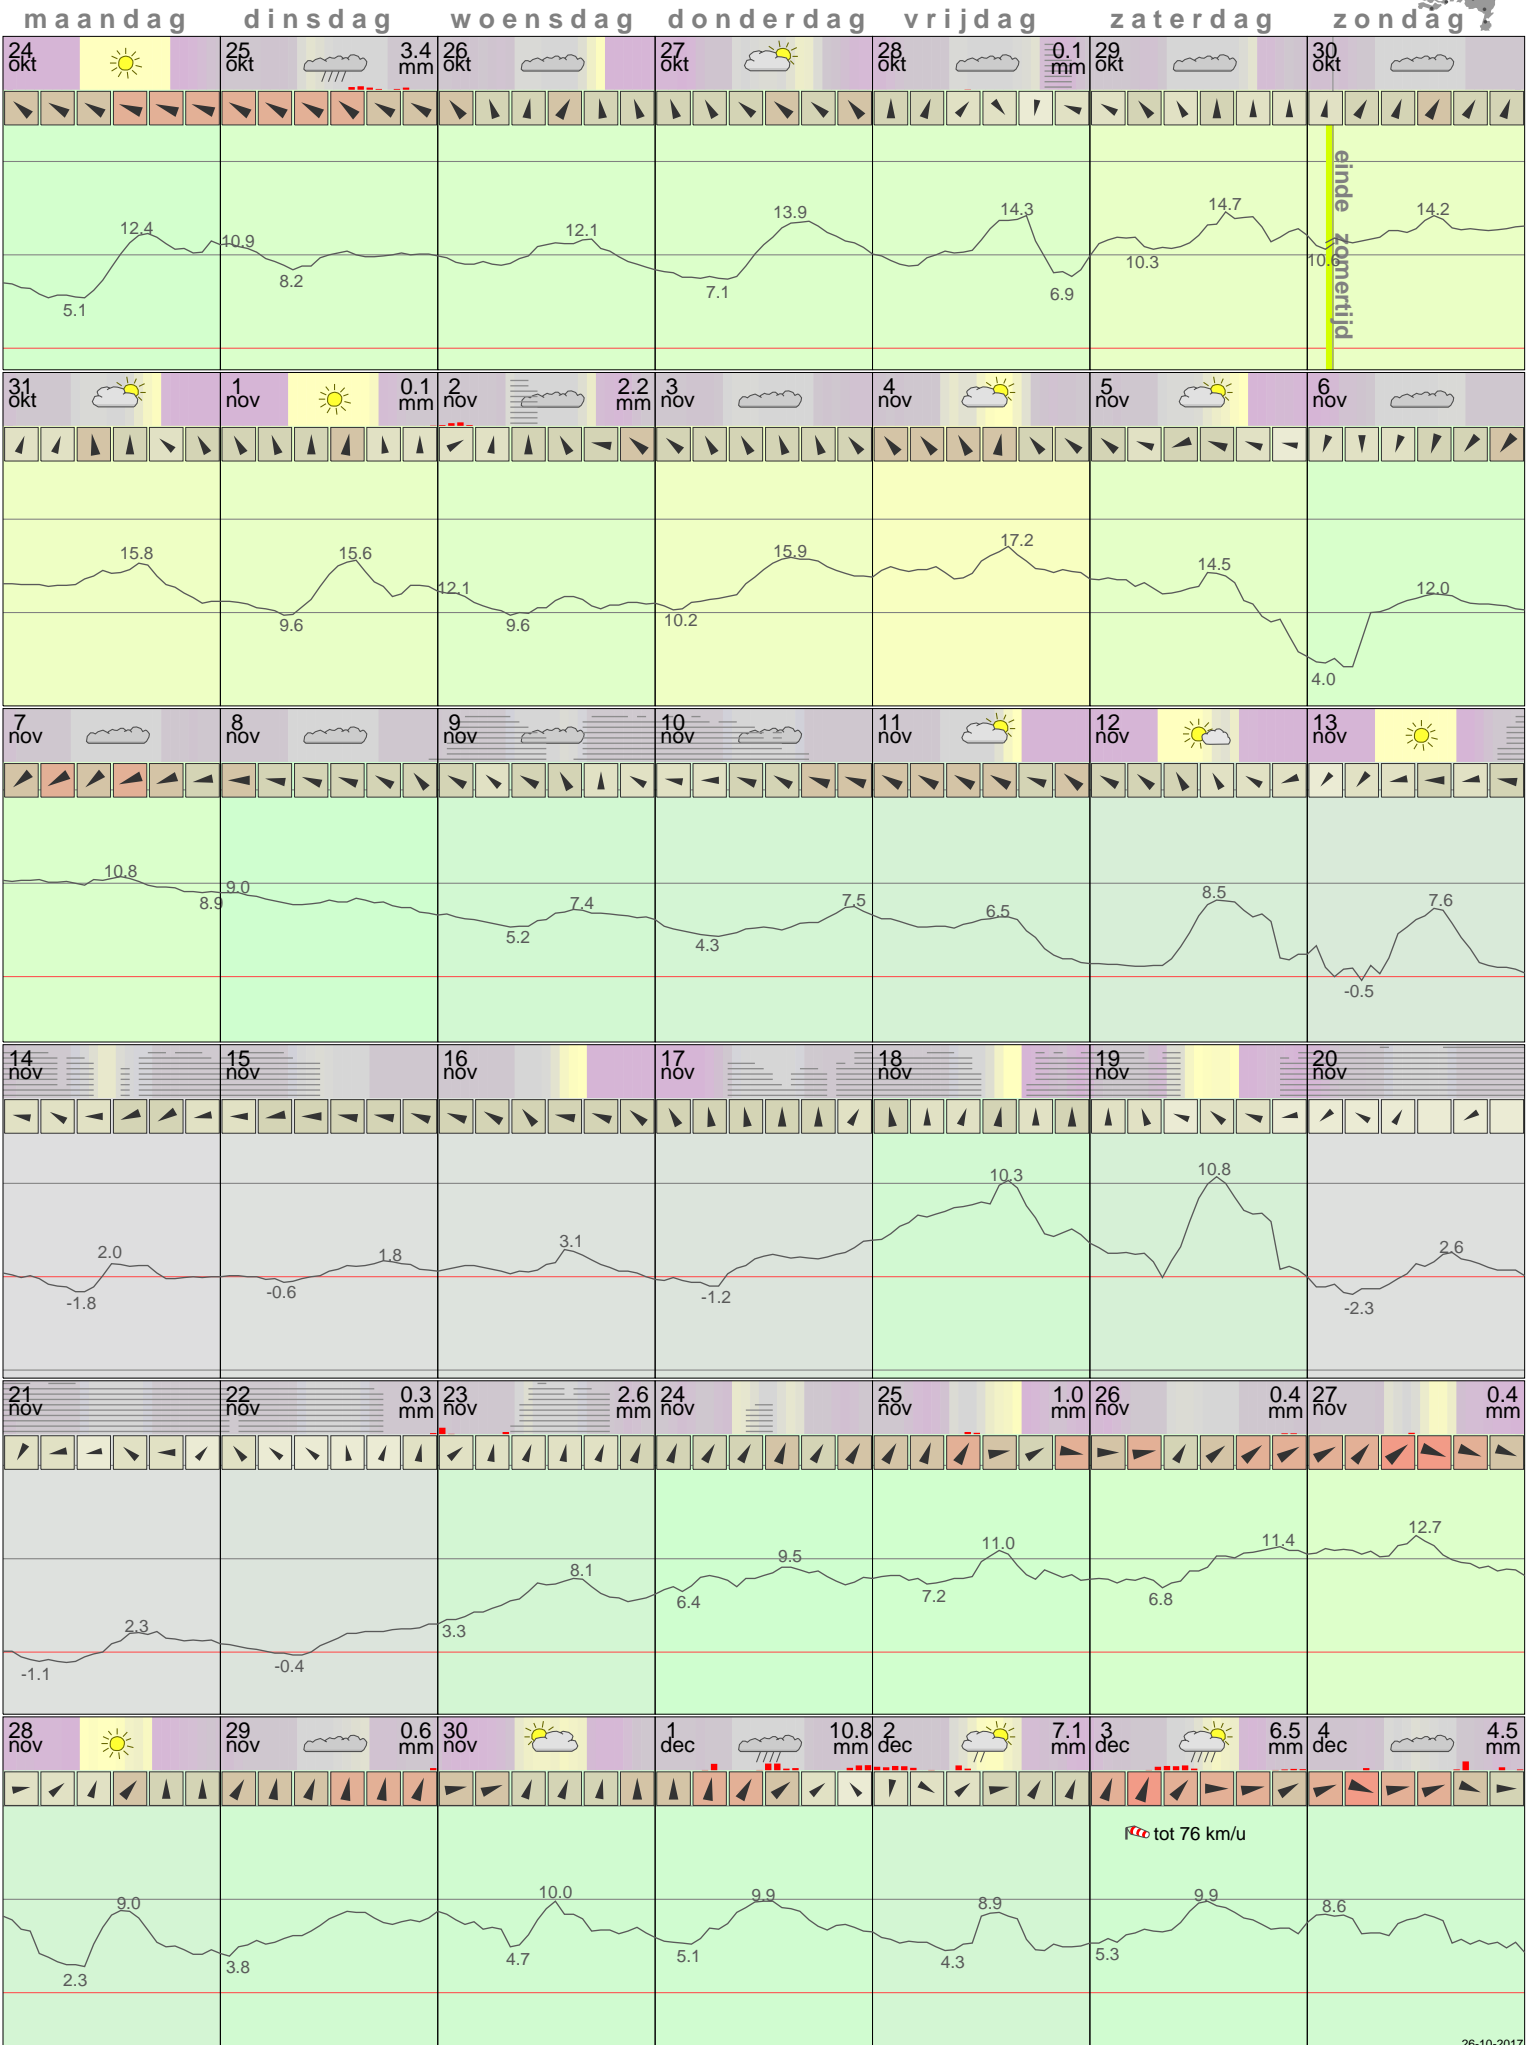

# Het weer in Leeuwarden November 2011

- < maand > +      - < jaar > +  
 klik voor langjarig  
 temperatuur-  
 of neerslag-  
 overzicht **KNMI**  
 > klik voor <  
 maandoverzicht

klik op de kaart  
 voor andere  
 weerstations