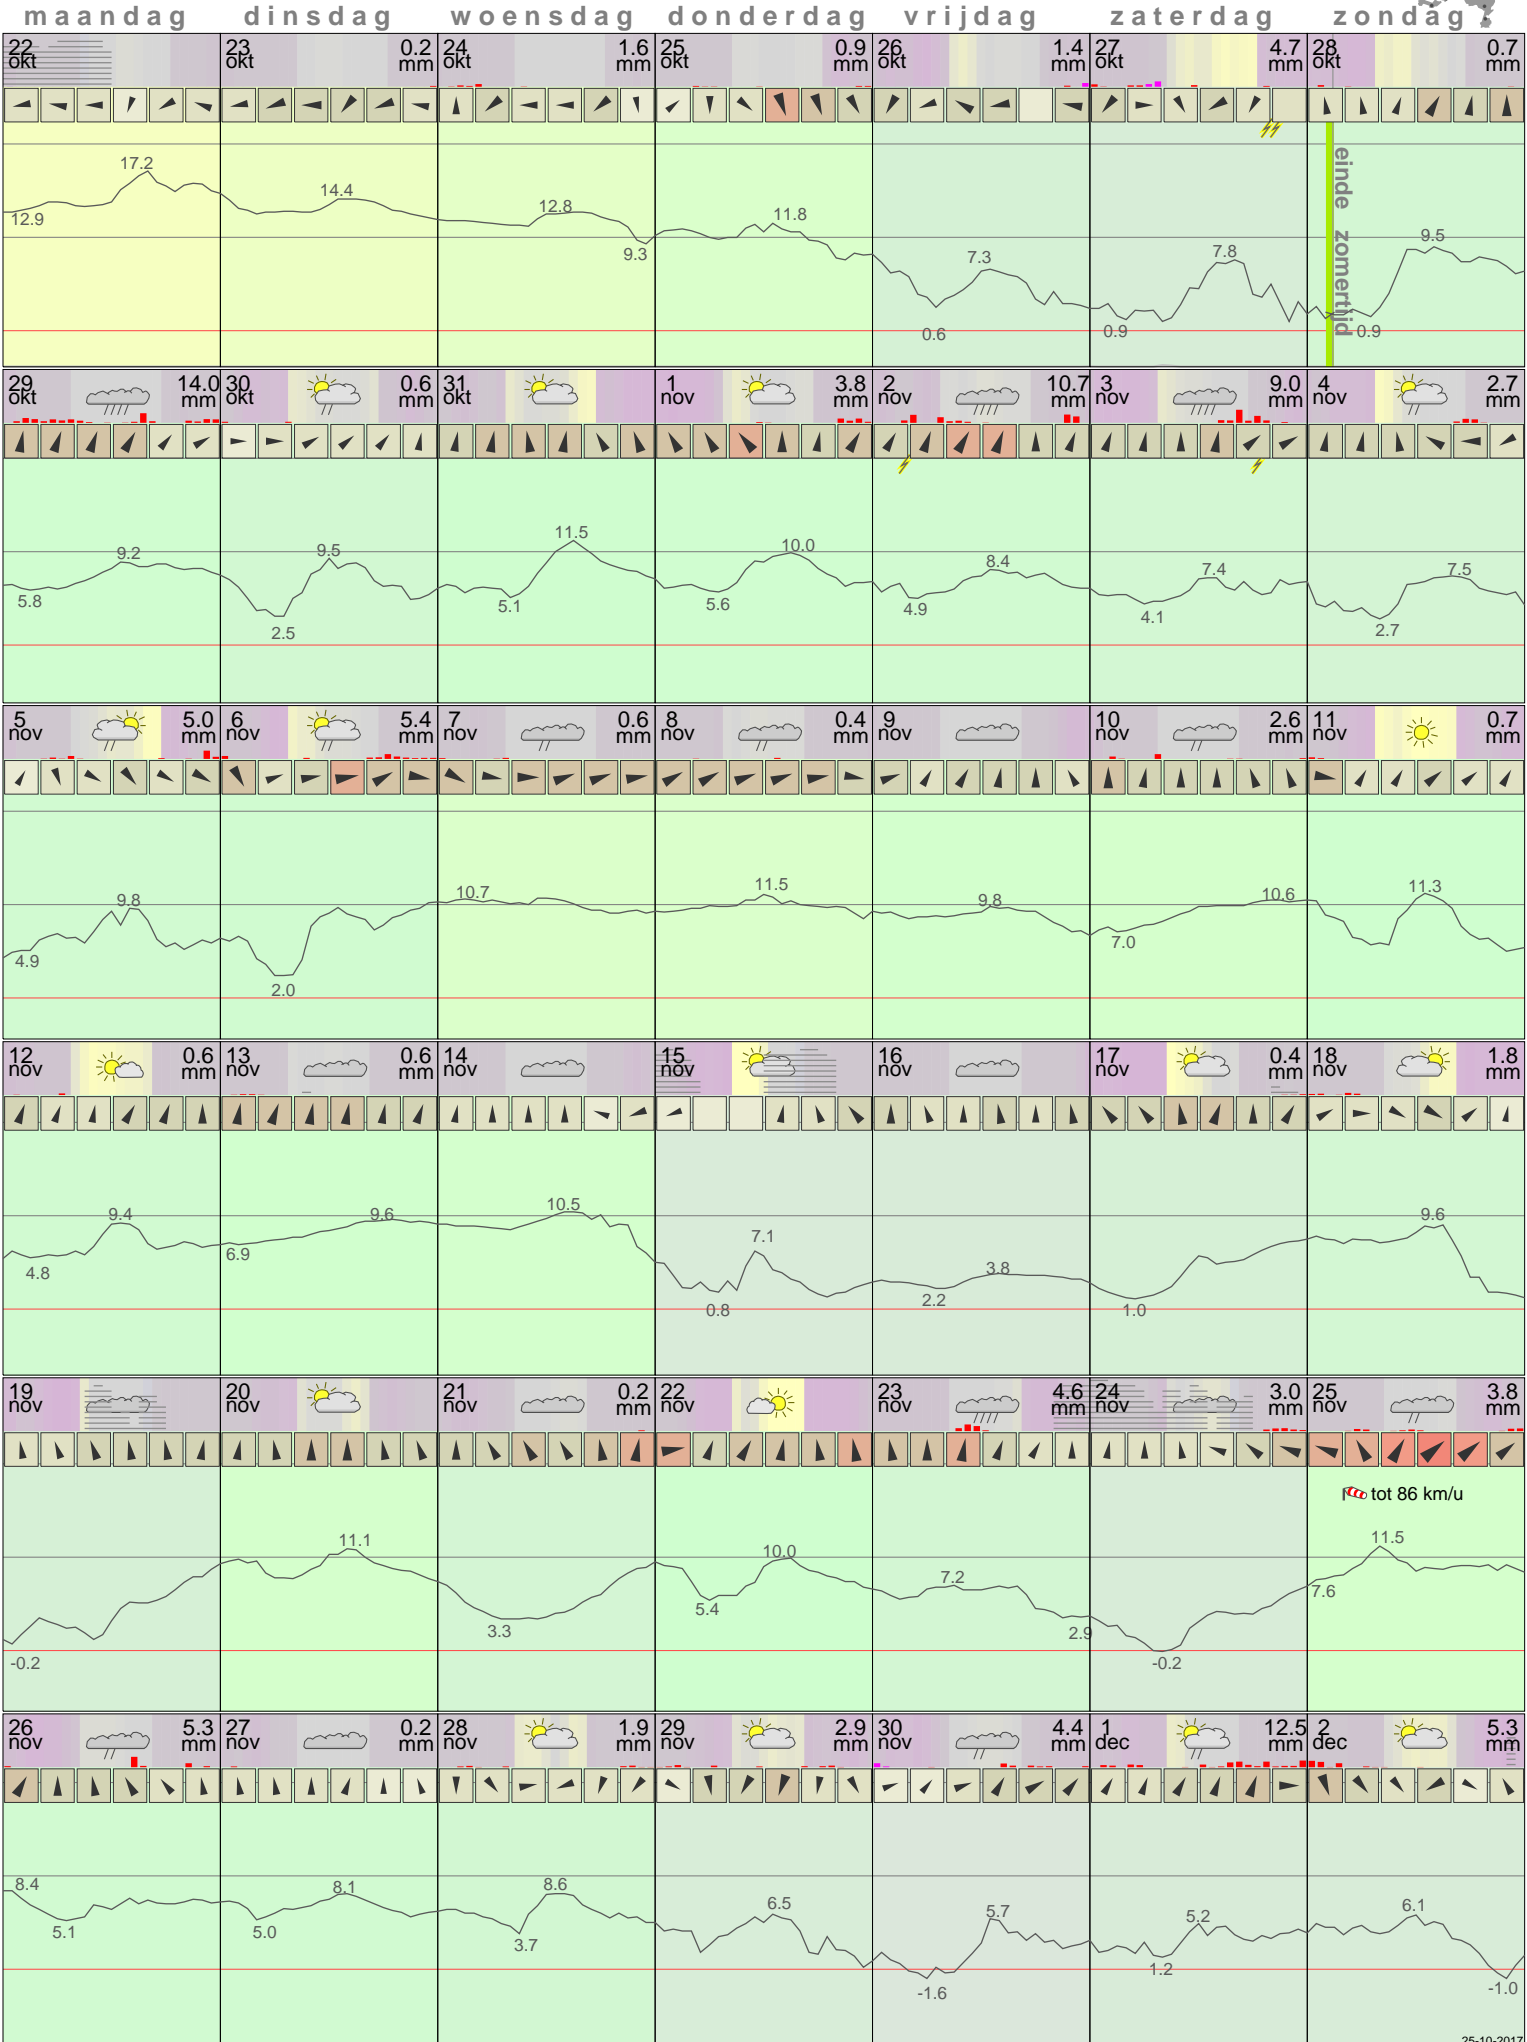

Het weer in Leeuwarden November 2012

- < maand > + - < jaar > +
 klik voor langjarig
 temperatuur-
 of neerslag-
 overzicht **KNMI**
 > klik voor <
 maandoverzicht

klik op de kaart
 voor andere
 weerstations