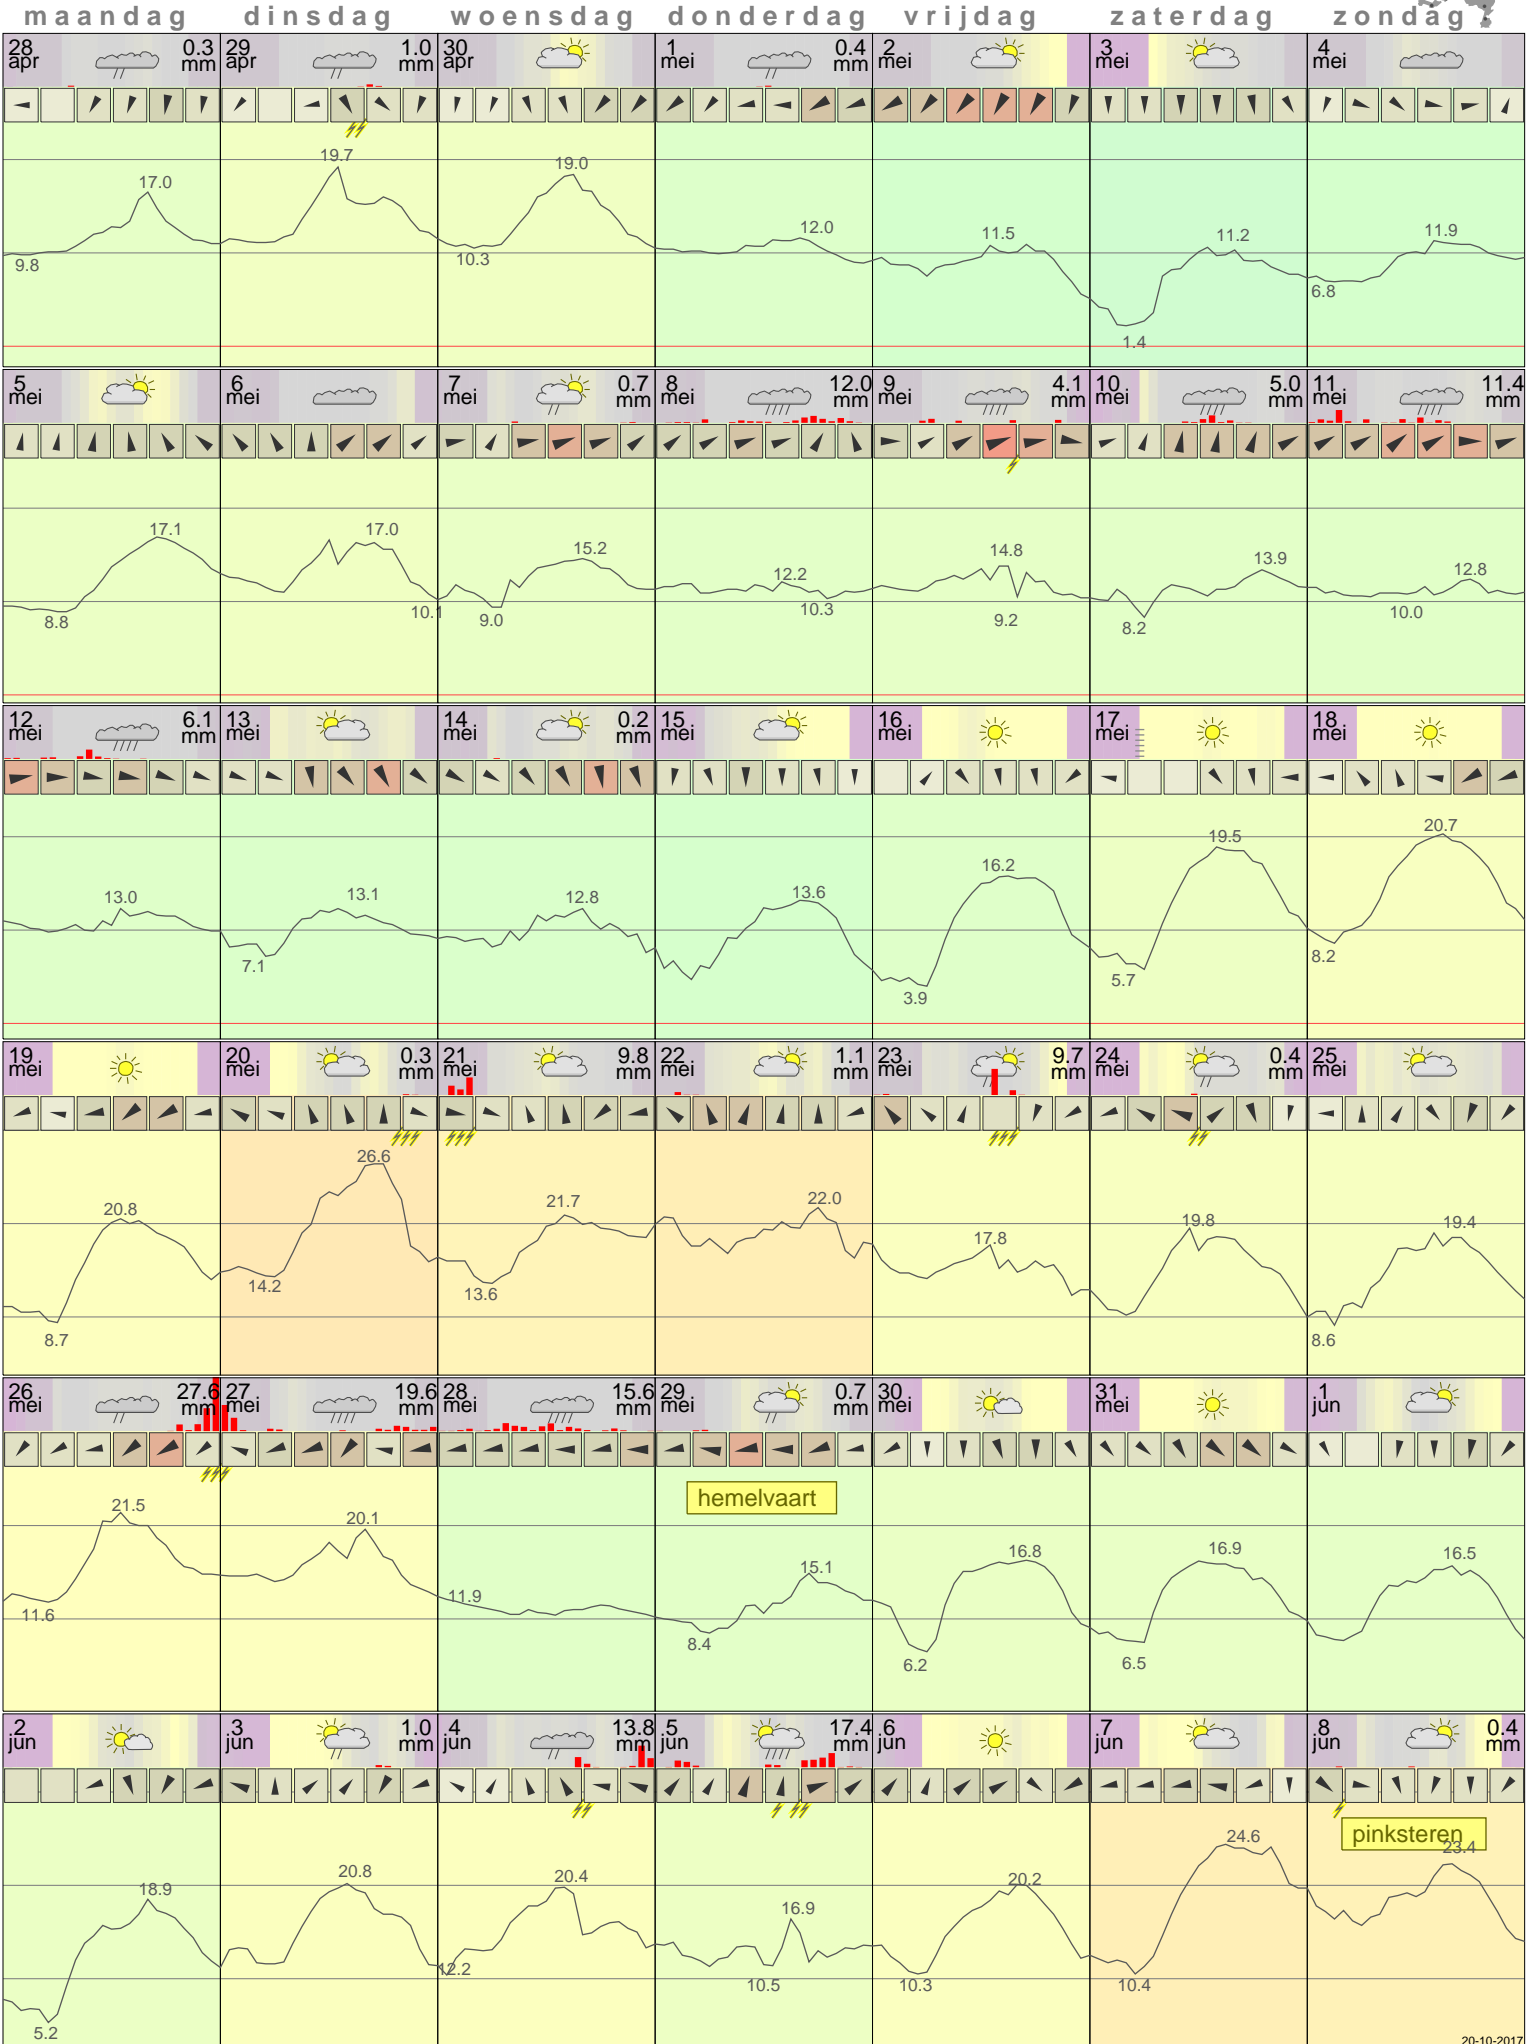

# Het weer in Leeuwarden Mei 2014

- < maand > +      - < jaar > +  
 klik voor langjarig  
 temperatuur-  
 of neerslag-  
 overzicht **KNMI**  
 > klik voor <  
 maandoverzicht

klik op de kaart  
 voor andere  
 weerstations

20-10-2017