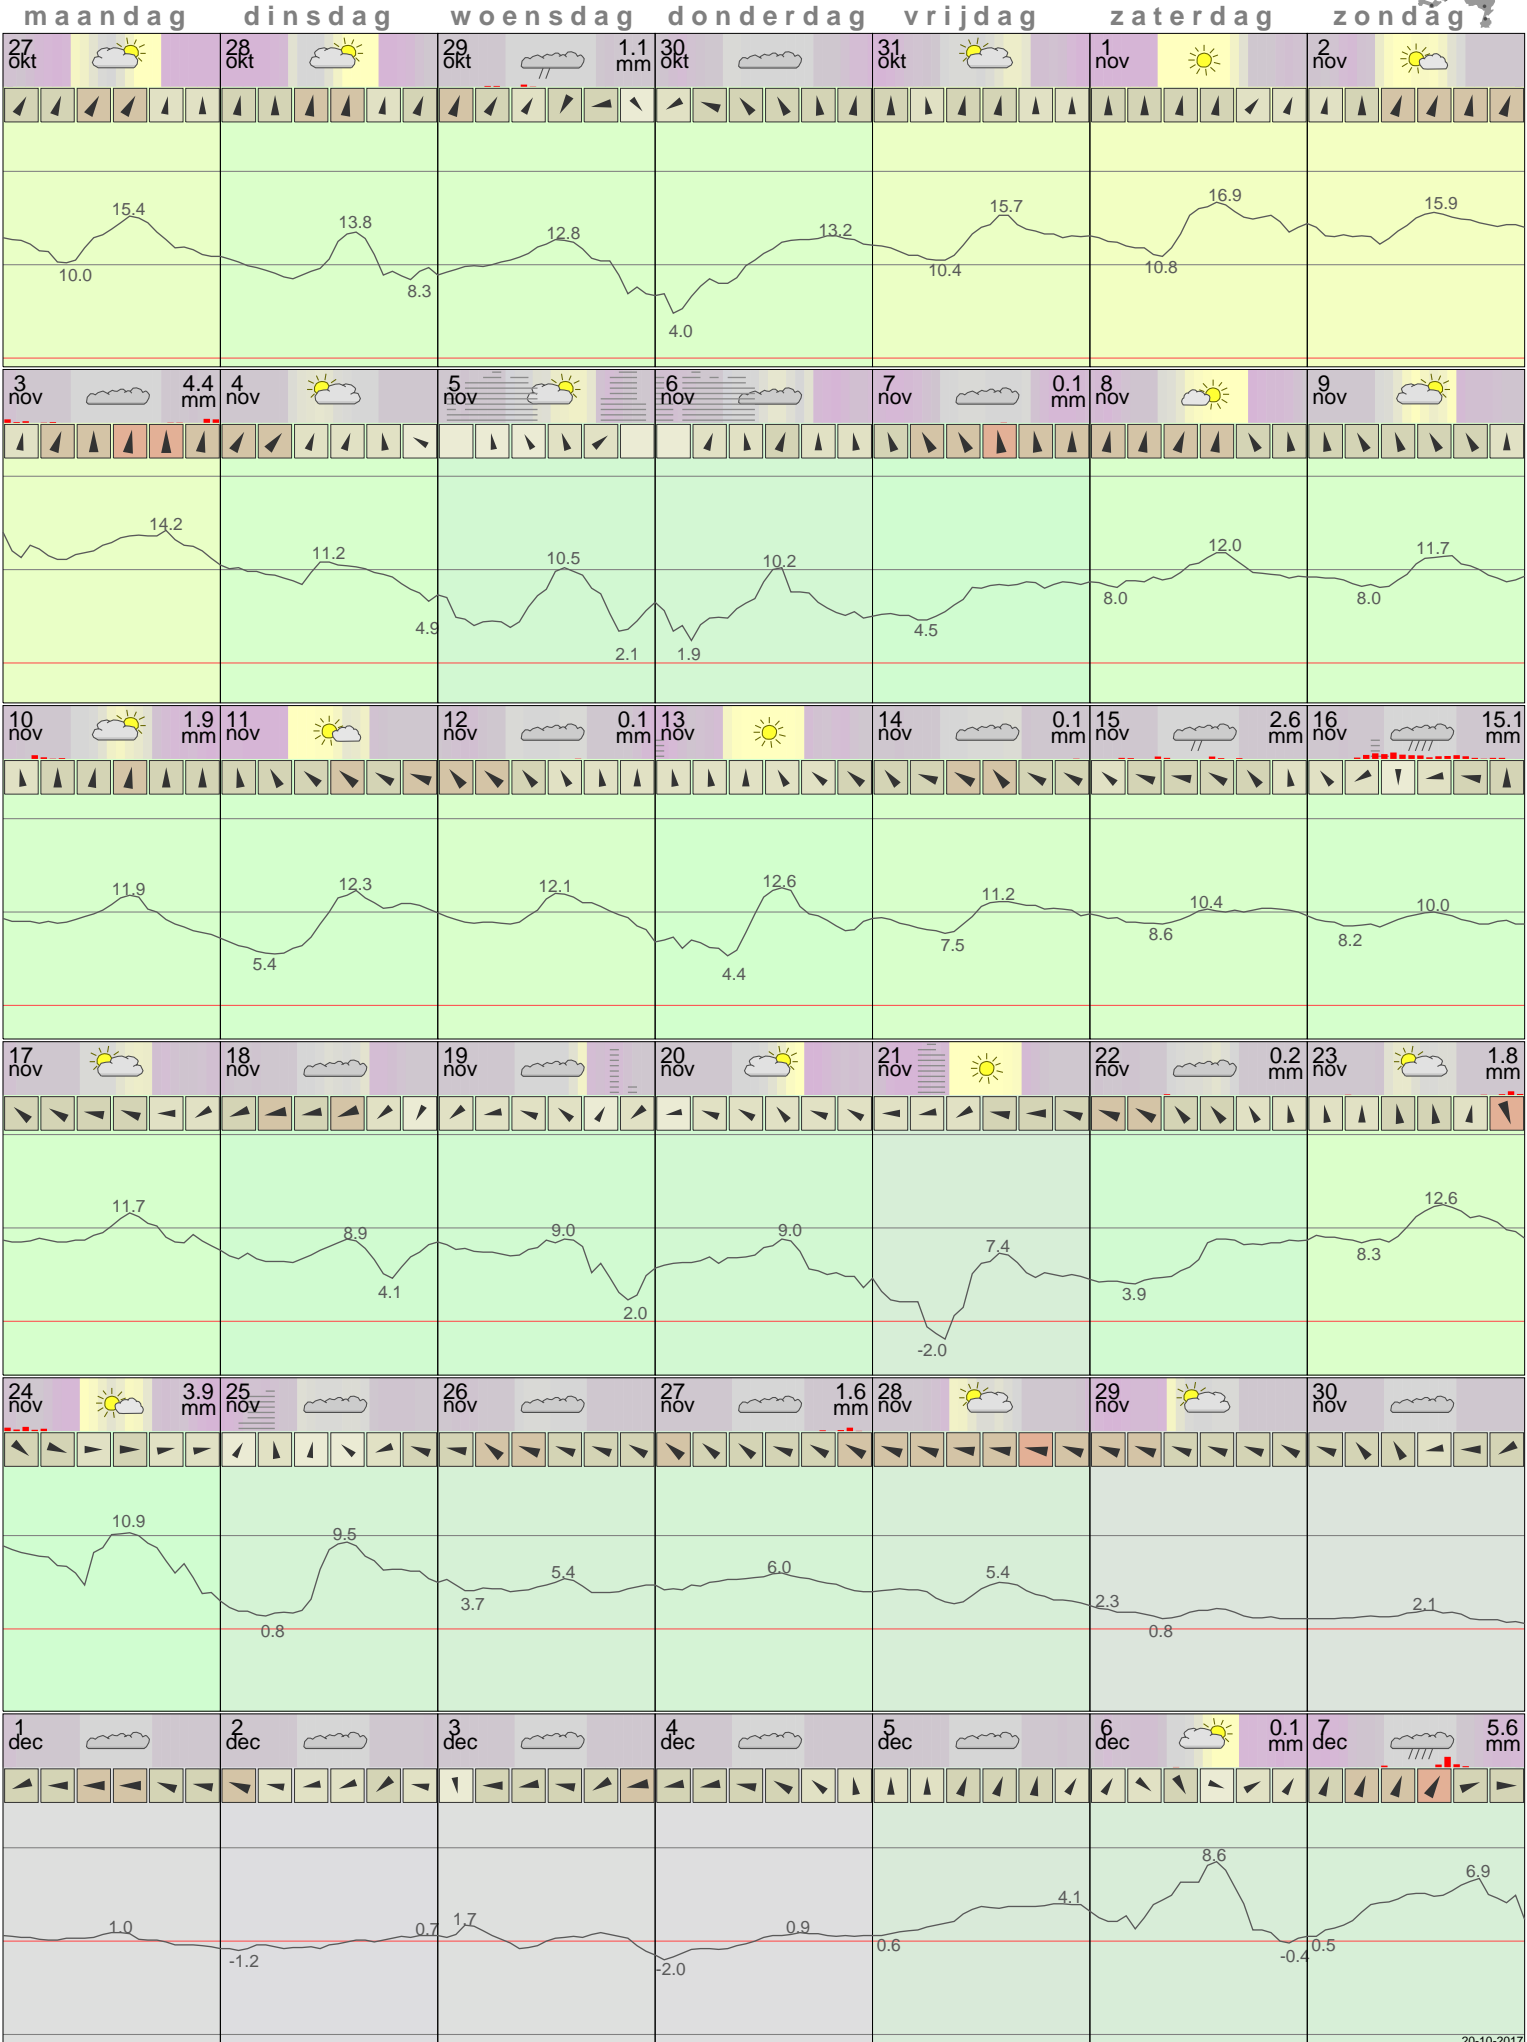

Het weer in Leeuwarden November 2014

- < maand > + - < jaar > +
 klik voor langjarig
**temperatuur-
 of neerslag-
 overzicht** > klik voor <
 maandoverzicht
KNMI

klik op de kaart
 voor andere
 weerstations