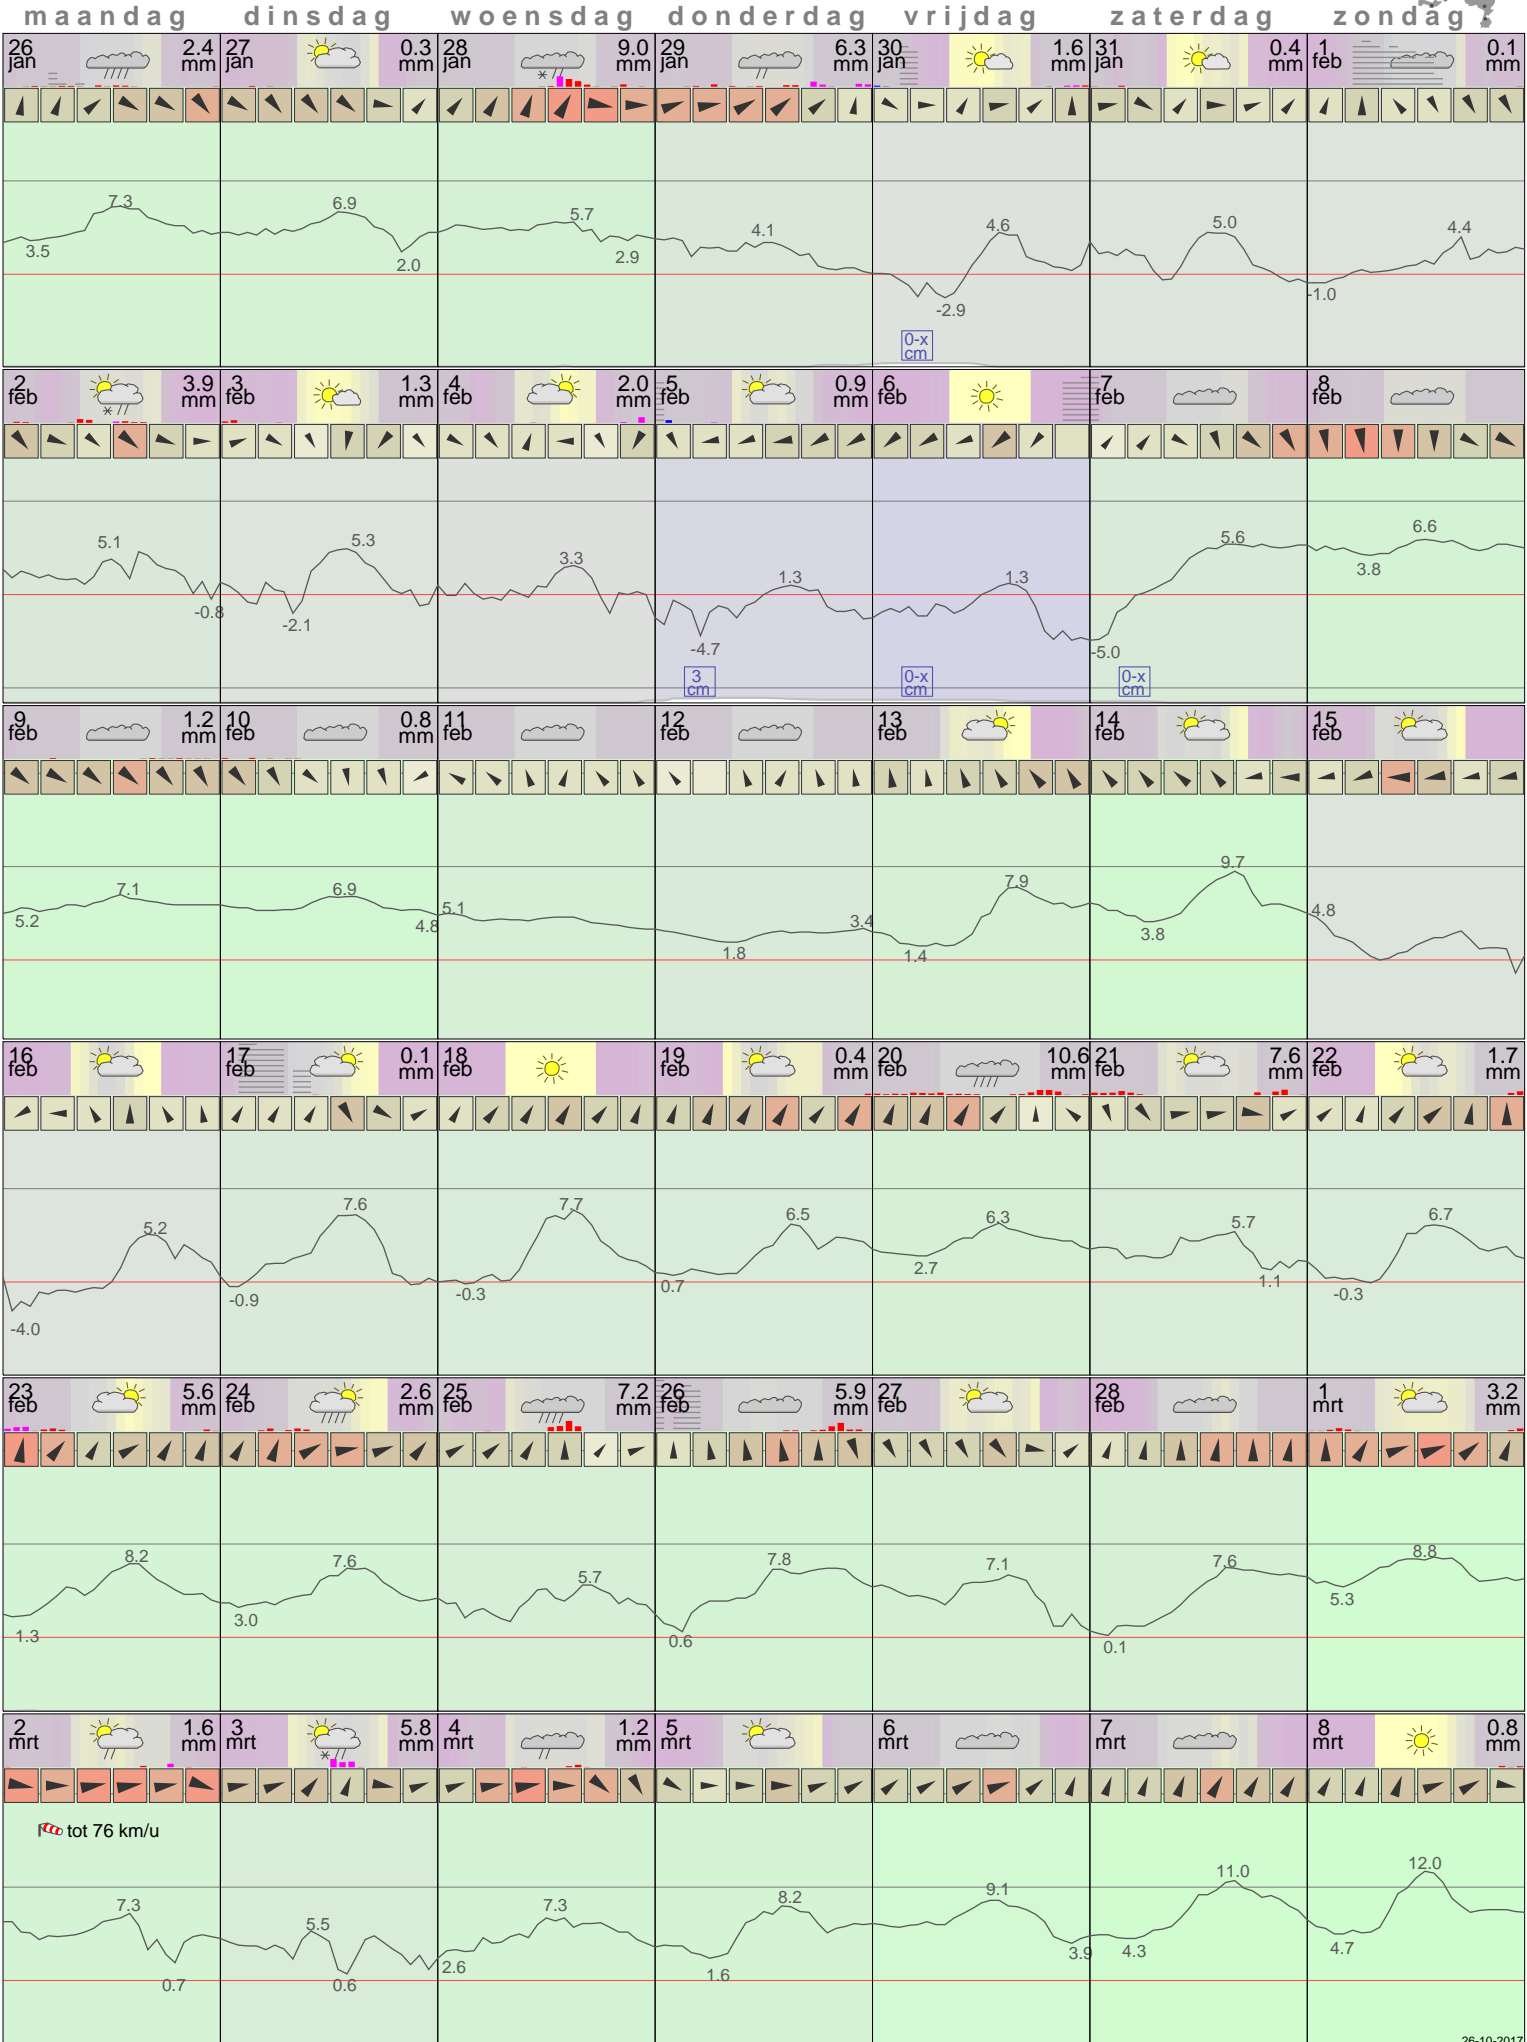

Het weer in Leeuwarden Februari 2015

- < maand > + - < jaar > +
 klik voor langjarig
 temperatuur-
 of neerslag-
 overzicht **KNMI**
 > klik voor <
 maandoverzicht

klik op de kaart
 voor andere
 weerstations