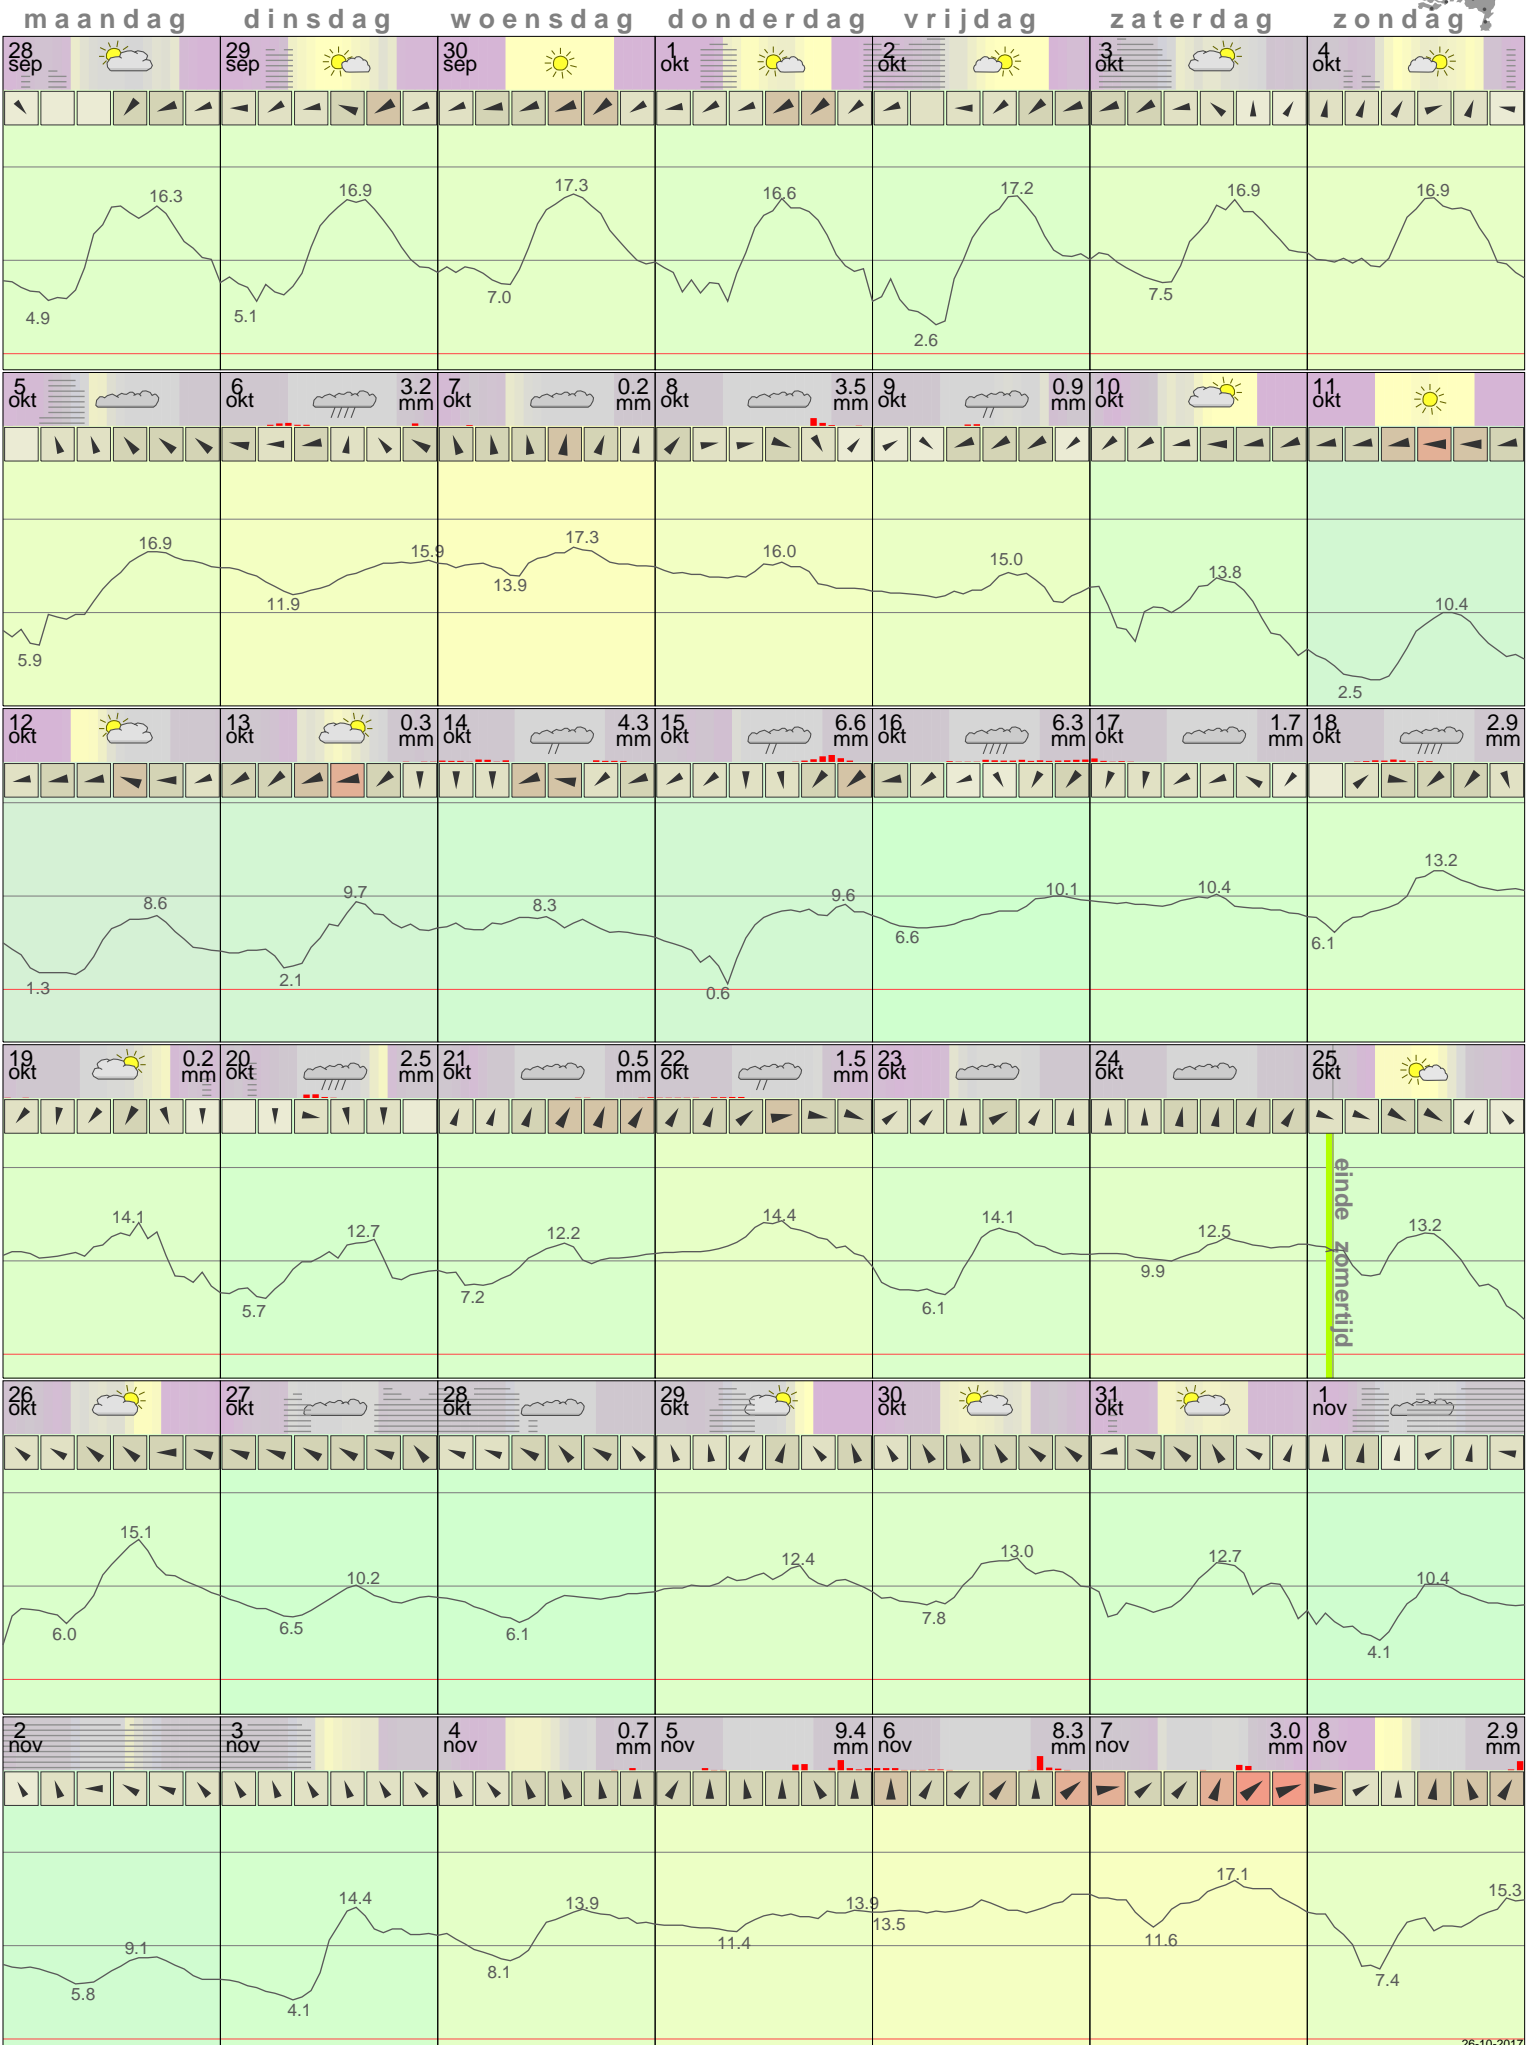

Het weer in Leeuwarden Oktober 2015

- < maand > + - < jaar > +
 klik voor langjarig
**temperatuur-
 of neerslag-
 overzicht** > klik voor <
 maandoverzicht
KNMI

klik op de kaart
 voor andere
 weerstations

einde zomertijd

26-10-2017