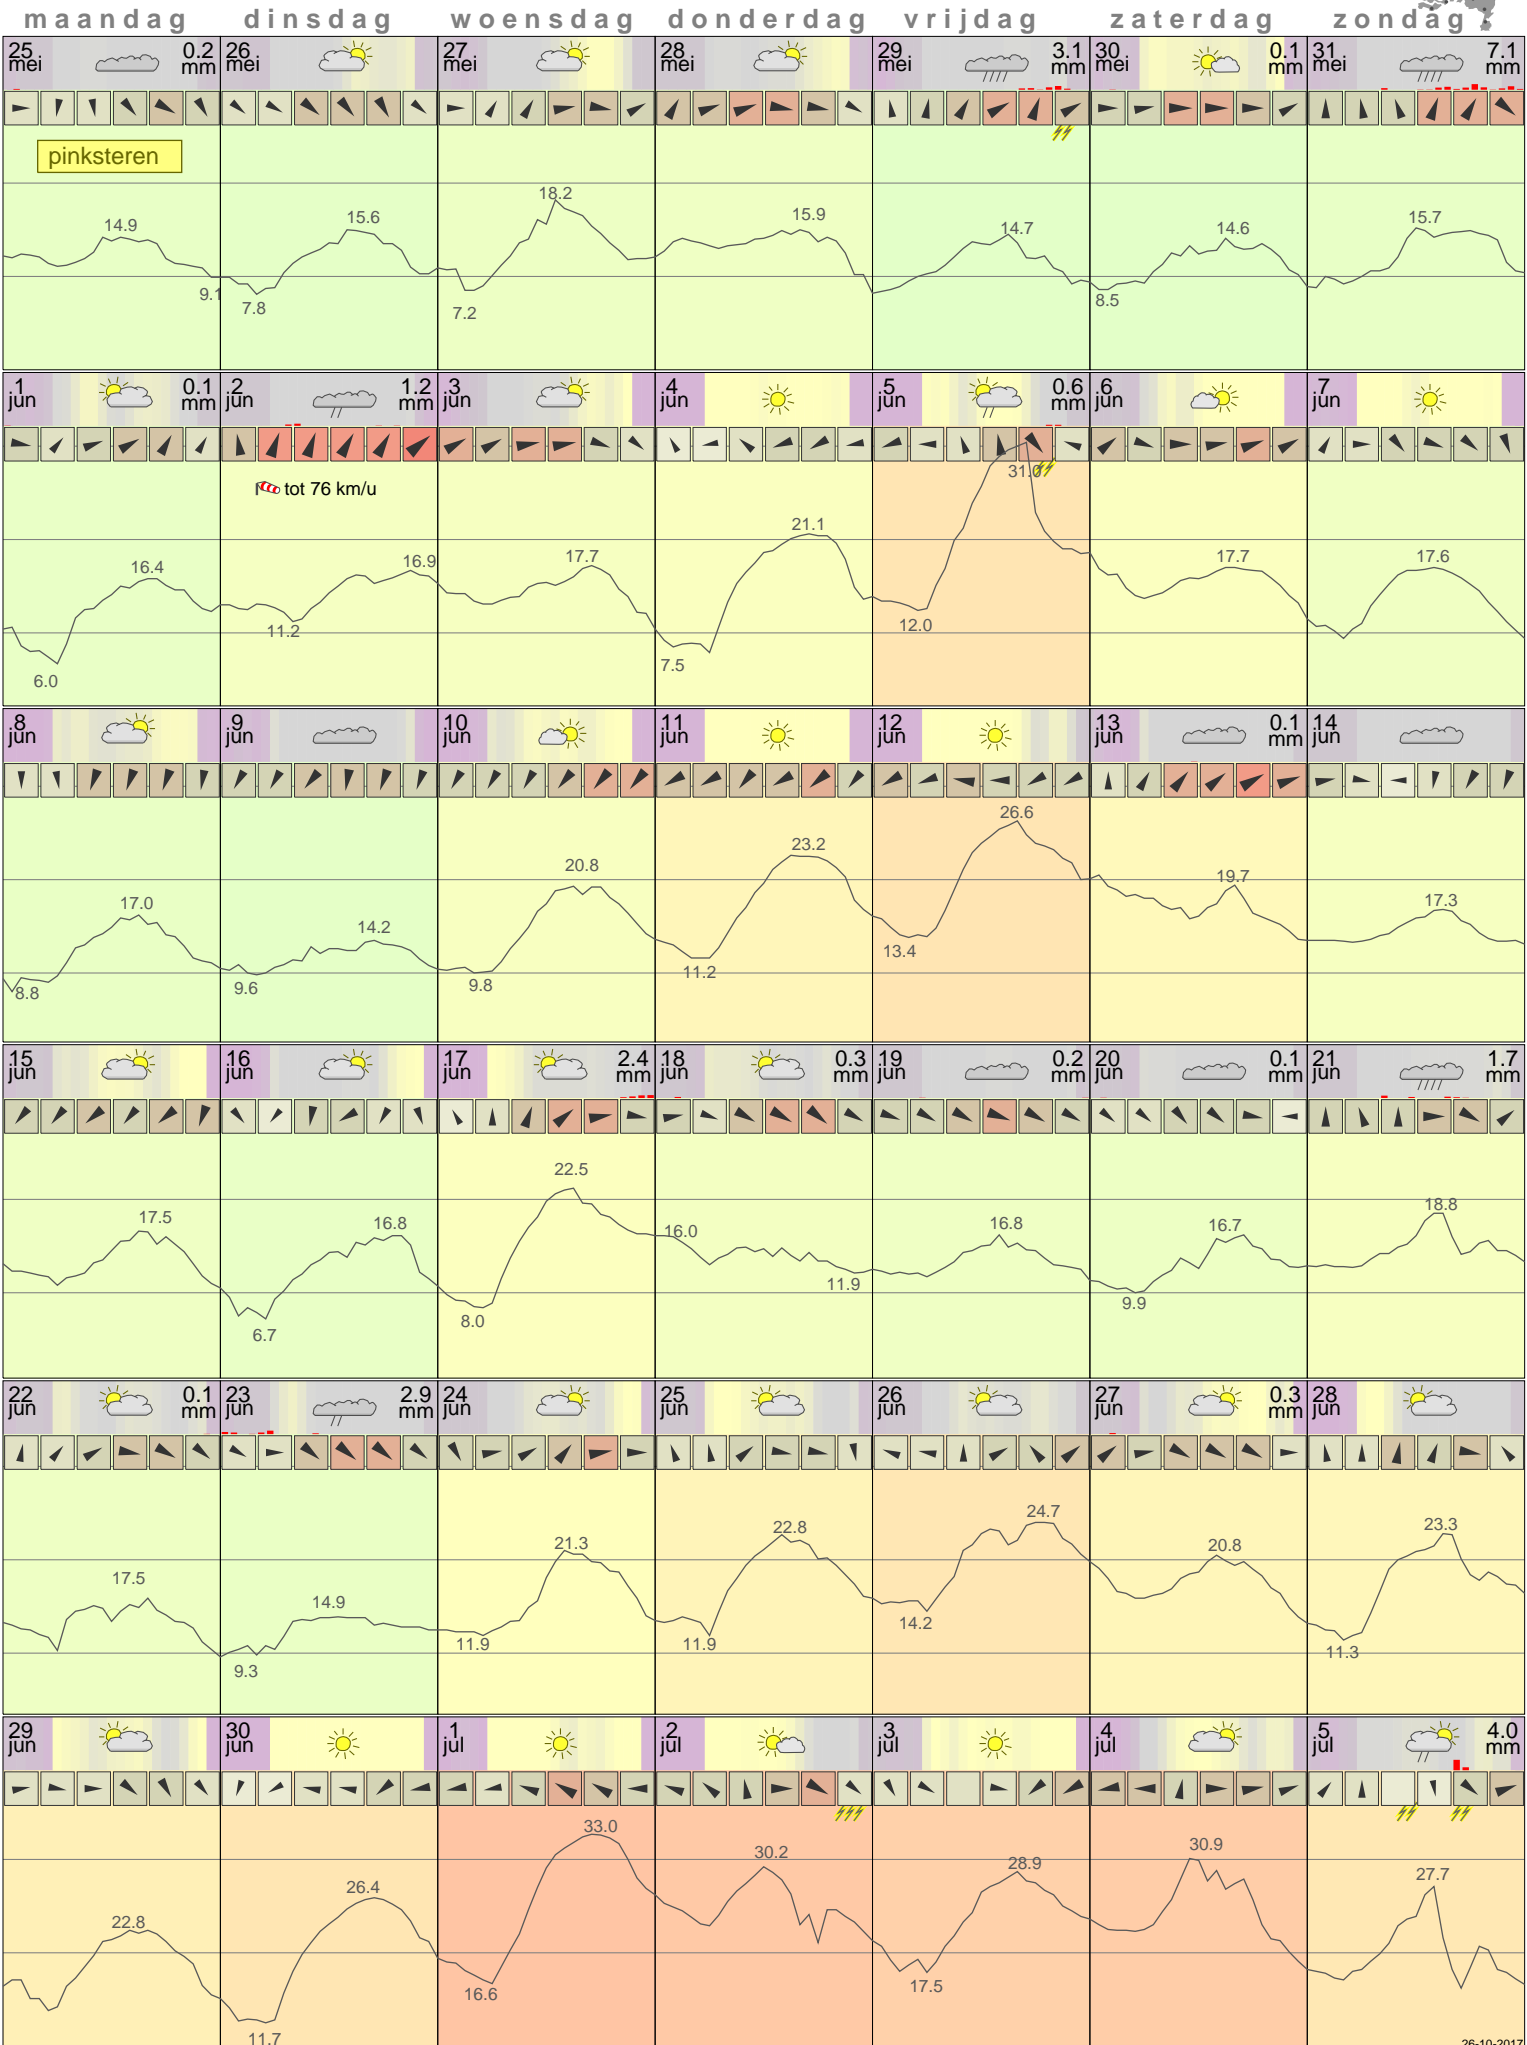

# Het weer op Schiphol Juni 2015

- < maand > +      - < jaar > +  
 klik voor langjarig  
**temperatuur-  
 of neerslag-  
 overzicht**      > klik voor <  
 maandoverzicht  
**KNMI**

klik op de kaart  
 voor andere  
 weerstations