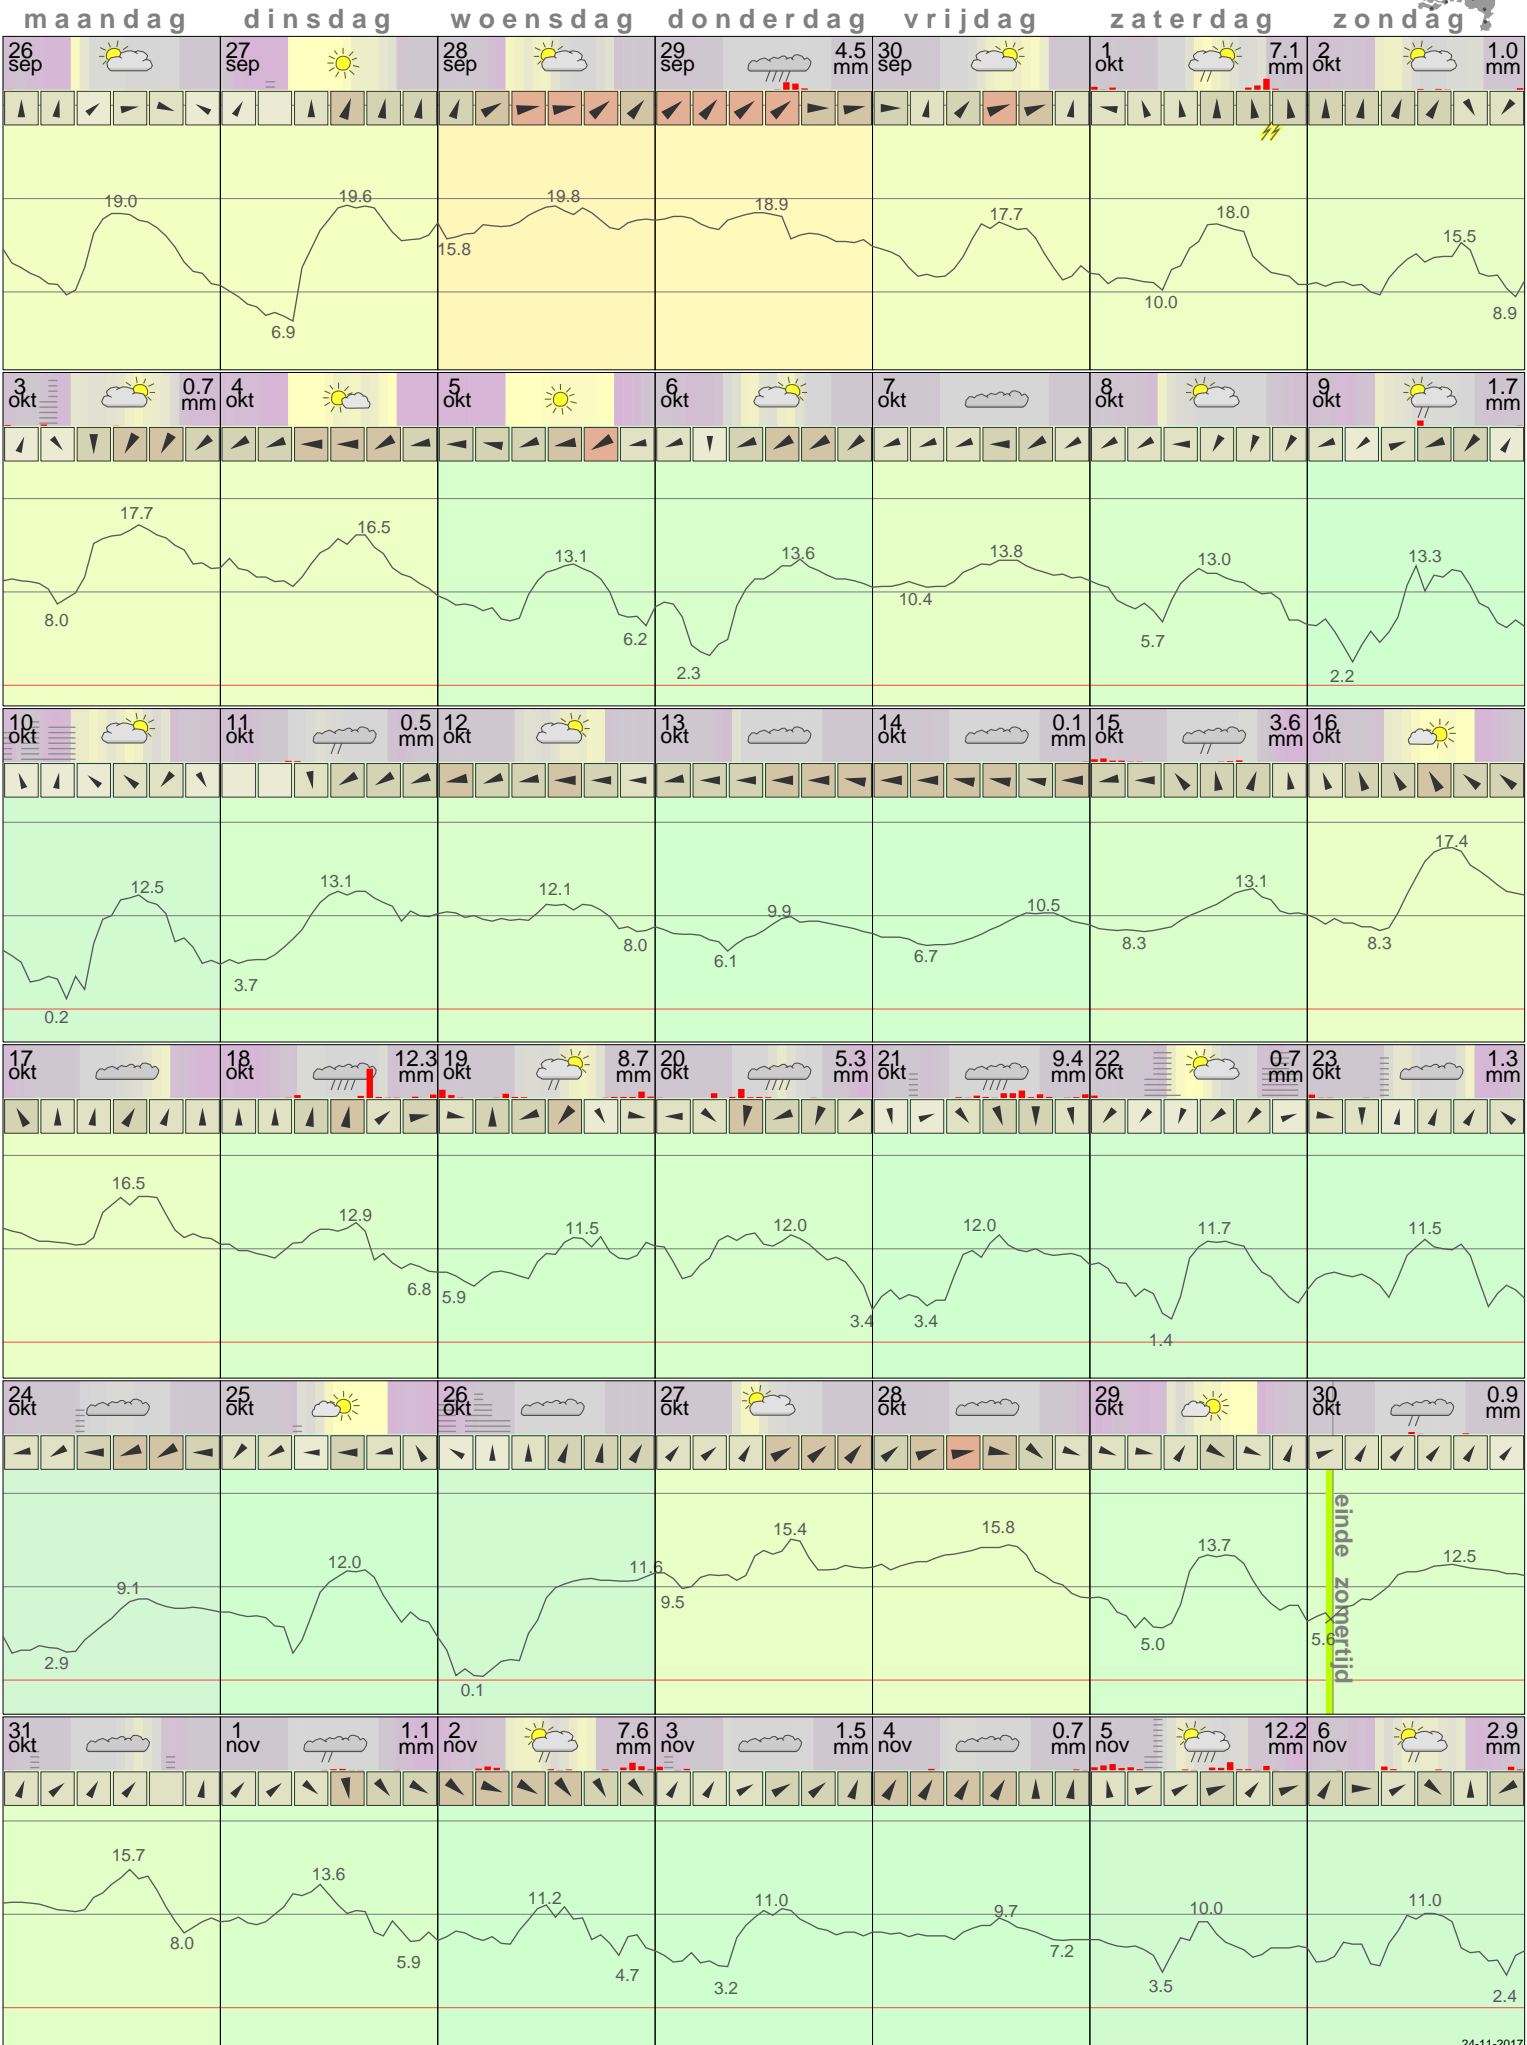

Het weer in Leeuwarden Oktober 2016

- < maand > + - < jaar > +
 klik voor langjarig
 temperatuur-
 of neerslag-
 overzicht > klik voor <
 maandoverzicht
KNMI

klik op de kaart
 voor andere
 weerstations

einde zomertijd

24-11-2017