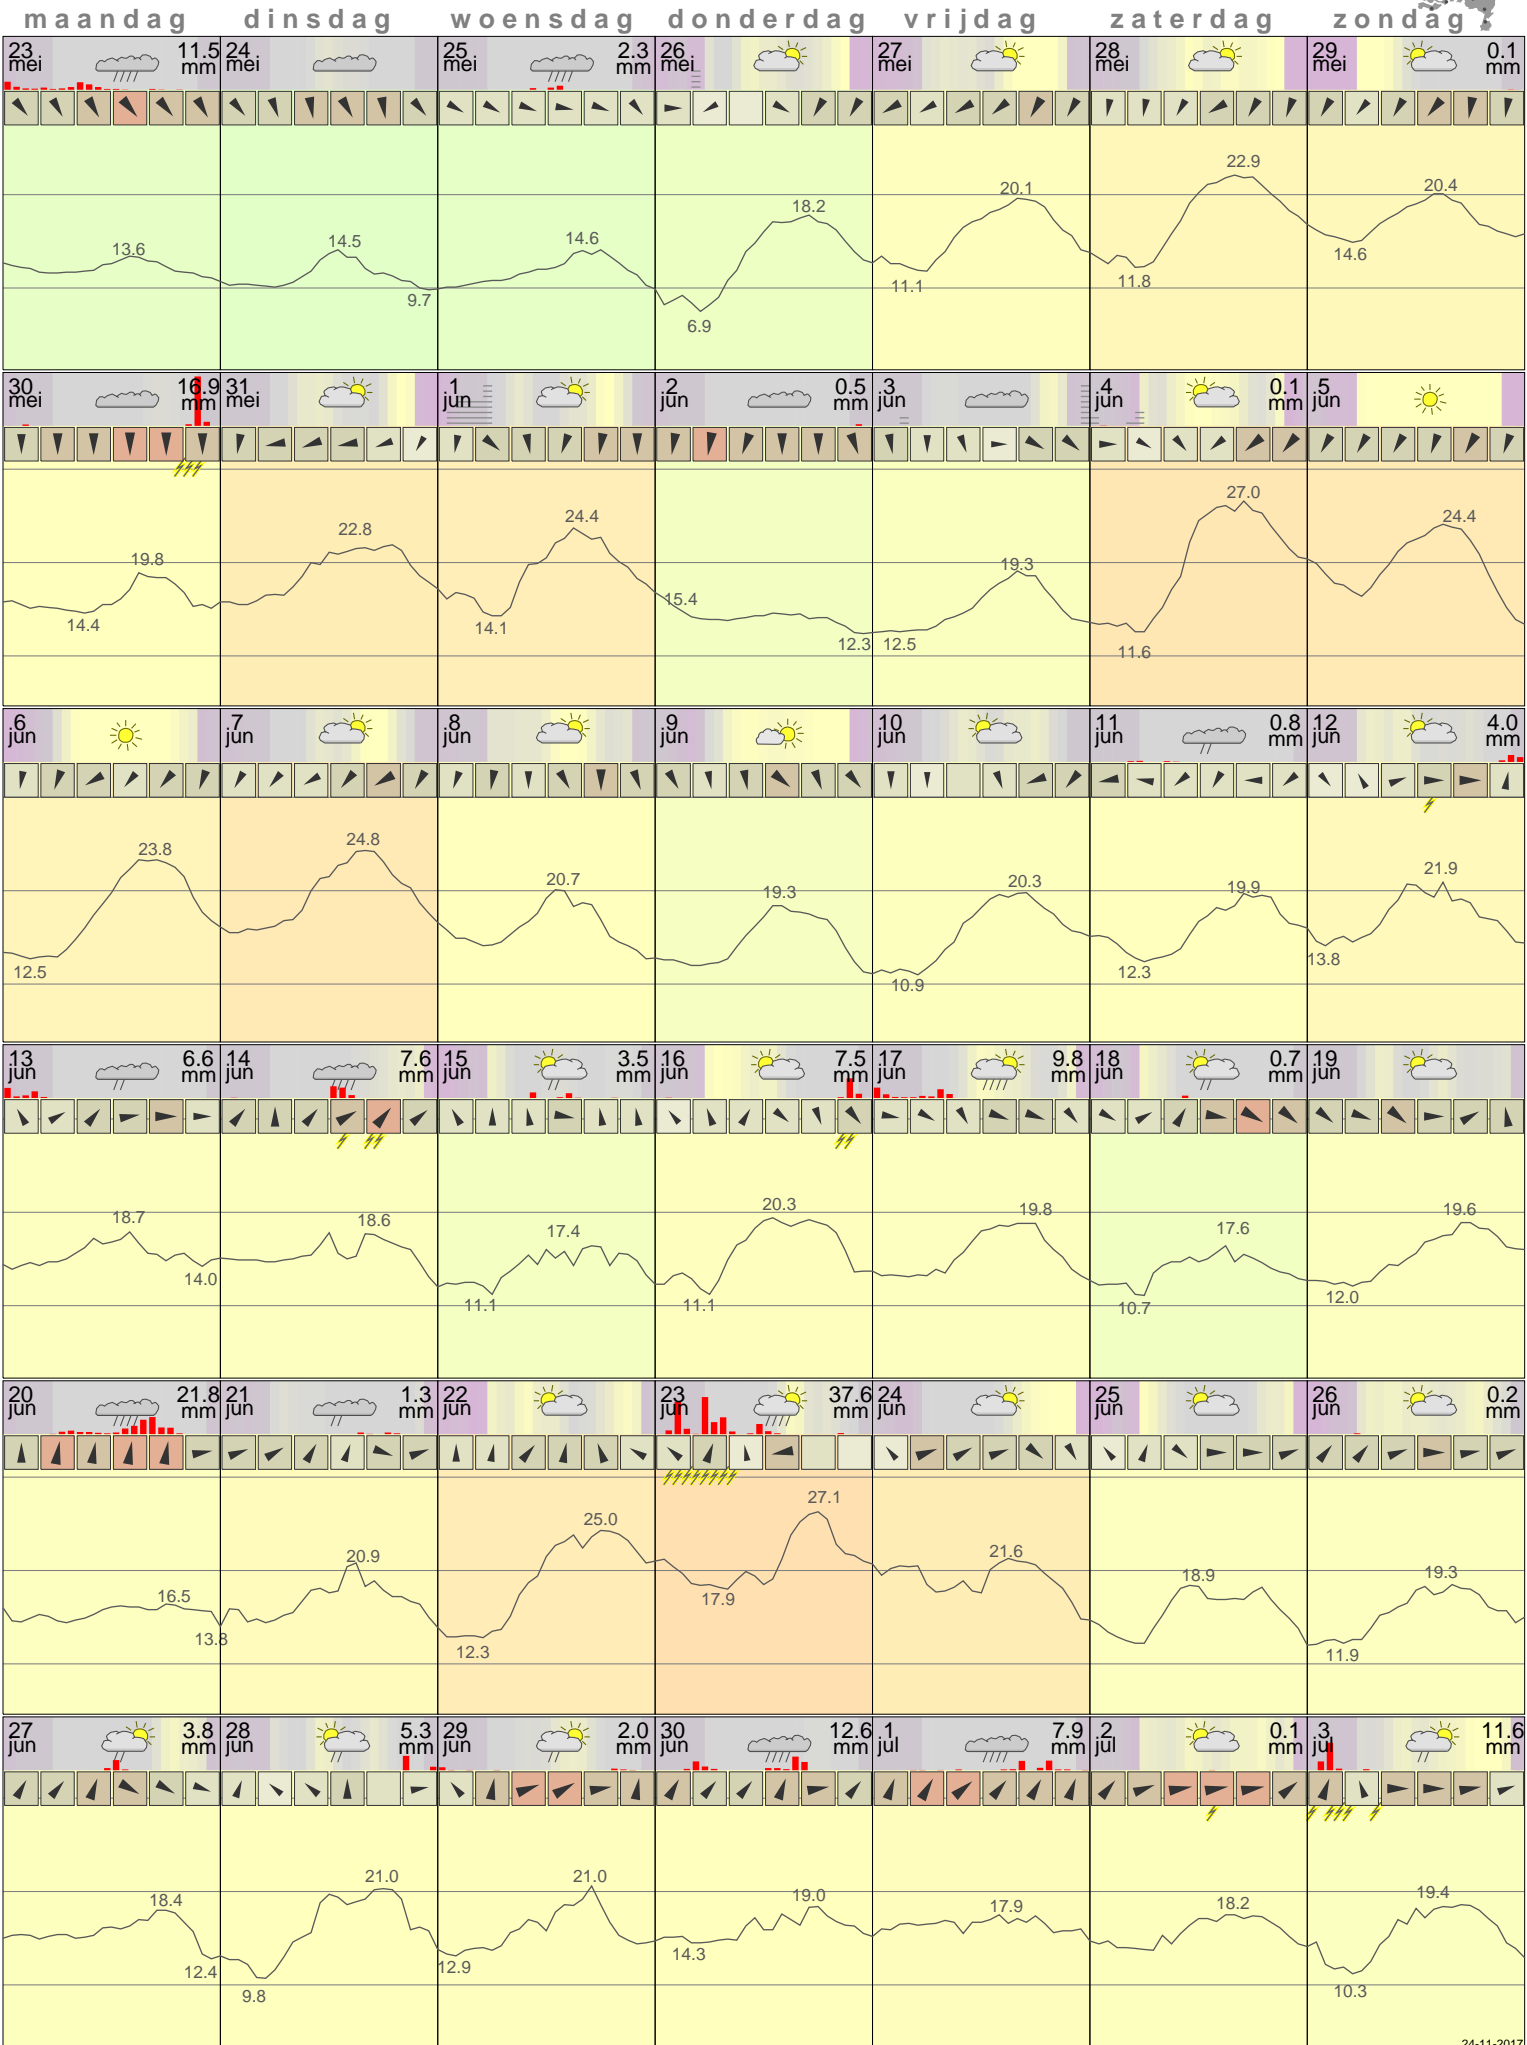

Het weer op Schiphol Juni 2016

- < maand > + - < jaar > +
 klik voor langjarig
 temperatuur-
 of neerslag-
 overzicht > klik voor <
 maandoverzicht **KNMI**

klik op de kaart
 voor andere
 weerstations

24-11-2017